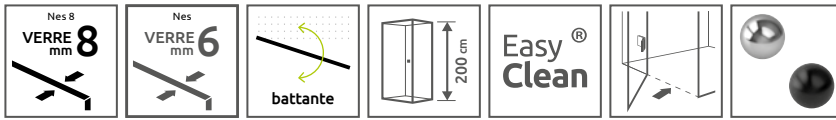

Nes (8) KDJ II

Nes (8) Black KDJ II

	Chrome	01
	Black	54

OPTIONS

2 ARTICLES : PARTIE FRONTALE + PAROI LATÉRALE

Remplacer **XX** par **01** (Chrome) ou **54** (Noir)
Remplacer **Y** par **L** (Version gauche) ou **R** (Version droite)

Nes 8

ARTICLE 1: PARTIE FRONTALE (Gauche ou Droite)							
Modèle	Receveur A1	Paroi totale X1	Passage B/D	Paroi frontale C	Article	PRIX	
						Chrome	Noir
80	78-79,5	76,5-78	≈ 49,5	≈ 23,5-25	S-10086080- XX -01Y		
90	88-89,5	86,5-88	≈ 59,5	≈ 23,5-25	S-10086090- XX -01Y		
100	98-99,5	96,5-98	≈ 69,5	≈ 23,5-25	S-10086100- XX -01Y		
110	108-109,5	106,5-108	≈ 69,5	≈ 33,5-35	S-10086110- XX -01Y		
120	118-119,5	116,5-118	≈ 79,5	≈ 33,5-35	S-10086120- XX -01Y		

ARTICLE 2: PAROI LATÉRALE (universelle)						
Modèle S1	Receveur A2	Paroi totale X2	Article	PRIX		
				Chrome	Noir	
70	68-69,5	66,5-68	S-10089070-01-01			
75	73-74,5	71,5-73	S-10089075-01-01			
80	78-79,5	76,5-78	S-10089080-01-01			
90	88-89,5	86,5-88	S-10089090-01-01			
100	98-99,5	96,5-98	S-10089100-01-01			

Nes 6

ARTICLE 1: PARTIE FRONTALE (Gauche ou Droite)							
Modèle	Receveur A1	Paroi totale X1	Passage B/D	Paroi frontale C	Article	PRIX	
						Chrome	Noir
80	78-79,5	76,5-78	≈ 49,5	≈ 23,5-25	S-10032080- XX -01Y		
90	88-89,5	86,5-88	≈ 59,5	≈ 23,5-25	S-10032090- XX -01Y		
100	98-99,5	96,5-98	≈ 69,5	≈ 23,5-25	S-10032100- XX -01Y		
110	108-109,5	106,5-108	≈ 69,5	≈ 33,5-35	S-10032110- XX -01Y		
120	118-119,5	116,5-118	≈ 79,5	≈ 33,5-35	S-10032120- XX -01Y		