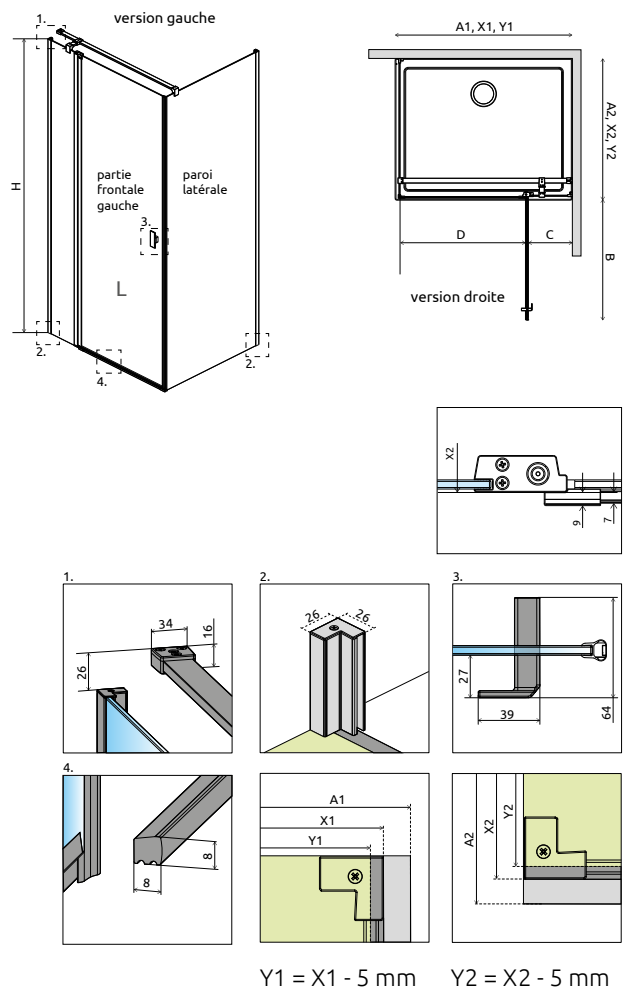

Nes (8) KDJ II

Nes (8) Black KDJ II

	Chrome	01
	Black	54

OPTIONS

2 ARTICLES : PARTIE FRONTALE + PAROI LATÉRALE

Remplacer **XX** par **01** (Chrome) ou **54** (Noir)
Remplacer **Y** par **L** (Version gauche) ou **R** (Version droite)

Nes 8

ARTICLE 1: PARTIE FRONTALE (Gauche ou Droite)							
Modèle	Receveur A1	Paroi totale X1	Passage B/D	Paroi frontale C	Article	PRIX	
						Chrome	Noir
80	78-79,5	76,5-78	≈ 49,5	≈ 23,5-25	S-10086080- XX -01Y		
90	88-89,5	86,5-88	≈ 59,5	≈ 23,5-25	S-10086090- XX -01Y		
100	98-99,5	96,5-98	≈ 69,5	≈ 23,5-25	S-10086100- XX -01Y		
110	108-109,5	106,5-108	≈ 69,5	≈ 33,5-35	S-10086110- XX -01Y		
120	118-119,5	116,5-118	≈ 79,5	≈ 33,5-35	S-10086120- XX -01Y		

ARTICLE 2: PAROI LATÉRALE (universelle)						
Modèle S1	Receveur A2	Paroi totale X2	Article	PRIX		
				Chrome	Noir	
70	68-69,5	66,5-68	S-10089070-01-01			
75	73-74,5	71,5-73	S-10089075-01-01			
80	78-79,5	76,5-78	S-10089080-01-01			
90	88-89,5	86,5-88	S-10089090-01-01			
100	98-99,5	96,5-98	S-10089100-01-01			

Nes 6

ARTICLE 1: PARTIE FRONTALE (Gauche ou Droite)							
Modèle	Receveur A1	Paroi totale X1	Passage B/D	Paroi frontale C	Article	PRIX	
						Chrome	Noir
80	78-79,5	76,5-78	≈ 49,5	≈ 23,5-25	S-10032080- XX -01Y		
90	88-89,5	86,5-88	≈ 59,5	≈ 23,5-25	S-10032090- XX -01Y		
100	98-99,5	96,5-98	≈ 69,5	≈ 23,5-25	S-10032100- XX -01Y		
110	108-109,5	106,5-108	≈ 69,5	≈ 33,5-35	S-10032110- XX -01Y		
120	118-119,5	116,5-118	≈ 79,5	≈ 33,5-35	S-10032120- XX -01Y		