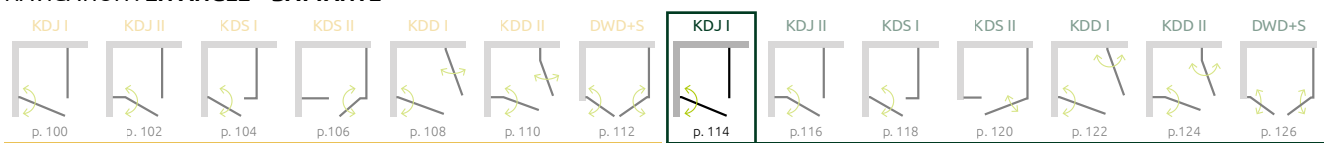

NAVIGATION : EN ANGLE – BATTANTE