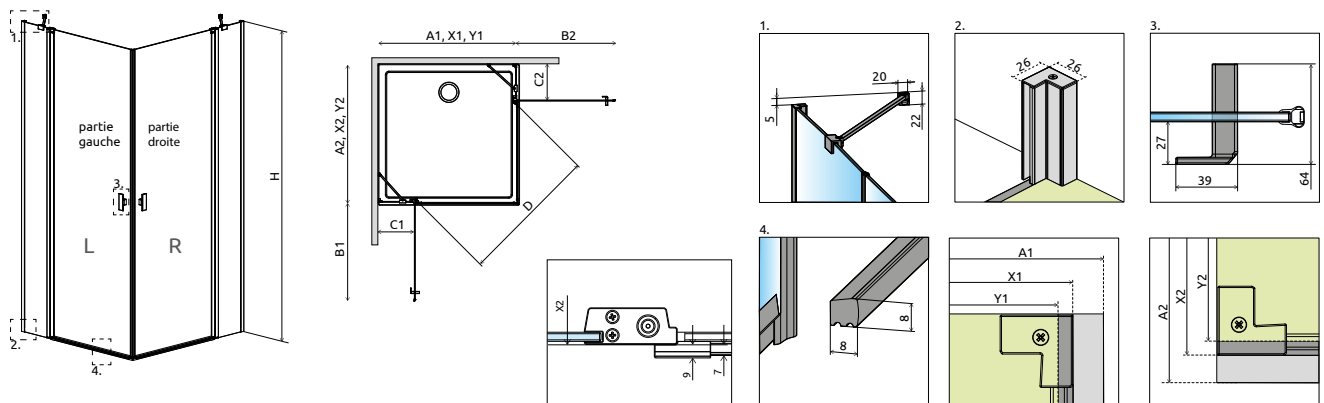

PRIX D'1 PARTIE UNIQUEMENT : GAUCHE OU DROITE

Modèle	Receveur A	Paroi totale X	Article PARTIE GAUCHE	Article PARTIE DROITE	PRIX	
					Chrome	Noir
80	78-79,5	76,5-78	S-10085080-XX-01L	S-10085080-XX-01R		
90	88-89,5	86,5-88	S-10085090-XX-01L	S-10085090-XX-01R		
100	98-99,5	96,5-98	S-10085100-XX-01L	S-10085100-XX-01R		

Nes 6

PRIX D'1 PARTIE UNIQUEMENT : GAUCHE OU DROITE

Modèle	Receveur A	Paroi totale X	Article PARTIE GAUCHE	Article PARTIE DROITE	PRIX	
					Chrome	Noir
80	78-79,5	76,5-78	S-10031080-XX-01L	S-10031080-XX-01R		
90	88-89,5	86,5-88	S-10031090-XX-01L	S-10031090-XX-01R		
100	98-99,5	96,5-98	S-10031100-XX-01L	S-10031100-XX-01R		

DÉTAILS

A1 × A2	Passage D	B1 / B2	C1 / C2
80 × 80	≈ 68	50 / 50	24-25,5
80 × 90	≈ 75	50 / 60	24-25,5
80 × 100	≈ 83	50 / 70	24-25,5
90 × 90	≈ 82	60 / 60	24-25,5
90 × 100	≈ 89	60 / 70	24-25,5
100 × 100	≈ 96	70 / 70	24-25,5

Si, après installation, votre receveur conserve ses dimensions 80, 90, 100...comme dans la colonne « modèle », vous pouvez commander ce produit pour le même prix. Veuillez contacter votre partenaire.

Y1 = X1 - 5 mm Y2 = X2 - 5 mm