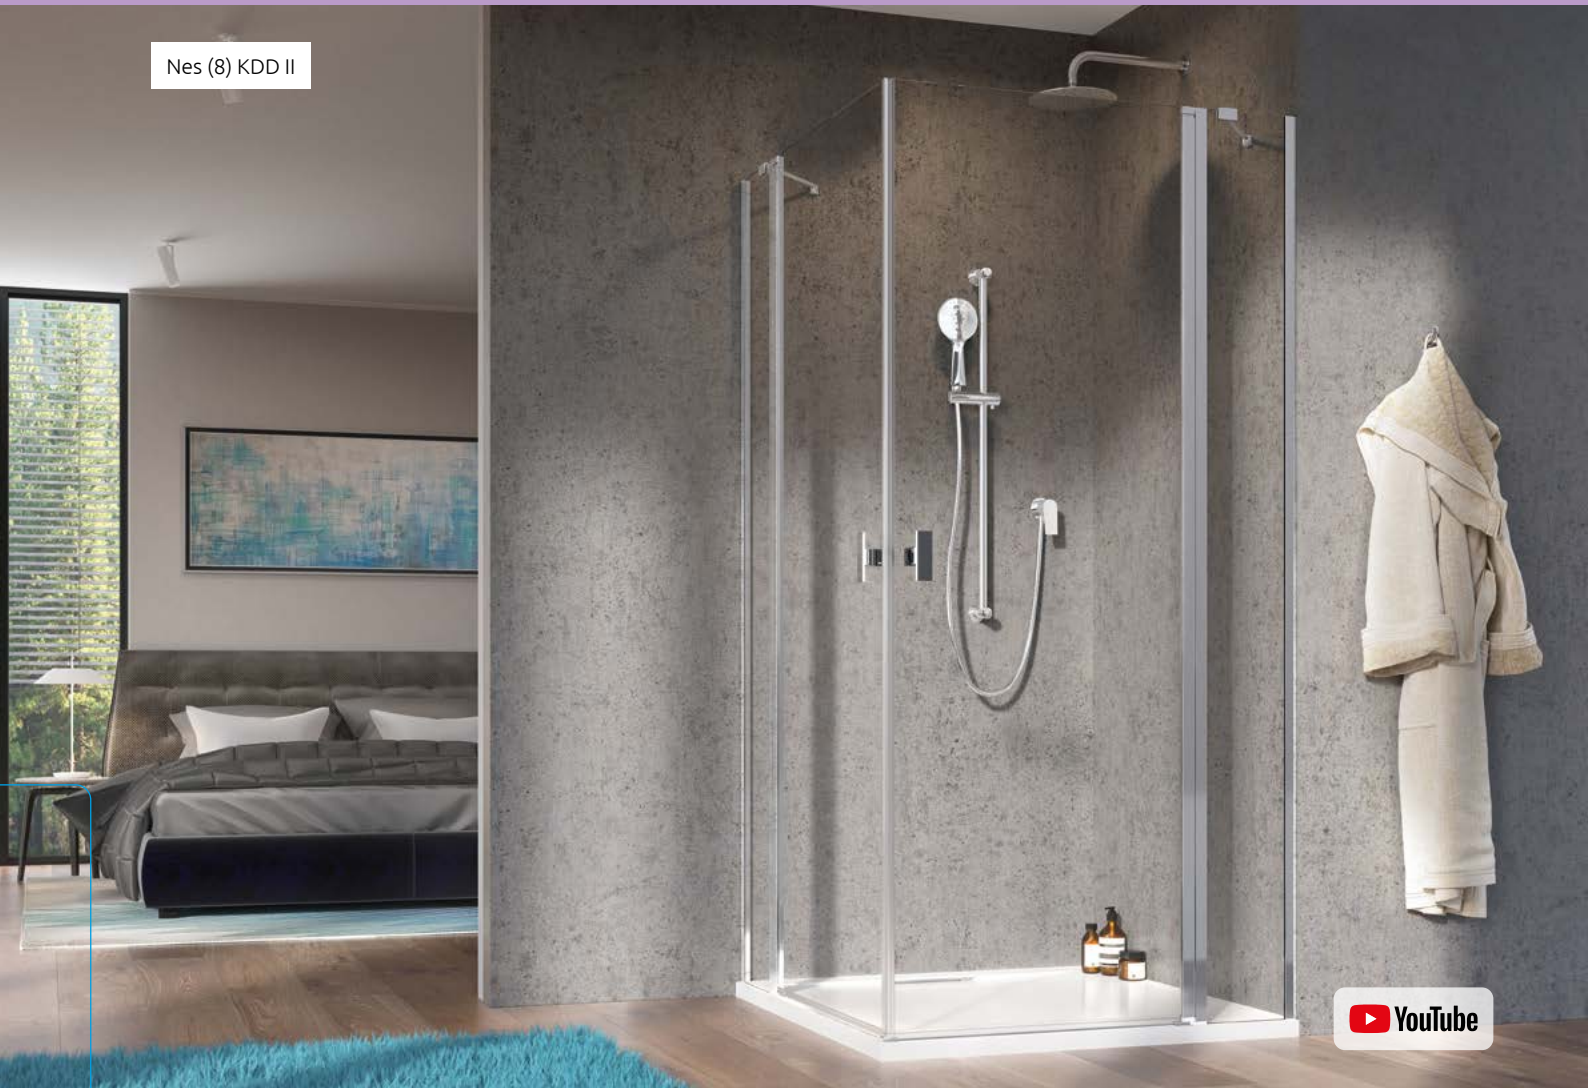

Nes (8) KDD II

	Chrome	01
	Black	54

OPTIONS

Prix du sur-mesure en p. 8

2 ARTICLES : PARTIE GAUCHE + PARTIE DROITE

Remplacer **XX** par **01** (Chrome) ou **54** (Noir)

Nes 8

PRIX D'1 PARTIE UNIQUEMENT : GAUCHE OU DROITE

Modèle	Receveur A	Paroi totale X	Article PARTIE GAUCHE	Article PARTIE DROITE	PRIX	
					Chrome	Noir
80	78-79,5	76,5-78	S-10085080-XX-01L	S-10085080-XX-01R		
90	88-89,5	86,5-88	S-10085090-XX-01L	S-10085090-XX-01R		
100	98-99,5	96,5-98	S-10085100-XX-01L	S-10085100-XX-01R		

Nes 6

PRIX D'1 PARTIE UNIQUEMENT : GAUCHE OU DROITE

Modèle	Receveur A	Paroi totale X	Article PARTIE GAUCHE	Article PARTIE DROITE	PRIX	
					Chrome	Noir
80	78-79,5	76,5-78	S-10031080-XX-01L	S-10031080-XX-01R		
90	88-89,5	86,5-88	S-10031090-XX-01L	S-10031090-XX-01R		
100	98-99,5	96,5-98	S-10031100-XX-01L	S-10031100-XX-01R		

DÉTAILS

A1 × A2	Passage D	B1 / B2	C1 / C2
80 × 80	≈ 68	50 / 50	24-25,5
80 × 90	≈ 75	50 / 60	24-25,5
80 × 100	≈ 83	50 / 70	24-25,5
90 × 90	≈ 82	60 / 60	24-25,5
90 × 100	≈ 89	60 / 70	24-25,5
100 × 100	≈ 96	70 / 70	24-25,5

Si, après installation, votre receveur conserve ses dimensions 80, 90, 100...comme dans la colonne « modèle », vous pouvez commander ce produit pour le même prix. Veuillez contacter votre partenaire.