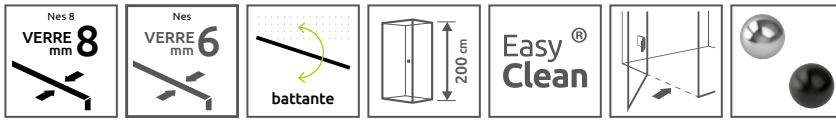

Nes (8) KDD II

Nes (8) Black KDD II

	Chrome	01
	Black	54

OPTIONS

Prix du sur-mesure en p. 8

2 ARTICLES : PARTIE GAUCHE + PARTIE DROITE

Remplacer **XX** par **01** (Chrome) ou **54** (Noir)

Nes 8

PRIX D'1 PARTIE UNIQUEMENT : GAUCHE OU DROITE

Modèle	Receveur A	Paroi totale X	Article PARTIE GAUCHE	Article PARTIE DROITE	PRIX	
					Chrome	Noir
80	78-79,5	76,5-78	S-10085080-XX-01L	S-10085080-XX-01R		
90	88-89,5	86,5-88	S-10085090-XX-01L	S-10085090-XX-01R		
100	98-99,5	96,5-98	S-10085100-XX-01L	S-10085100-XX-01R		

Nes 6

PRIX D'1 PARTIE UNIQUEMENT : GAUCHE OU DROITE

Modèle	Receveur A	Paroi totale X	Article PARTIE GAUCHE	Article PARTIE DROITE	PRIX	
					Chrome	Noir
80	78-79,5	76,5-78	S-10031080-XX-01L	S-10031080-XX-01R		
90	88-89,5	86,5-88	S-10031090-XX-01L	S-10031090-XX-01R		
100	98-99,5	96,5-98	S-10031100-XX-01L	S-10031100-XX-01R		