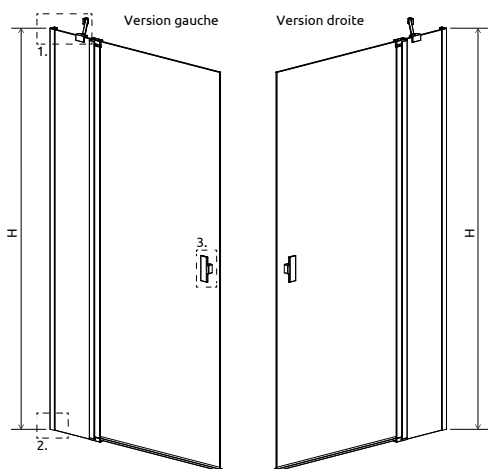

Nes Walk-in KDD II

Nes Black Walk-in KDD II

	Chrome	01
	Black	54

OPTIONS

Prix du sur-mesure en p. 8

1 ARTICLE

Remplacer **XX** par **01** (Chrome) ou **54** (Noir)
Remplacer **Y** par **L** (Version gauche) ou **R** (Version droite)

Nes 8 (8 mm)

Modèle	Paroi totale X	Partie fixe C	Partie mobile B	Article	PRIX	
					Chrome	Noir
80	76-77,5	25-26,5	48,7	10085080- XX -01 Y		
90	86-87,5	25-26,5	58,7	10085090- XX -01 Y		
100	96-97,5	25-26,5	68,7	10085100- XX -01 Y		

Nes (6 mm)

Modèle	Paroi totale X	Partie fixe C	Partie mobile B	Article	PRIX	
					Chrome	Noir
80	76-77,5	48,7	48,7	10031080- XX -01 Y		
90	86-87,5	58,7	58,7	10031090- XX -01 Y		
100	96-97,5	68,7	68,7	10031100- XX -01 Y		