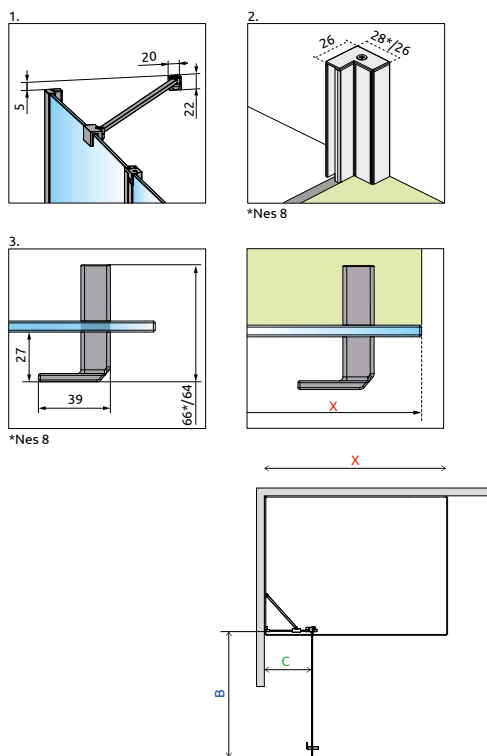

Nes Walk-in KDD II

Nes Black Walk-in KDD II

	Chrome	01
	Black	54

OPTIONS

Prix du sur-mesure en p. 8

1 ARTICLE

Remplacer **XX** par **01** (Chrome) ou **54** (Noir)
Remplacer **Y** par **L** (Version gauche) ou **R** (Version droite)

Nes 8 (8 mm)

Modèle	Paroi totale X	Partie fixe C	Partie mobile B	Article	PRIX	
					Chrome	Noir
80	76-77,5	25-26,5	48,7	10085080- XX -01 Y		
90	86-87,5	25-26,5	58,7	10085090- XX -01 Y		
100	96-97,5	25-26,5	68,7	10085100- XX -01 Y		

Nes (6 mm)

Modèle	Paroi totale X	Partie fixe C	Partie mobile B	Article	PRIX	
					Chrome	Noir
80	76-77,5	48,7	48,7	10031080- XX -01 Y		
90	86-87,5	58,7	58,7	10031090- XX -01 Y		
100	96-97,5	68,7	68,7	10031100- XX -01 Y		