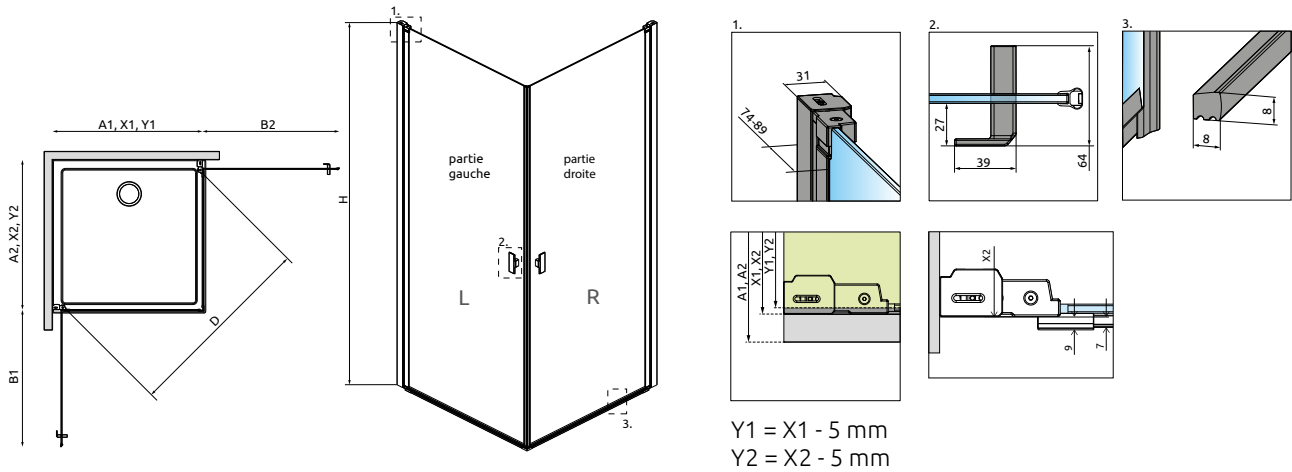

Remplacer **XX** par **01** (Chrome) ou **54** (Noir)
Remplacer **ZZ** par **01** (Transparent), **56** (Frame) ou **55** (Factory)

Nes 8

PRIX D'1 PORTE UNIQUEMENT : GAUCHE OU DROITE

Mo-dèle	Rece-veur A	Paroi totale X	Demi passage	Article PORTE GAUCHE	Article PORTE DROITE	PRIX		
						Chrome	Noir	Frame Factory
80	78-79,5	76,5-78	≈ 47	S-10071080-XX-ZZL	S-10071080-XX-ZZR			
90	88-89,5	86,5-88	≈ 54	S-10071090-XX-ZZL	S-10071090-XX-ZZR			
100	98-99,5	96,5-98	≈ 61	S-10071100-XX-ZZL	S-10071100-XX-ZZR			

Nes 6

PRIX D'1 PORTE UNIQUEMENT : GAUCHE OU DROITE

Mo-dèle	Rece-veur A	Paroi totale X	Demi passage	Article PORTE GAUCHE	Article PORTE DROITE	PRIX		
						Chrome	Noir	Frame Factory
80	78-79,5	76,5-78	≈ 47	S-10021080-XX-ZZL	S-10021080-XX-ZZR			
90	88-89,5	86,5-88	≈ 54	S-10021090-XX-ZZL	S-10021090-XX-ZZR			
100	98-99,5	96,5-98	≈ 61	S-10021100-XX-ZZL	S-10021100-XX-ZZR			

Si, après installation, votre receveur conserve ses dimensions 80, 90, 100...comme dans la colonne « modèle », vous pouvez commander ce produit pour le même prix. Veuillez contacter votre partenaire.

NAVIGATION : EN ANGLE – BATTANTE