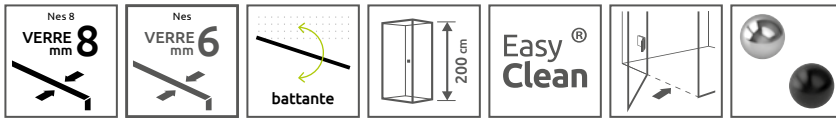

Nes (8) KDD I

Nes (8) Black KDD I

Nes (8) Black KDD I Frame

Nes (8) Black KDD I Factory
* Détails du verre Factory sur notre site internet

	Chrome	01
	Black	54

OPTIONS

2 ARTICLES : PORTE GAUCHE + PORTE DROITE

Remplacer **XX** par **01** (Chrome) ou **54** (Noir)
Remplacer **ZZ** par **01** (Transparent), **56** (Frame) ou **55** (Factory)

Nes 8

PRIX D'1 PORTE UNIQUEMENT : GAUCHE OU DROITE

Mo-dèle	Rece-veur A	Paroi totale X	Demi passage	Article PORTE GAUCHE	Article PORTE DROITE	PRIX		
						Chrome	Noir	Frame Factory
80	78-79,5	76,5-78	≈ 47	S-10071080-XX-ZZL	S-10071080-XX-ZZR			
90	88-89,5	86,5-88	≈ 54	S-10071090-XX-ZZL	S-10071090-XX-ZZR			
100	98-99,5	96,5-98	≈ 61	S-10071100-XX-ZZL	S-10071100-XX-ZZR			

Nes 6

PRIX D'1 PORTE UNIQUEMENT : GAUCHE OU DROITE

Mo-dèle	Rece-veur A	Paroi totale X	Demi passage	Article PORTE GAUCHE	Article PORTE DROITE	PRIX		
						Chrome	Noir	Frame Factory
80	78-79,5	76,5-78	≈ 47	S-10021080-XX-ZZL	S-10021080-XX-ZZR			
90	88-89,5	86,5-88	≈ 54	S-10021090-XX-ZZL	S-10021090-XX-ZZR			
100	98-99,5	96,5-98	≈ 61	S-10021100-XX-ZZL	S-10021100-XX-ZZR			