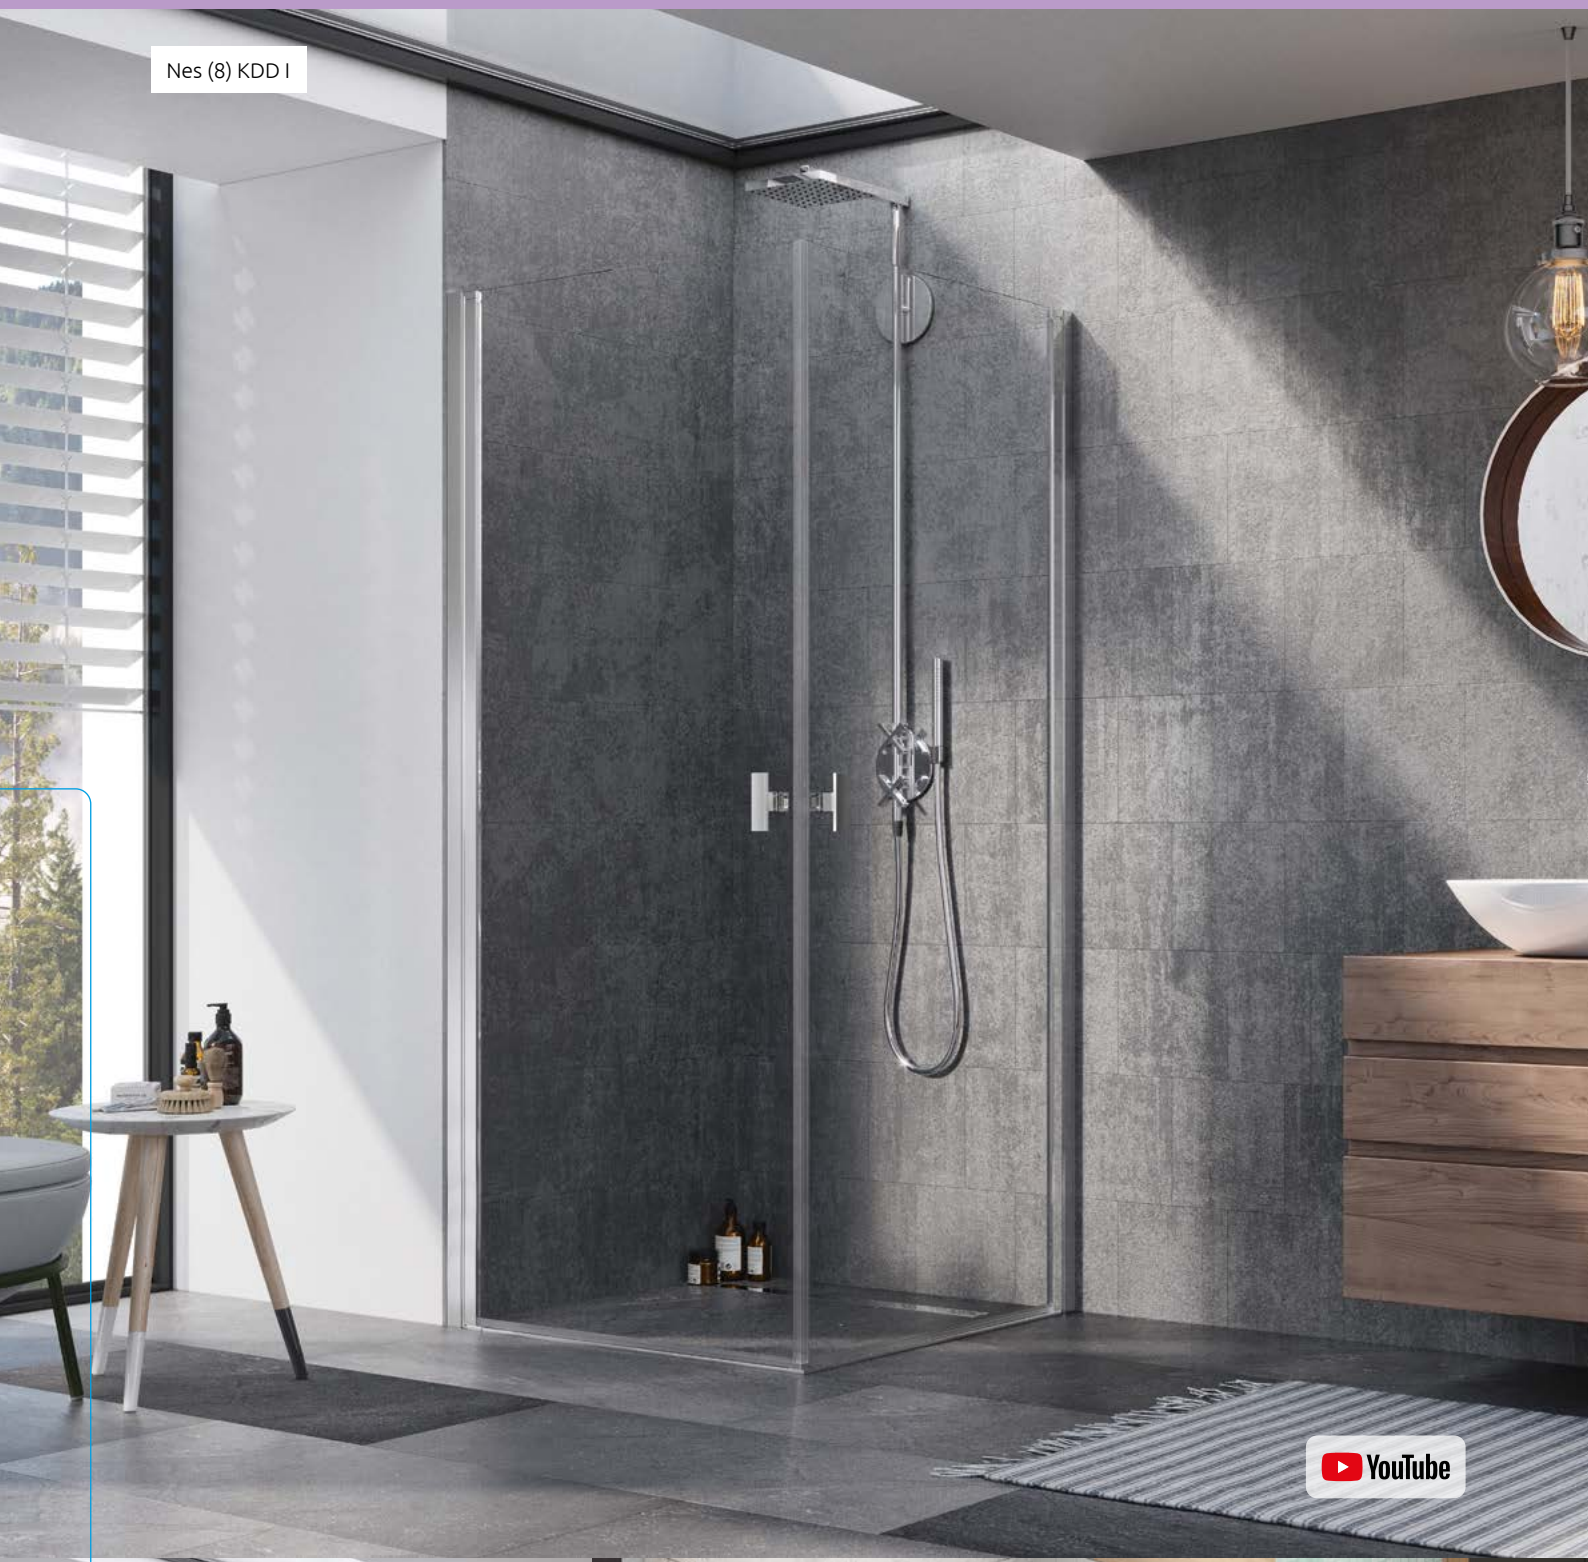

Nes (8) KDD I

Nes (8) Black KDD I

Nes (8) Black KDD I Frame

Nes (8) Black KDD I Factory
* Détails du verre Factory sur notre site internet

	Chrome	01
	Black	54

OPTIONS

2 ARTICLES : PORTE GAUCHE + PORTE DROITE