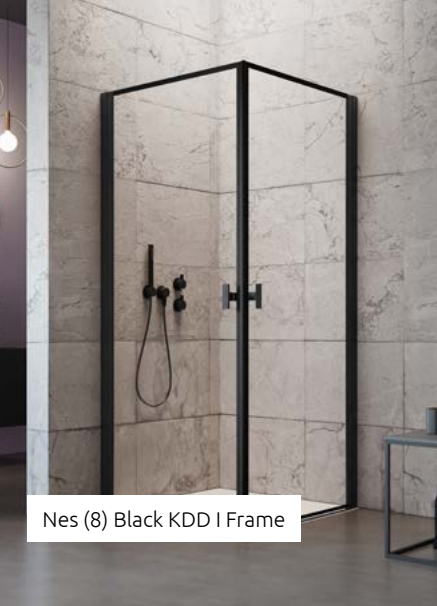

Nes (8) KDD I

Nes (8) Black KDD I

Nes (8) Black KDD I Frame

Nes (8) Black KDD I Factory
* Détails du verre Factory sur notre site internet

	Chrome	01
	Black	54

OPTIONS

2 ARTICLES : PORTE GAUCHE + PORTE DROITE

Remplacer **XX** par **01** (Chrome) ou **54** (Noir)
Remplacer **ZZ** par **01** (Transparent), **56** (Frame) ou **55** (Factory)

Nes 8

PRIX D'1 PORTE UNIQUEMENT : GAUCHE OU DROITE

Mo-dèle	Rece-veur A	Paroi totale X	Demi passage	Article PORTE GAUCHE	Article PORTE DROITE	PRIX		
						Chrome	Noir	Frame Factory
80	78-79,5	76,5-78	≈ 47	S-10071080-XX-ZZL	S-10071080-XX-ZZR			
90	88-89,5	86,5-88	≈ 54	S-10071090-XX-ZZL	S-10071090-XX-ZZR			
100	98-99,5	96,5-98	≈ 61	S-10071100-XX-ZZL	S-10071100-XX-ZZR			