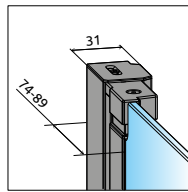

1 ARTICLE

Remplacer **Y** par **L** (Version gauche) ou **R** (Version droite)
 Remplacer **XX** par **01** (Chrome) ou **54** (Noir)

Nes 8 (8 mm)

Model	Paroi totale X	Repliée B	Article	PRIX	
				Chrome	Noir
80	76-77,5	37,5	10074080- XX -01 Y		
90	86-87,5	42,5	10074090- XX -01 Y		
100	96-97,5	47,5	10074100- XX -01 Y		

Nes (6 mm)

Model	Paroi totale X	Repliée B	Article	PRIX	
				Chrome	Noir
80	76-77,5	37,5	10024080- XX -01 Y		
90	86-87,5	42,5	10024090- XX -01 Y		
100	96-97,5	47,5	10024100- XX -01 Y		

NAVIGATION : PAROIS FIXES (WALK-IN)