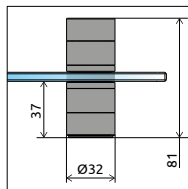

1 ARTICLE

Remplacer **Y** par **L** (Version gauche) ou **R** (Version droite)
 Remplacer **XX** par **01** (Chrome) ou **54** (Noir)

Nes 8 (8 mm)

Model	Paroi totale X	Repliée B	Article	PRIX	
				Chrome	Noir
80	76-77,5	37,5	10074080- XX -01 Y		
90	86-87,5	42,5	10074090- XX -01 Y		
100	96-97,5	47,5	10074100- XX -01 Y		

Nes (6 mm)

Model	Paroi totale X	Repliée B	Article	PRIX	
				Chrome	Noir
80	76-77,5	37,5	10024080- XX -01 Y		
90	86-87,5	42,5	10024090- XX -01 Y		
100	96-97,5	47,5	10024100- XX -01 Y		

NAVIGATION : PAROIS FIXES (WALK-IN)