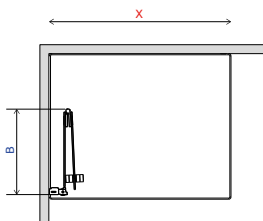

1 ARTICLE

Remplacer **Y** par **L** (Version gauche) ou **R** (Version droite)
 Remplacer **XX** par **01** (Chrome) ou **54** (Noir)

Nes 8 (8 mm)

Model	Paroi totale X	Repliée B	Article	PRIX	
				Chrome	Noir
80	76-77,5	37,5	10074080- XX -01 Y		
90	86-87,5	42,5	10074090- XX -01 Y		
100	96-97,5	47,5	10074100- XX -01 Y		

Nes (6 mm)

Model	Paroi totale X	Repliée B	Article	PRIX	
				Chrome	Noir
80	76-77,5	37,5	10024080- XX -01 Y		
90	86-87,5	42,5	10024090- XX -01 Y		
100	96-97,5	47,5	10024100- XX -01 Y		

NAVIGATION : PAROIS FIXES (WALK-IN)