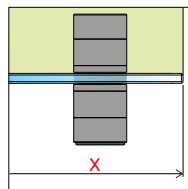

NAVIGATION : PAROIS FIXES (WALK-IN)

p. 54	p. 58	p. 62	p. 66	p. 68	p. 72	p. 74	p. 76	p. 78	p. 80	p. 82
Modo					Modo			Arta		Eos
p. 84	p. 86	p. 88	p. 90	p. 94						
Nes Walk-in		Espera Pro		Furo