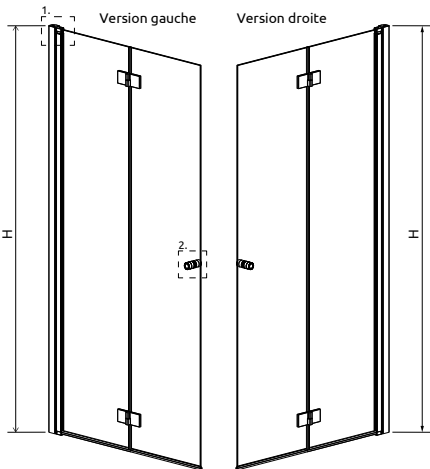

Possibilité d'ajouter une poignée supplémentaire. Détails en page 22.

Nes Walk-in KDD-B

Nes Black Walk-in KDD-B

	Chrome	01
	Black	54

OPTIONS

X for Nes 8: max 100
X for Nes: max 120
H: max 220

Prix du sur-mesure en p. 8

1 ARTICLE

Remplacer **Y** par **L** (Version gauche) ou **R** (Version droite)
 Remplacer **XX** par **01** (Chrome) ou **54** (Noir)

Nes 8 (8 mm)

Model	Paroi totale X	Repliée B	Article	PRIX	
				Chrome	Noir
80	76-77,5	37,5	10074080- XX -01 Y		
90	86-87,5	42,5	10074090- XX -01 Y		
100	96-97,5	47,5	10074100- XX -01 Y		

Nes (6 mm)

Model	Paroi totale X	Repliée B	Article	PRIX	
				Chrome	Noir
80	76-77,5	37,5	10024080- XX -01 Y		
90	86-87,5	42,5	10024090- XX -01 Y		
100	96-97,5	47,5	10024100- XX -01 Y		

NAVIGATION : PAROIS FIXES (WALK-IN)