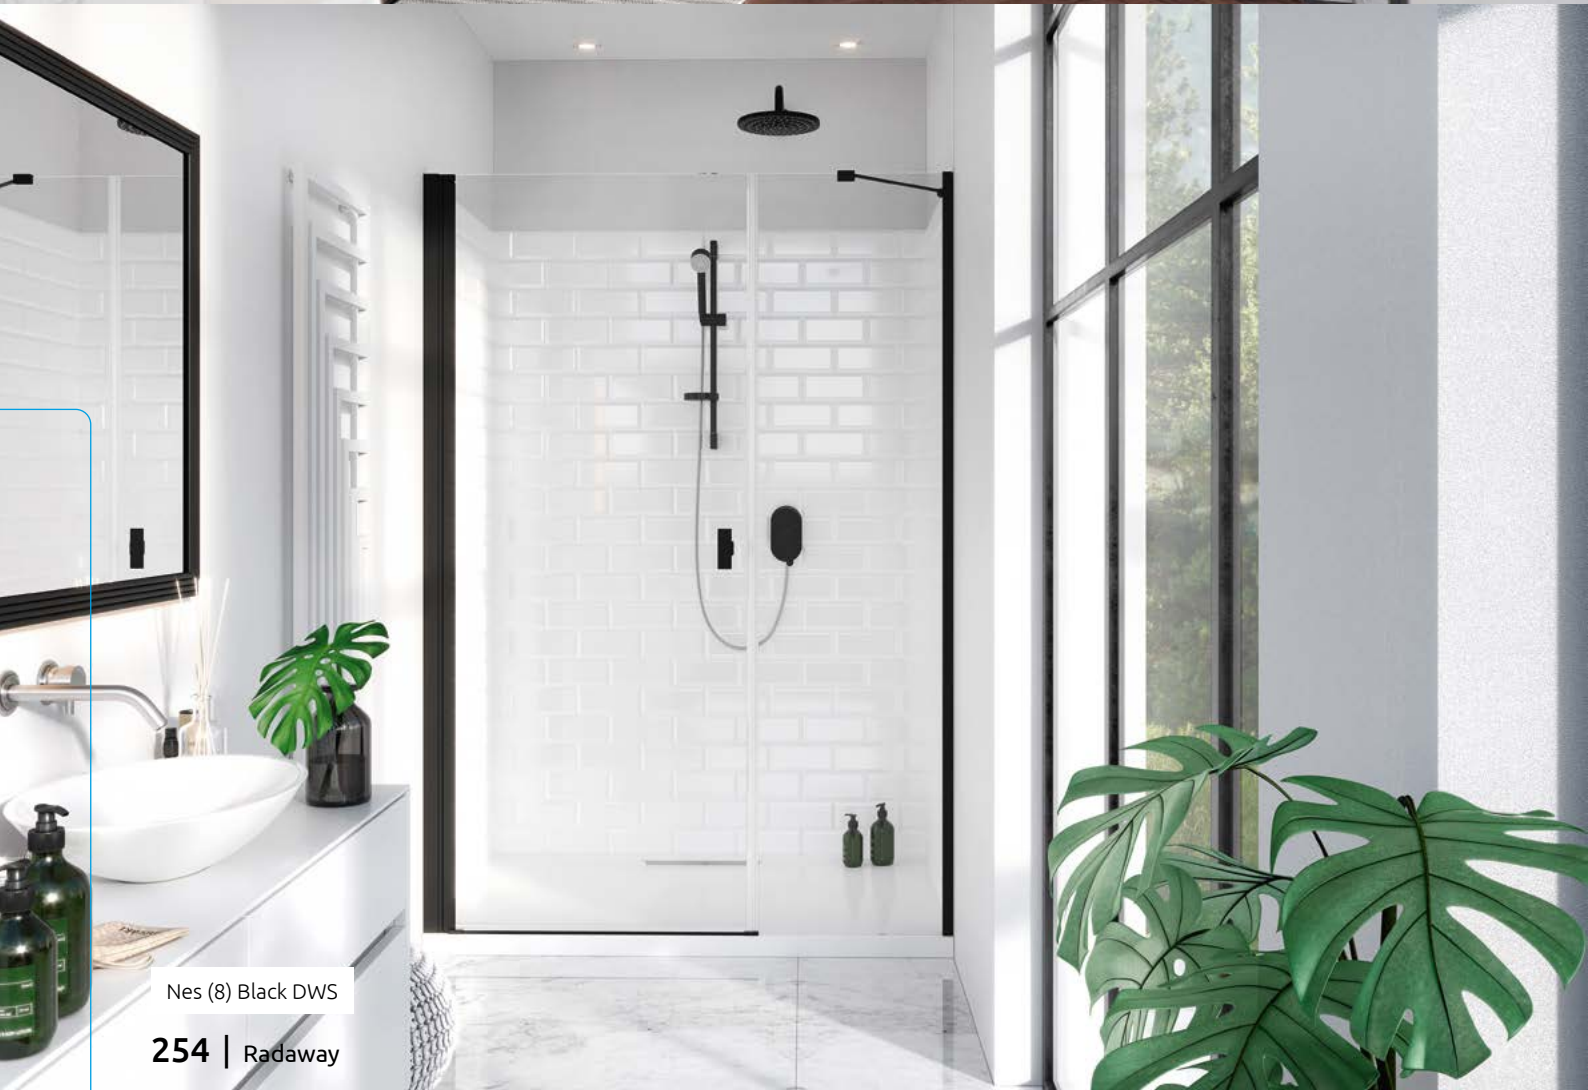

Nes (8) Black DWS

	Chrome	01
	Black	54

OPTIONS

Prix du sur-mesure en p. 8

Nes 8 – 2 ARTICLES
Nes 6 – 1 ARTICLE

Remplacer **XX** par **01** (Chrome) ou **54** (Noir)
Remplacer **Y** par **L** (Version gauche) ou **R** (Version droite)

Nes 8

ARTICLE 1: PORTE (Gauche ou Droite)					ARTICLE 2: PAROI FRONTALE (universelle)			
Mo-dèle	Niche X	Passage B/D	Paroi frontale C	Article	PRIX		Article	PRIX
					Chrome	Noir		
100	96-99	≈ 59	≈ 29,7-31,2	10078100-XX-01Y			S-10078111-01-01	
110	106-109	≈ 69	≈ 29,7-31,2	10078110-XX-01Y			S-10078111-01-01	
120	116-119	≈ 69	≈ 39,7-41,2	10078110-XX-01Y			S-10078112-01-01	
130	126-129	≈ 69	≈ 49,7-51,2	10078110-XX-01Y			S-10078113-01-01	
140	136-139	≈ 79	≈ 49,7-51,2	10078120-XX-01Y			S-10078113-01-01	

Nes 6

Gauche ou Droite						
Modèle	Niche X	Passage B/D	Paroi frontale C	Article	PRIX	
					Chrome	Noir
100	96-99	≈ 59	≈ 29,7-31,2	S-10028100-XX-01Y		
110	106-109	≈ 69	≈ 29,7-31,2	S-10028110-XX-01Y		
120	116-119	≈ 69	≈ 39,7-41,2	S-10028120-XX-01Y		
130	126-129	≈ 69	≈ 49,7-51,2	S-10028130-XX-01Y		
140	136-139	≈ 79	≈ 49,7-51,2	S-10028140-XX-01Y		

Si de mur à mur, après installation du receveur, votre niche (X) reste aux mêmes dimensions que la colonne « modèle » (80, 90, 100...), vous pouvez commander ce produit pour le même prix. Veuillez contacter votre partenaire.