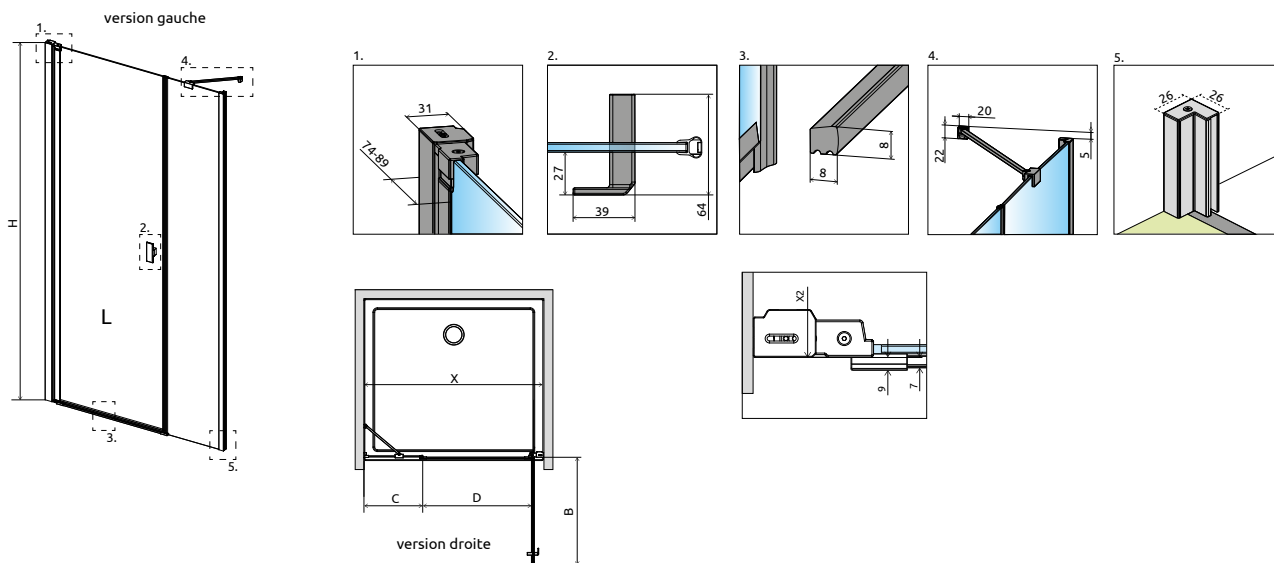

Nes 8

ARTICLE 1: PORTE (Gauche ou Droite)					ARTICLE 2: PAROI FRONTALE (universelle)			
Mo-dèle	Niche X	Passage B/D	Paroi frontale C	Article	PRIX		Article	PRIX
					Chrome	Noir		
100	96-99	≈ 59	≈ 29,7-31,2	10078100-XX-01Y			S-10078111-01-01	
110	106-109	≈ 69	≈ 29,7-31,2	10078110-XX-01Y			S-10078111-01-01	
120	116-119	≈ 69	≈ 39,7-41,2	10078110-XX-01Y			S-10078112-01-01	
130	126-129	≈ 69	≈ 49,7-51,2	10078110-XX-01Y			S-10078113-01-01	
140	136-139	≈ 79	≈ 49,7-51,2	10078120-XX-01Y			S-10078113-01-01	

Nes 6

Gauche ou Droite						
Modèle	Niche X	Passage B/D	Paroi frontale C	Article	PRIX	
					Chrome	Noir
100	96-99	≈ 59	≈ 29,7-31,2	S-10028100-XX-01Y		
110	106-109	≈ 69	≈ 29,7-31,2	S-10028110-XX-01Y		
120	116-119	≈ 69	≈ 39,7-41,2	S-10028120-XX-01Y		
130	126-129	≈ 69	≈ 49,7-51,2	S-10028130-XX-01Y		
140	136-139	≈ 79	≈ 49,7-51,2	S-10028140-XX-01Y		

Si de mur à mur, après installation du receveur, votre niche (X) reste aux mêmes dimensions que la colonne « modèle » (80, 90, 100...), vous pouvez commander ce produit pour le même prix. Veuillez contacter votre partenaire.