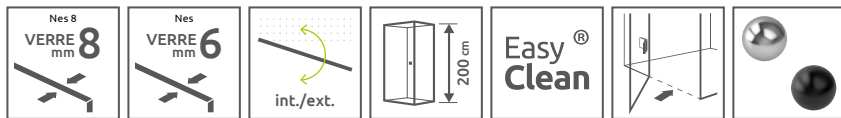

Nes (8) DWS

Nes (8) Black DWS

	Chrome	01
	Black	54

OPTIONS

Prix du sur-mesure en p. 8

Nes 8 – 2 ARTICLES
Nes 6 – 1 ARTICLE

Remplacer **XX** par **01** (Chrome) ou **54** (Noir)
Remplacer **Y** par **L** (Version gauche) ou **R** (Version droite)

Nes 8

ARTICLE 1: PORTE (Gauche ou Droite)					ARTICLE 2: PAROI FRONTALE (universelle)			
Mo-dèle	Niche X	Passage B/D	Paroi frontale C	Article	PRIX		Article	PRIX
					Chrome	Noir		
100	96-99	≈ 59	≈ 29,7-31,2	10078100-XX-01Y			S-10078111-01-01	
110	106-109	≈ 69	≈ 29,7-31,2	10078110-XX-01Y			S-10078111-01-01	
120	116-119	≈ 69	≈ 39,7-41,2	10078110-XX-01Y			S-10078112-01-01	
130	126-129	≈ 69	≈ 49,7-51,2	10078110-XX-01Y			S-10078113-01-01	
140	136-139	≈ 79	≈ 49,7-51,2	10078120-XX-01Y			S-10078113-01-01	

Nes 6

Gauche ou Droite						
Modèle	Niche X	Passage B/D	Paroi frontale C	Article	PRIX	
					Chrome	Noir
100	96-99	≈ 59	≈ 29,7-31,2	S-10028100-XX-01Y		
110	106-109	≈ 69	≈ 29,7-31,2	S-10028110-XX-01Y		
120	116-119	≈ 69	≈ 39,7-41,2	S-10028120-XX-01Y		
130	126-129	≈ 69	≈ 49,7-51,2	S-10028130-XX-01Y		
140	136-139	≈ 79	≈ 49,7-51,2	S-10028140-XX-01Y		