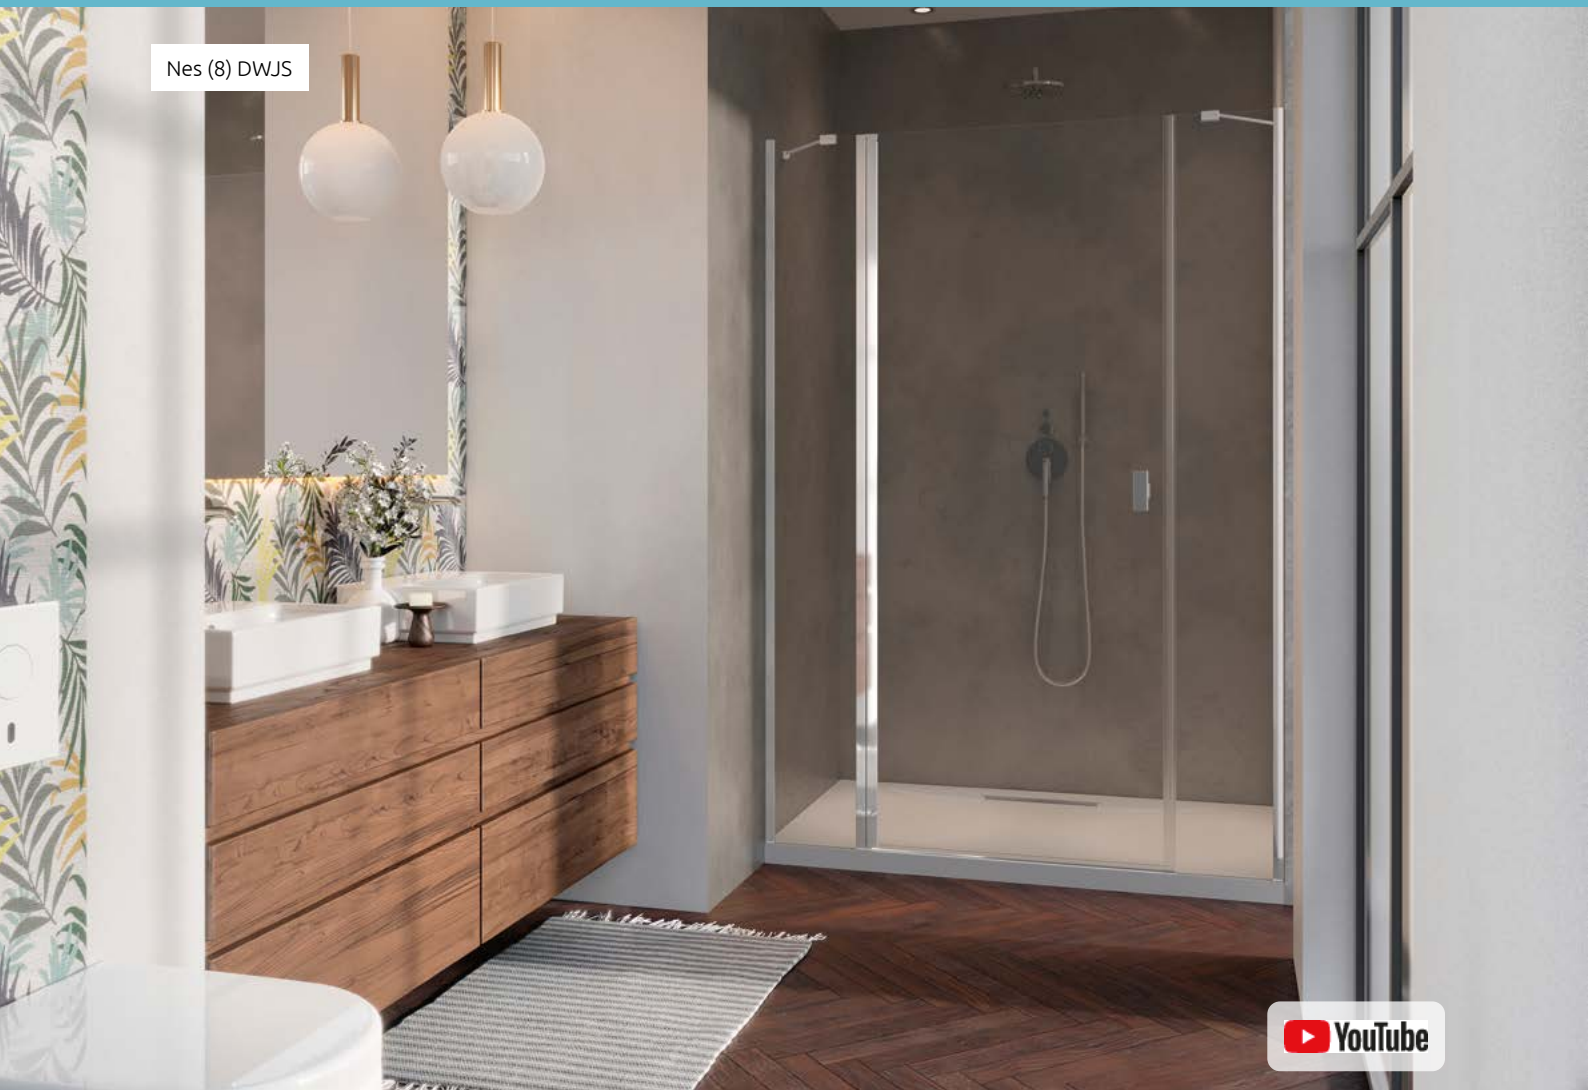

Nes (8) DWJS

	Chrome	01
	Black	54

OPTIONS

X Nes 8: 90-180
X Nes 6: 90-200
H: max 220

Prix du sur-mesure en p. 8

Nes 8 – 2 ARTICLES
Nes 6 – 1 ARTICLE

Remplacer **XX** par **01** (Chrome) ou **54** (Noir)
Remplacer **Y** par **L** (Version gauche) ou **R** (Version droite)

Nes 8

ARTICLE 1: PORTE (Gauche ou Droite)

Modèle	Niche X	Passage B/D	Article	PRIX	
				Chrome	Noir
120	116-119	≈ 59	10084590-XX-01Y		
130	126-129	≈ 69	10084690-XX-01Y		
140	136-139	≈ 79	10084790-XX-01Y		

ARTICLE 2: ENSEMBLE DE PAROIS FRONTALES (universelles)

Modèle	Niche X	Paroi frontale C1	Paroi frontale C2	Article	PRIX	
					Chrome	Noir
120	116-119	≈ 27,5-29	≈ 26,5-28	S-10084610-XX-01		
130	126-129	≈ 27,5-29	≈ 26,5-28	S-10084610-XX-01		
140	136-139	≈ 27,5-29	≈ 26,5-28	S-10084610-XX-01		

Nes 6

Gauche ou Droite

Modèle	Niche X	Passage B/D	Paroi frontale C1	Paroi frontale C2	Article	PRIX	
						Chrome	Noir
120	116-119	≈ 59	≈ 27,5-29	≈ 26,5-28	S-10038120-XX-01Y		
130	126-129	≈ 69	≈ 27,5-29	≈ 26,5-28	S-10038130-XX-01Y		
140	136-139	≈ 79	≈ 27,5-29	≈ 26,5-28	S-10038140-XX-01Y		

Si de mur à mur, après installation du receveur, votre niche (X) reste aux mêmes dimensions que la colonne « modèle » (80, 90, 100...), vous pouvez commander ce produit pour le même prix. Veuillez contacter votre partenaire.