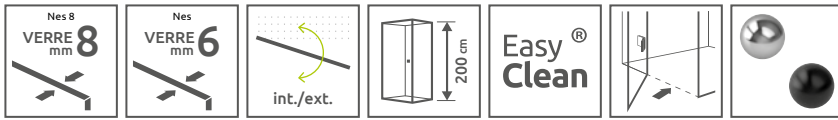

Nes (8) DWJS

Nes (8) Black DWJS

	Chrome	01
	Black	54

OPTIONS

X Nes 8: 90-180
X Nes 6: 90-200
H: max 220

Prix du sur-mesure en p. 8

Nes 8 – 2 ARTICLES
Nes 6 – 1 ARTICLE

Remplacer **XX** par **01** (Chrome) ou **54** (Noir)
 Remplacer **Y** par **L** (Version gauche) ou **R** (Version droite)

Nes 8

ARTICLE 1: PORTE (Gauche ou Droite)

Modèle	Niche X	Passage B/D	Article	PRIX	
				Chrome	Noir
120	116-119	≈ 59	10084590-XX-01Y		
130	126-129	≈ 69	10084690-XX-01Y		
140	136-139	≈ 79	10084790-XX-01Y		