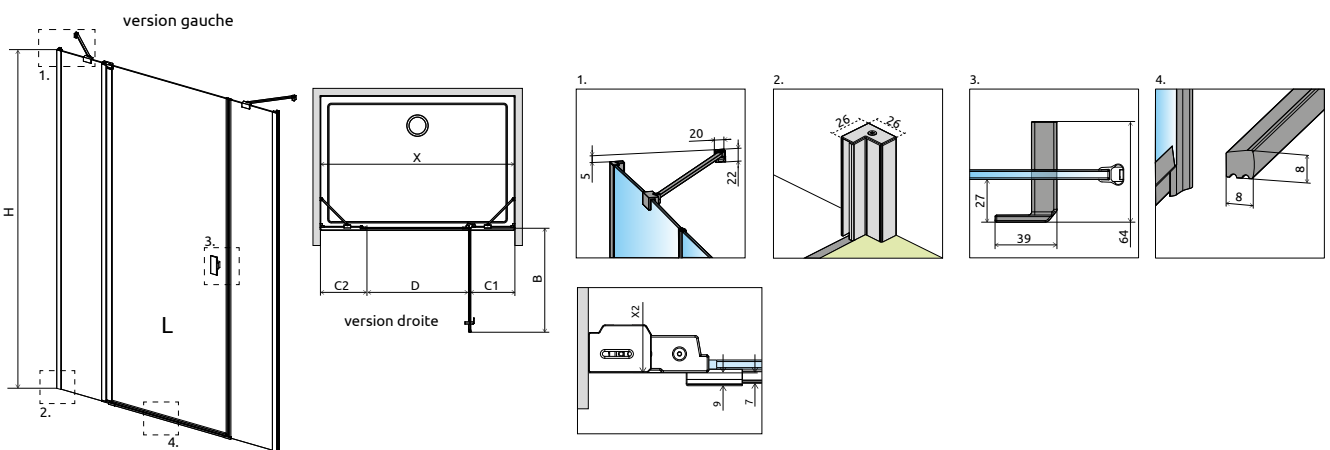

Si de mur à mur, après installation du receveur, votre niche (X) reste aux mêmes dimensions que la colonne « modèle » (80, 90, 100...), vous pouvez commander ce produit pour le même prix. Veuillez contacter votre partenaire.