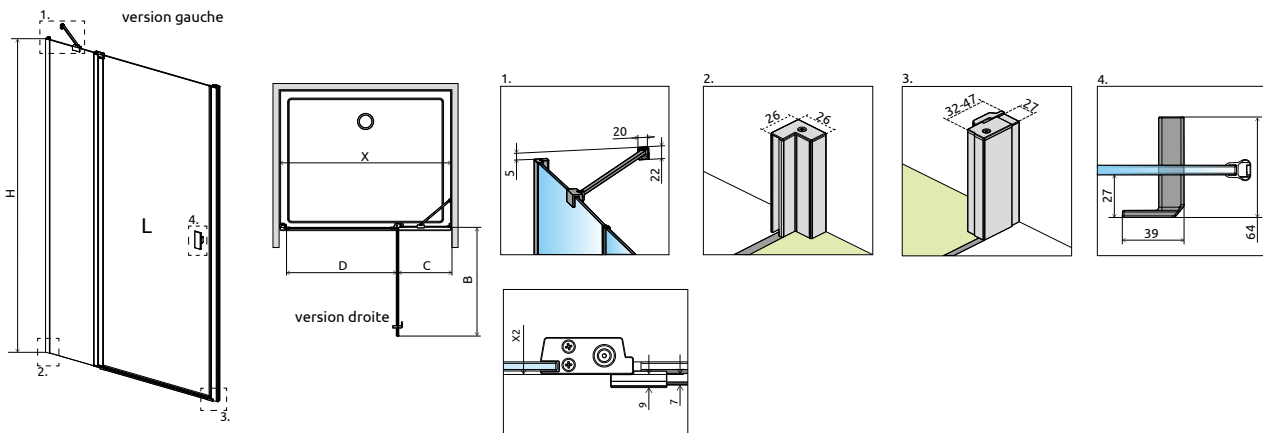

Nes (8) DWJ II

Nes (8) Black DWJ II

	Chrome	<b>01</b>
	Black	<b>54</b>

OPTIONS

**X** Nes 8: 70-140  
**X** Nes 6: 70-150  
**H**: max 220

Prix du sur-mesure en p. 8

**1 ARTICLE**

Remplacer **XX** par **01** (Chrome) ou **54** (Noir)  
 Remplacer **Y** par **L** (Version gauche) ou **R** (Version droite)

**Nes 8**

Modèle	Niche X	Passage B/D	Paroi frontale C	Article	Gauche ou Droite	
					PRIX	
					Chrome	Noir
80	76-79	≈ 49	≈ 21-22,5	S-10083080- <b>XX</b> -01 <b>Y</b>		
90	86-89	≈ 59	≈ 21-22,5	S-10083090- <b>XX</b> -01 <b>Y</b>		
100	96-99	≈ 69	≈ 21-22,5	S-10083100- <b>XX</b> -01 <b>Y</b>		
110	106-109	≈ 69	≈ 31-32,5	S-10083110- <b>XX</b> -01 <b>Y</b>		
120	116-119	≈ 79	≈ 31-32,5	S-10083120- <b>XX</b> -01 <b>Y</b>		

Si de mur à mur, après installation du receveur, votre niche (X) reste aux mêmes dimensions que la colonne « modèle » (80, 90, 100...), vous pouvez commander ce produit pour le même prix. Veuillez contacter votre partenaire.