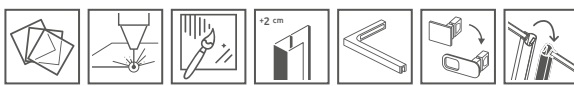

Nes (8) DWJ II

Nes (8) Black DWJ II

	Chrome	<b>01</b>
	Black	<b>54</b>

OPTIONS

**X** Nes 8: 70-140  
**X** Nes 6: 70-150  
**H**: max 220

Prix du sur-mesure en p. 8

**1 ARTICLE**

Remplacer **XX** par **01** (Chrome) ou **54** (Noir)  
 Remplacer **Y** par **L** (Version gauche) ou **R** (Version droite)

**Nes 8**

Modèle	Niche X	Passage B/D	Paroi frontale C	Article	Gauche ou Droite	
					PRIX	
					Chrome	Noir
80	76-79	≈ 49	≈ 21-22,5	S-10083080- <b>XX</b> -01 <b>Y</b>		
90	86-89	≈ 59	≈ 21-22,5	S-10083090- <b>XX</b> -01 <b>Y</b>		
100	96-99	≈ 69	≈ 21-22,5	S-10083100- <b>XX</b> -01 <b>Y</b>		
110	106-109	≈ 69	≈ 31-32,5	S-10083110- <b>XX</b> -01 <b>Y</b>		
120	116-119	≈ 79	≈ 31-32,5	S-10083120- <b>XX</b> -01 <b>Y</b>		