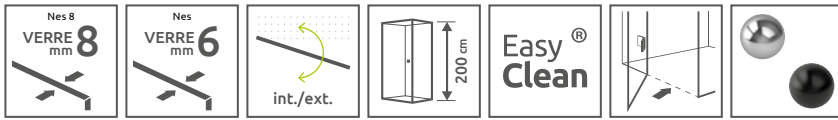

Nes (8) DWJ II

Nes (8) Black DWJ II

	Chrome	<b>01</b>
	Black	<b>54</b>

OPTIONS

**X** Nes 8: 70-140  
**X** Nes 6: 70-150  
**H**: max 220

Prix du sur-mesure en p. 8

**1 ARTICLE**

Remplacer **XX** par **01** (Chrome) ou **54** (Noir)  
 Remplacer **Y** par **L** (Version gauche) ou **R** (Version droite)

**Nes 8**

Modèle	Niche X	Passage B/D	Paroi frontale C	Article	Gauche ou Droite	
					PRIX	
					Chrome	Noir
80	76-79	≈ 49	≈ 21-22,5	S-10083080- <b>XX</b> -01 <b>Y</b>		
90	86-89	≈ 59	≈ 21-22,5	S-10083090- <b>XX</b> -01 <b>Y</b>		
100	96-99	≈ 69	≈ 21-22,5	S-10083100- <b>XX</b> -01 <b>Y</b>		
110	106-109	≈ 69	≈ 31-32,5	S-10083110- <b>XX</b> -01 <b>Y</b>		
120	116-119	≈ 79	≈ 31-32,5	S-10083120- <b>XX</b> -01 <b>Y</b>		

**Nes 6**

Modèle	Niche X	Passage B/D	Paroi frontale C	Article	Gauche ou Droite	
					PRIX	
					Chrome	Noir
80	76-79	≈ 49	≈ 21-22,5	S-10036080- <b>XX</b> -01 <b>Y</b>		
90	86-89	≈ 59	≈ 21-22,5	S-10036090- <b>XX</b> -01 <b>Y</b>		
100	96-99	≈ 69	≈ 21-22,5	S-10036100- <b>XX</b> -01 <b>Y</b>		
110	106-109	≈ 69	≈ 31-32,5	S-10036110- <b>XX</b> -01 <b>Y</b>		
120	116-119	≈ 79	≈ 31-32,5	S-10036120- <b>XX</b> -01 <b>Y</b>		

Si de mur à mur, après installation du receveur, votre niche (X) reste aux mêmes dimensions que la colonne « modèle » (80, 90, 100...), vous pouvez commander ce produit pour le même prix. Veuillez contacter votre partenaire.