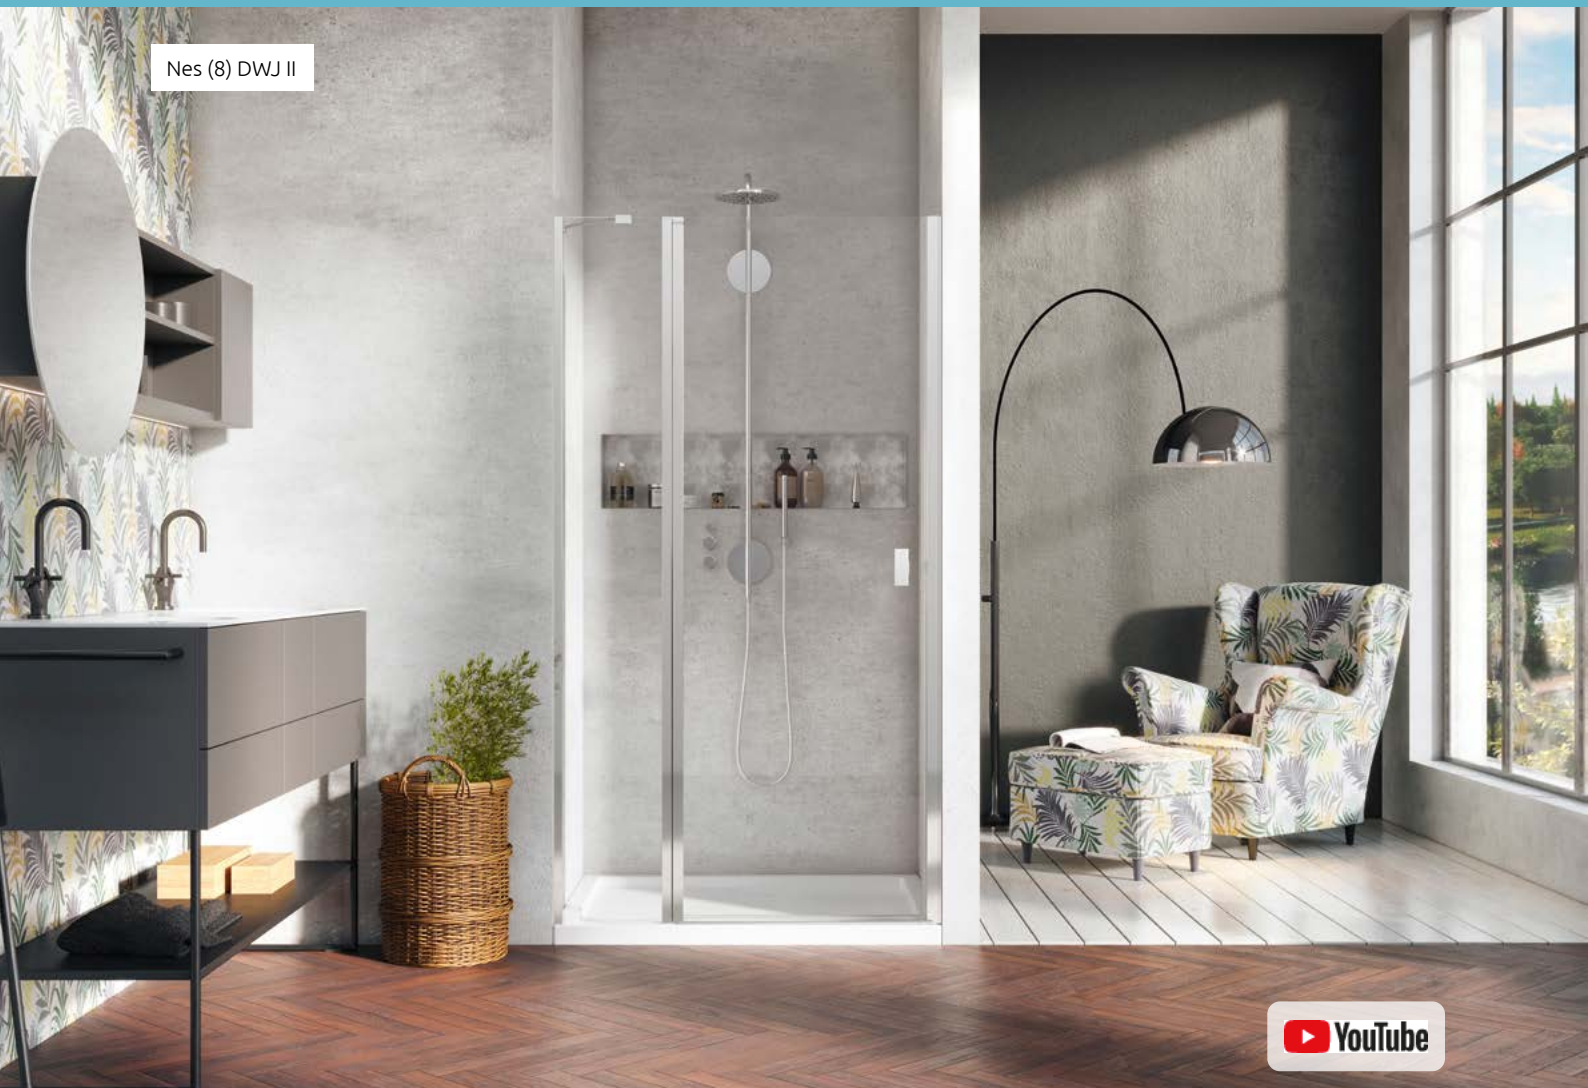

Nes (8) DWJ II

	Chrome	01
	Black	54

OPTIONS

X Nes 8: 70-140
X Nes 6: 70-150
H: max 220

Prix du sur-mesure en p. 8

1 ARTICLE

Remplacer **XX** par **01** (Chrome) ou **54** (Noir)
Remplacer **Y** par **L** (Version gauche) ou **R** (Version droite)

Nes 8

Modèle	Niche X	Passage B/D	Paroi frontale C	Article	Gauche ou Droite	
					PRIX	
					Chrome	Noir
80	76-79	≈ 49	≈ 21-22,5	S-10083080-XX-01Y		
90	86-89	≈ 59	≈ 21-22,5	S-10083090-XX-01Y		
100	96-99	≈ 69	≈ 21-22,5	S-10083100-XX-01Y		
110	106-109	≈ 69	≈ 31-32,5	S-10083110-XX-01Y		
120	116-119	≈ 79	≈ 31-32,5	S-10083120-XX-01Y		

Nes 6

Modèle	Niche X	Passage B/D	Paroi frontale C	Article	Gauche ou Droite	
					PRIX	
					Chrome	Noir
80	76-79	≈ 49	≈ 21-22,5	S-10036080-XX-01Y		
90	86-89	≈ 59	≈ 21-22,5	S-10036090-XX-01Y		
100	96-99	≈ 69	≈ 21-22,5	S-10036100-XX-01Y		
110	106-109	≈ 69	≈ 31-32,5	S-10036110-XX-01Y		
120	116-119	≈ 79	≈ 31-32,5	S-10036120-XX-01Y		

Si de mur à mur, après installation du receveur, votre niche (X) reste aux mêmes dimensions que la colonne « modèle » (80, 90, 100...), vous pouvez commander ce produit pour le même prix. Veuillez contacter votre partenaire.