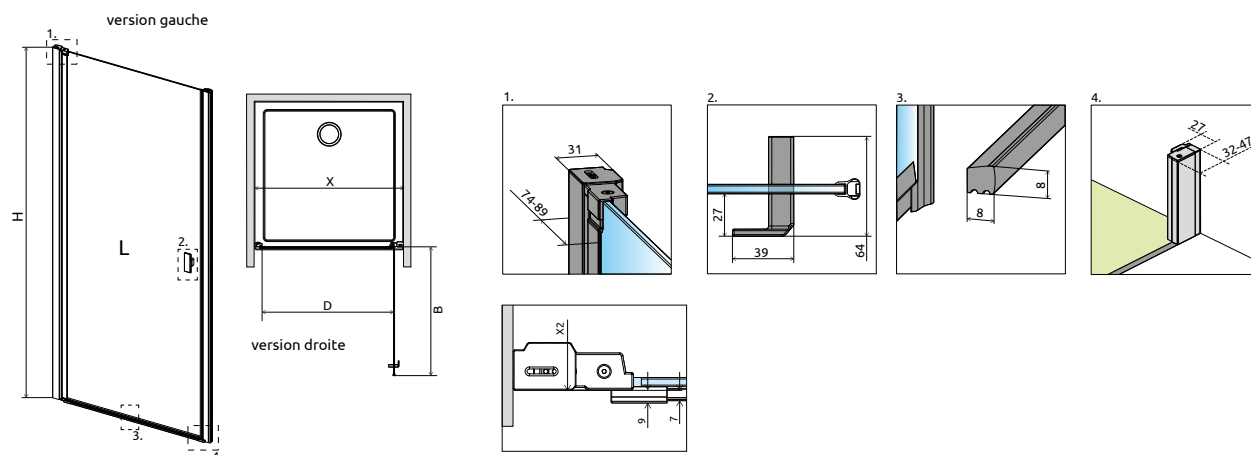

Si de mur à mur, après installation du receveur, votre niche (X) reste aux mêmes dimensions que la colonne « modèle » (80, 90, 100...), vous pouvez commander ce produit pour le même prix. Veuillez contacter votre partenaire.