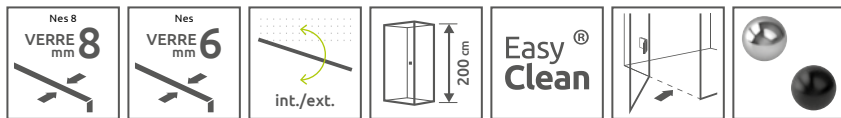

Nes (8) DWJ I

Nes (8) Black DWJ I Frame

Nes (8) Black DWJ I

Nes (8) Black DWJ I Factory  
\* Détails du verre Factory sur notre site internet

	Chrome	<b>01</b>
	Black	<b>54</b>

OPTIONS

Prix du sur-mesure en p. 8

1 ARTICLE

Remplacer **XX** par **01** (Chrome) ou **54** (Noir)  
 Remplacer **Y** par **L** (Version gauche) ou **R** (Version droite)  
 Remplacer **ZZ** par **01** (Transparent), **56** (Frame) ou **55** (Factory)

Nes 8

Gauche ou Droite

Modèle	Niche X	Passage B/D	Article	PRIX		
				Chrome	Black	Frame Factory*
70	66-69	≈ 57	S-10076070- <b>XX-ZZY</b>			
80	76-79	≈ 67	S-10076080- <b>XX-ZZY</b>			
90	86-89	≈ 77	S-10076090- <b>XX-ZZY</b>			
100	96-99	≈ 87	S-10076100- <b>XX-ZZY</b>			