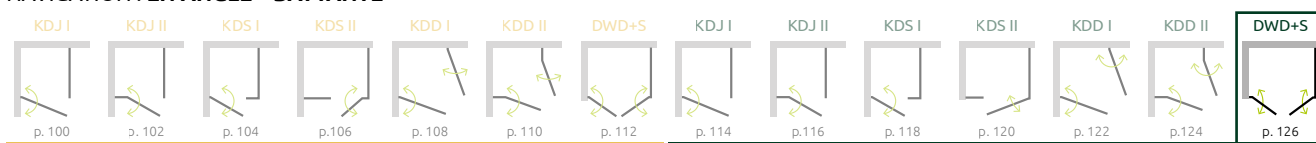

NAVIGATION : EN ANGLE – BATTANTE