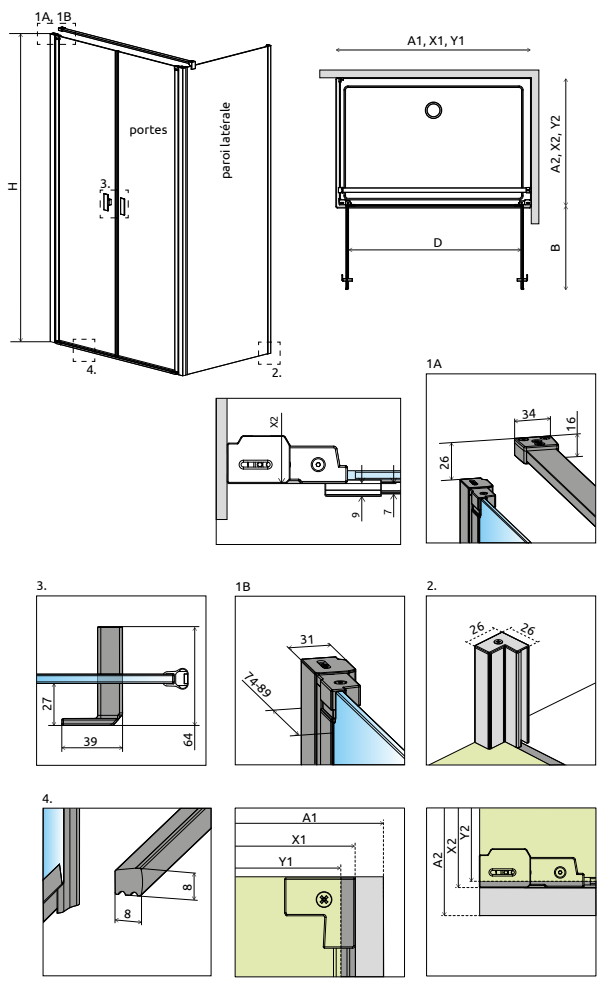

Nes (8) DWD+S

Nes (8) Black DWD+S

$Y1 = X1 - 5 \text{ mm}$ $Y2 = X2 - 5 \text{ mm}$

	Chrome	01
	Black	54

OPTIONS

Prix du sur-mesure en p. 8

2 ARTICLES : PORTES + PAROI LATÉRALE

Remplacer **XX** par **01** (Chrome) ou **54** (Noir)

Nes 8

ARTICLE 1: PORTES

Modèle	Receveur A1	Paroi totale X1	Passage D	Article	PRIX	
					Chrome	Noir
80	78-79,5	76,5-78	≈ 63	S-10081180-XX-01		
90	88-89,5	86,5-88	≈ 73	S-10081190-XX-01		
100	98-99,5	96,5-98	≈ 83	S-10081100-XX-01		
110	108-109,5	106,5-108	≈ 93	S-10081110-XX-01		
120	118-119,5	116,5-118	≈ 103	S-10081120-XX-01		

ARTICLE 2: PAROI LATÉRALE

Modèle S2	Receveur A2	Paroi totale X2	Article	PRIX	
				Chrome	Noir
70	68-69,5	66,5-68	S-10080070-XX-01		
75	73-74,5	71,5-73	S-10080075-XX-01		
80	78-79,5	76,5-78	S-10080080-XX-01		
90	88-89,5	86,5-88	S-10080090-XX-01		
100	98-99,5	96,5-98	S-10080100-XX-01		

Nes 6

ARTICLE 1: PORTES

Modèle	Receveur A1	Paroi totale X1	Passage D	Article	PRIX	
					Chrome	Noir
80	78-79,5	76,5-78	≈ 63	S-10034080-XX-01		
90	88-89,5	86,5-88	≈ 73	S-10034090-XX-01		
100	98-99,5	96,5-98	≈ 83	S-10034100-XX-01		
110	108-109,5	106,5-108	≈ 93	S-10034110-XX-01		
120	118-119,5	116,5-118	≈ 103	S-10034120-XX-01		