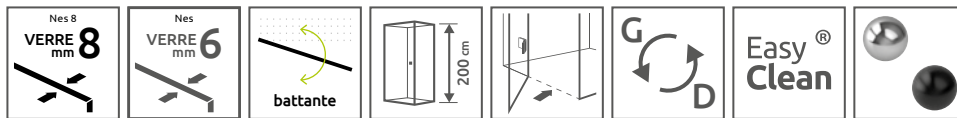

Nes (8) DWD+S

Nes (8) Black DWD+S

$Y1 = X1 - 5 \text{ mm}$ $Y2 = X2 - 5 \text{ mm}$

	Chrome	01
	Black	54

OPTIONS

Prix du sur-mesure en p. 8

2 ARTICLES : PORTES + PAROI LATÉRALE

Remplacer **XX** par **01** (Chrome) ou **54** (Noir)

Nes 8

ARTICLE 1: PORTES

Modèle	Receveur A1	Paroi totale X1	Passage D	Article	PRIX	
					Chrome	Noir
80	78-79,5	76,5-78	≈ 63	S-10081180-XX-01		
90	88-89,5	86,5-88	≈ 73	S-10081190-XX-01		
100	98-99,5	96,5-98	≈ 83	S-10081100-XX-01		
110	108-109,5	106,5-108	≈ 93	S-10081110-XX-01		
120	118-119,5	116,5-118	≈ 103	S-10081120-XX-01		

ARTICLE 2: PAROI LATÉRALE

Modèle S2	Receveur A2	Paroi totale X2	Article	PRIX	
				Chrome	Noir
70	68-69,5	66,5-68	S-10080070-XX-01		
75	73-74,5	71,5-73	S-10080075-XX-01		
80	78-79,5	76,5-78	S-10080080-XX-01		
90	88-89,5	86,5-88	S-10080090-XX-01		
100	98-99,5	96,5-98	S-10080100-XX-01		