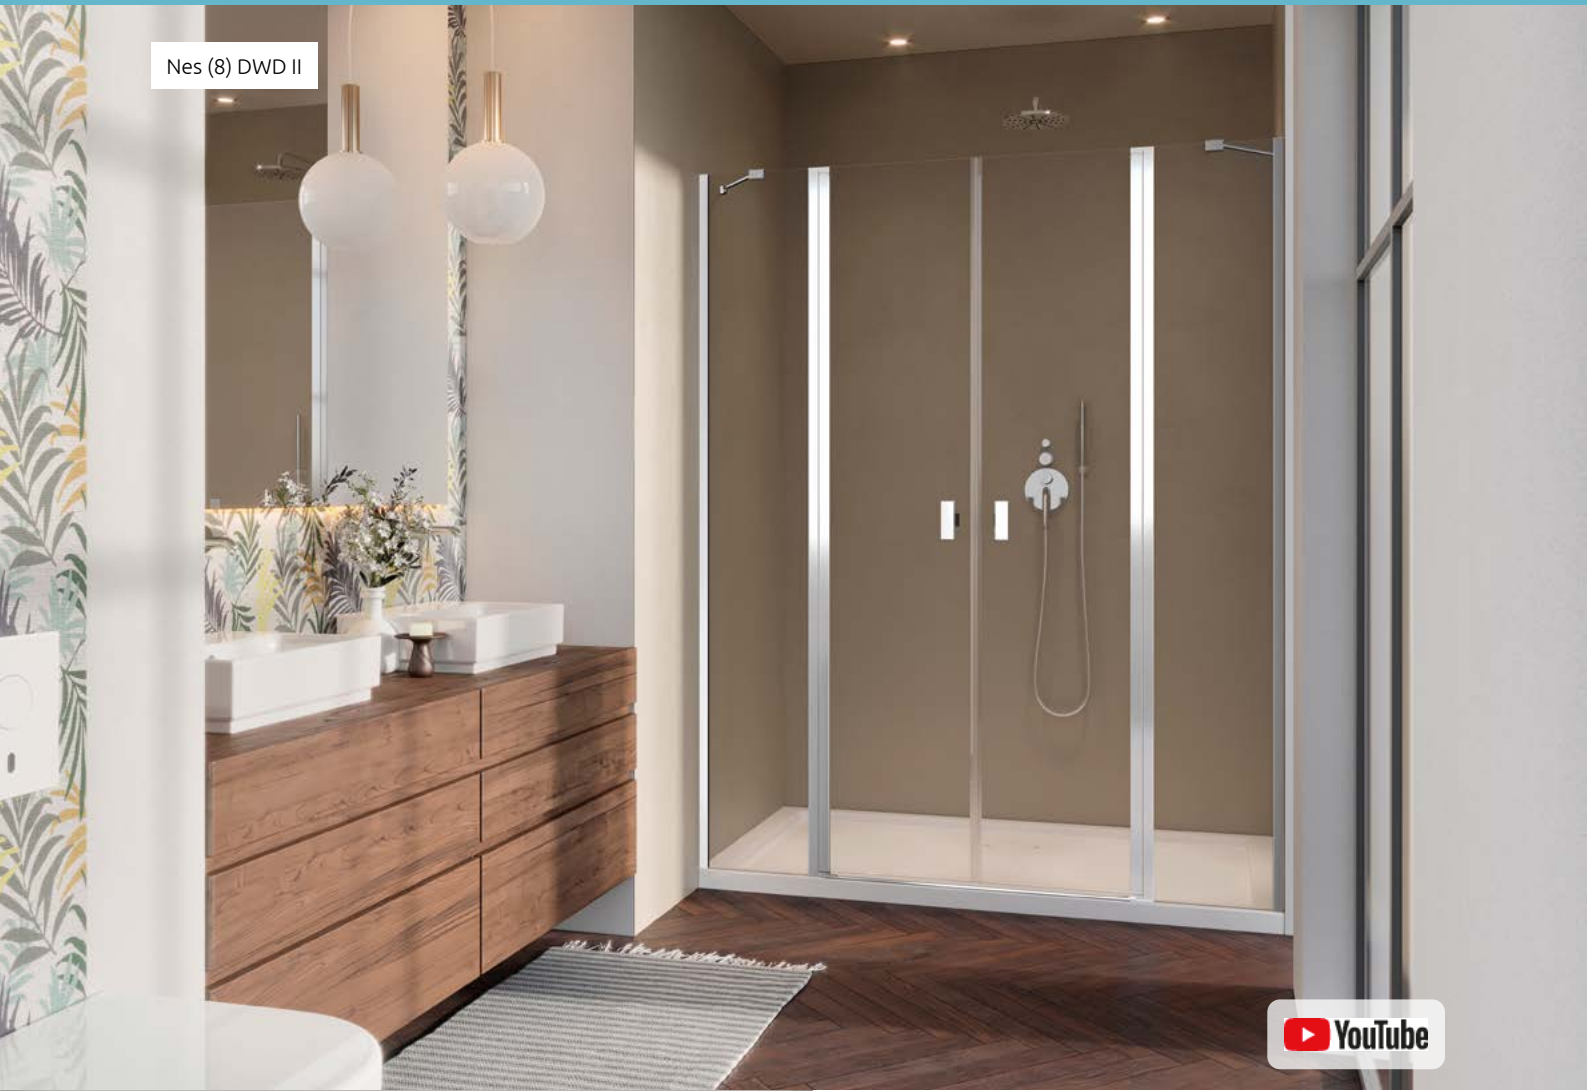

Nes (8) DWD II

Nes (8) Black DWD II

	Chrome	<b>01</b>
	Black	<b>54</b>

OPTIONS

Prix du sur-mesure en p. 8

2 ARTICLES

Remplacer **XX** par **01** (Chrome) ou **54** (Noir)

NES 8 – ARTICLE 1 : PORTES