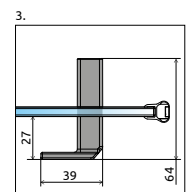

Nes (8) DWD II

Nes (8) Black DWD II

	Chrome	<b>01</b>
	Black	<b>54</b>

OPTIONS

Prix du sur-mesure en p. 8

2 ARTICLES

Remplacer **XX** par **01** (Chrome) ou **54** (Noir)

NES 8 – ARTICLE 1 : PORTES