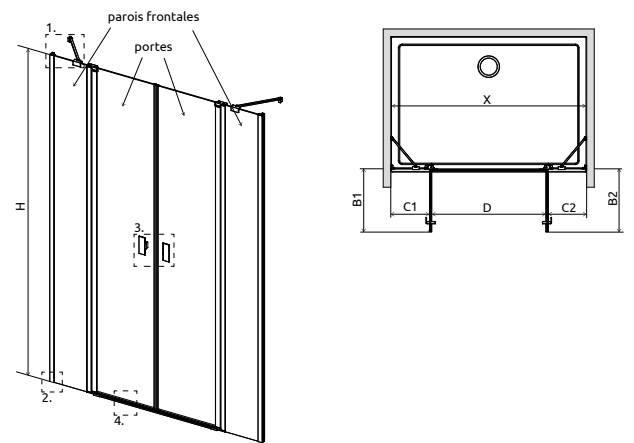

Nes (8) DWD II

Nes (8) Black DWD II

	Chrome	<b>01</b>
	Black	<b>54</b>

OPTIONS

Prix du sur-mesure en p. 8

2 ARTICLES

Remplacer **XX** par **01** (Chrome) ou **54** (Noir)

NES 8 – ARTICLE 1 : PORTES

Si de mur à mur, après installation du receveur, votre niche (X) reste aux mêmes dimensions que la colonne « modèle » (80, 90, 100...), vous pouvez commander ce produit pour le même prix. Veuillez contacter votre partenaire.