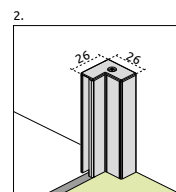

Nes (8) DWD II

Nes (8) Black DWD II

	Chrome	<b>01</b>
	Black	<b>54</b>

OPTIONS

Prix du sur-mesure en p. 8

2 ARTICLES

Remplacer **XX** par **01** (Chrome) ou **54** (Noir)

NES 8 – ARTICLE 1 : PORTES