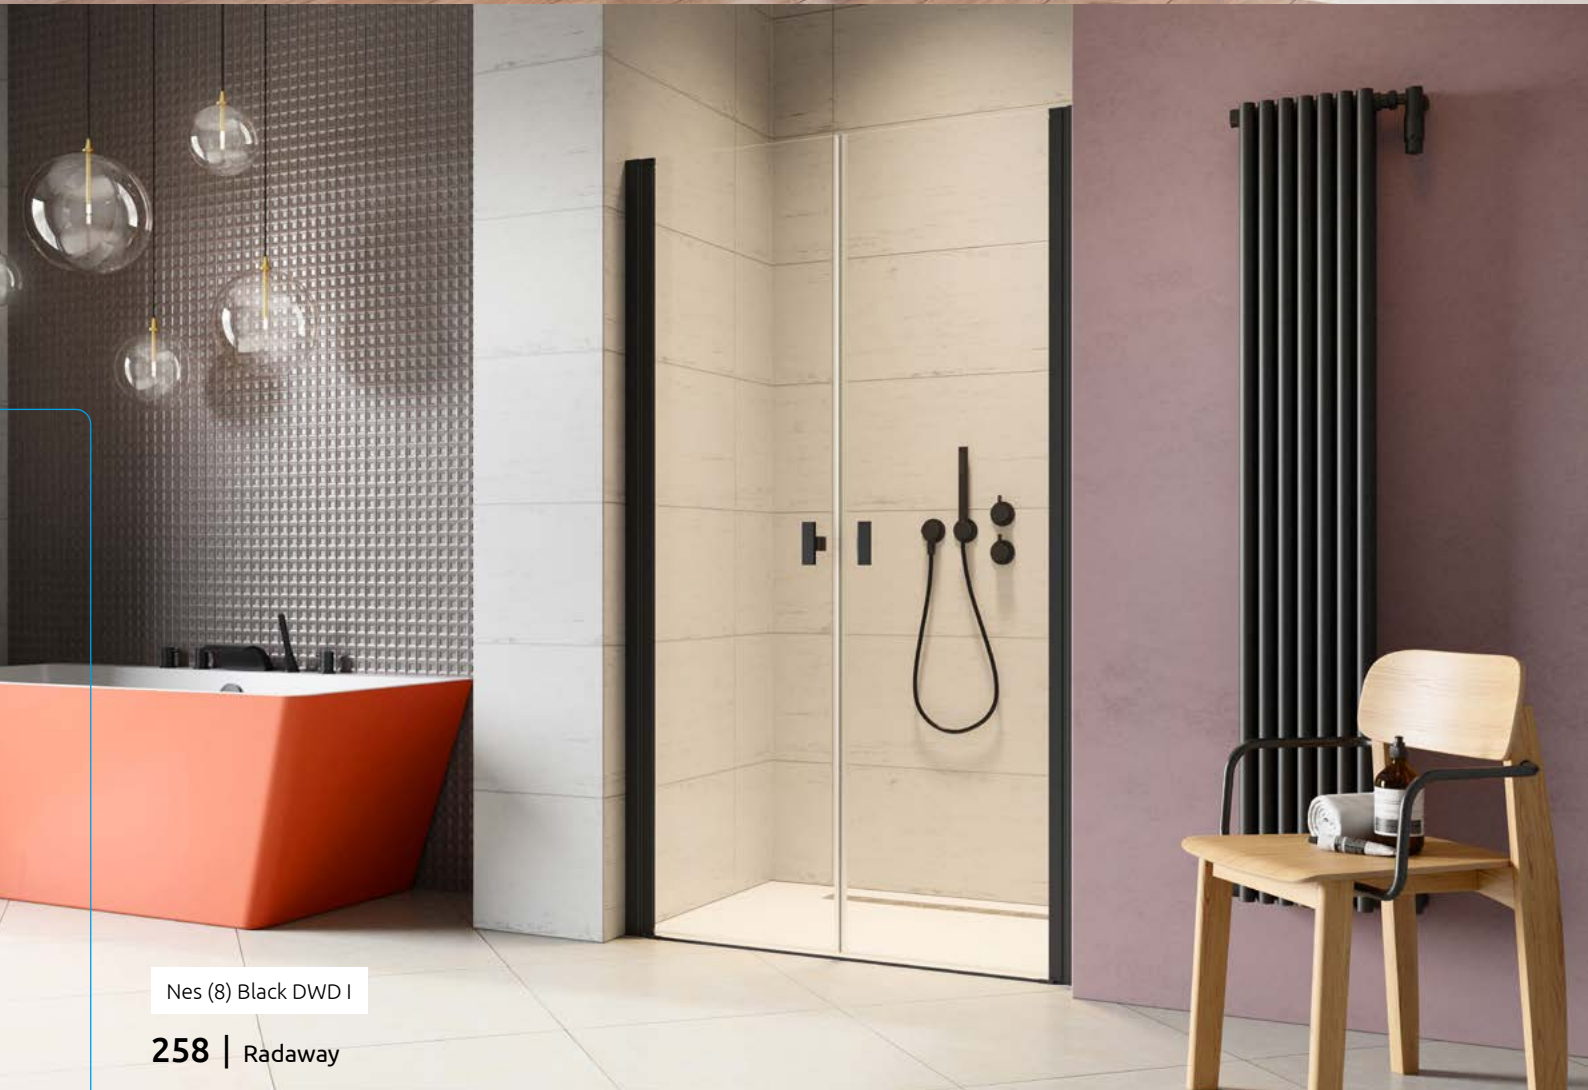

Nes (8) Black DWD I

	Chrome	01
	Black	54

OPTIONS

Prix du sur-mesure en p. 8

Nes 8 – 2 ARTICLES
Nes 6 – 1 ARTICLE

Remplacer **XX** par **01** (Chrome) ou **54** (Noir)
Remplacer **Y** par **L** (Version gauche) ou **R** (Version droite)

**NES 8 – PRIX D'1 PORTE UNIQUEMENT :
GAUCHE OU DROITE (à commander : 1 x L + 1 x R)**

Modèle	Article	PRIX	
		Chrome	Noir
35	S-10077035-XX-01Y		
40	S-10077040-XX-01Y		
45	S-10077045-XX-01Y		
50	S-10077050-XX-01Y		
55	S-10077055-XX-01Y		
60	S-10077060-XX-01Y		

NES 6 – PRIX DU JEU DE PORTES

Modèle	Article	PRIX	
		Chrome	Noir
70	S-10027070-XX-01		
80	S-10027080-XX-01		
90	S-10027090-XX-01		
100	S-10027100-XX-01		
110	S-10027110-XX-01		
120	S-10027120-XX-01		

DÉTAILS

Modèle	Niche X	Passage D	Porte G ou D B1	Porte G ou D B2	Nes 8	Nes 6
70	66-69	52	26	26	x	x
75	71-74	57	26	31	x	
80	76-79	62	31	31	x	x
85	81-84	67	31	36	x	
90	86-89	72	36	36	x	x
95	91-94	77	36	41	x	
100	96-99	82	41	41	x	x
105	101-104	87	41	46	x	
110	106-109	92	46	46	x	x
115	111-114	97	46	51	x	
120	116-119	102	51	51	x	x

Si de mur à mur, après installation du receveur, votre niche (X) reste aux mêmes dimensions que la colonne « modèle » (80, 90, 100...), vous pouvez commander ce produit pour le même prix. Veuillez contacter votre partenaire.