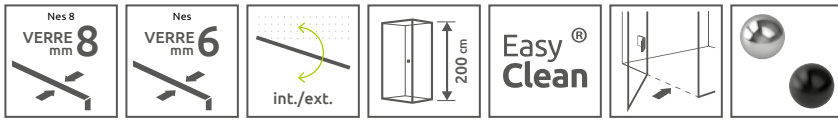

Nes (8) DWD I

Nes (8) Black DWD I

	Chrome	<b>01</b>
	Black	<b>54</b>

OPTIONS

Prix du sur-mesure en p. 8

**Nes 8 – 2 ARTICLES**  
**Nes 6 – 1 ARTICLE**

Remplacer **XX** par **01** (Chrome) ou **54** (Noir)  
Remplacer **Y** par **L** (Version gauche) ou **R** (Version droite)

**NES 8 – PRIX D'1 PORTE UNIQUEMENT :  
GAUCHE OU DROITE (à commander : 1 x L + 1 x R)**

Modèle	Article	PRIX	
		Chrome	Noir
35	S-10077035-XX-01Y		
40	S-10077040-XX-01Y		
45	S-10077045-XX-01Y		
50	S-10077050-XX-01Y		
55	S-10077055-XX-01Y		
60	S-10077060-XX-01Y		