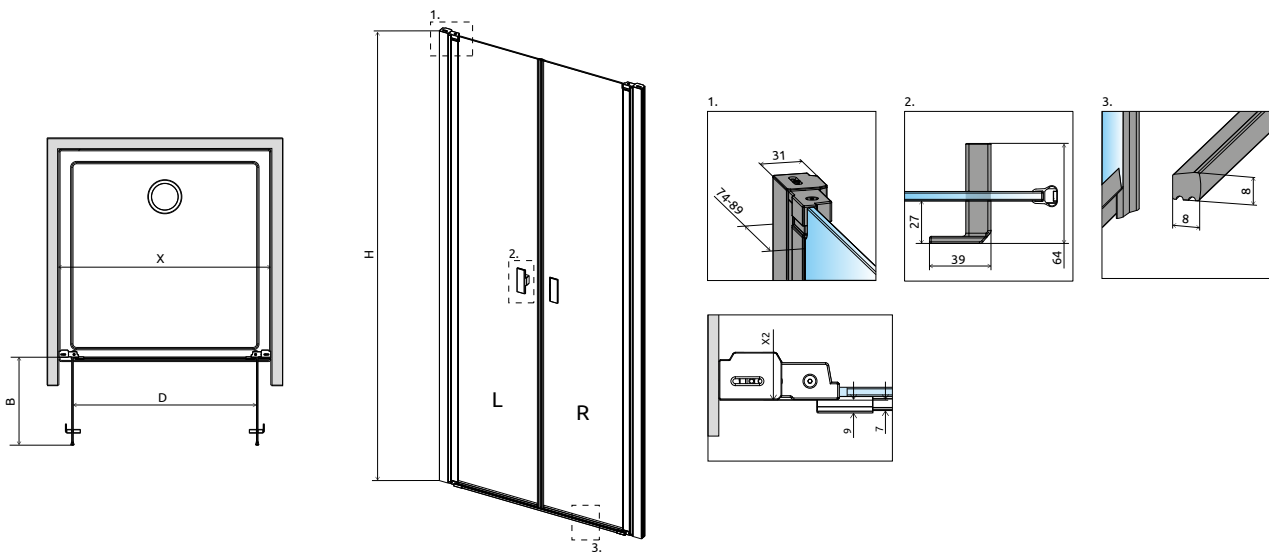

**NES 8 – PRIX D'1 PORTE UNIQUEMENT :  
GAUCHE OU DROITE (à commander : 1 x L + 1 x R)**

Modèle	Article	PRIX	
		Chrome	Noir
35	S-10077035-XX-01Y		
40	S-10077040-XX-01Y		
45	S-10077045-XX-01Y		
50	S-10077050-XX-01Y		
55	S-10077055-XX-01Y		
60	S-10077060-XX-01Y		

Si de mur à mur, après installation du receveur, votre niche (X) reste aux mêmes dimensions que la colonne « modèle » (80, 90, 100...), vous pouvez commander ce produit pour le même prix. Veuillez contacter votre partenaire.