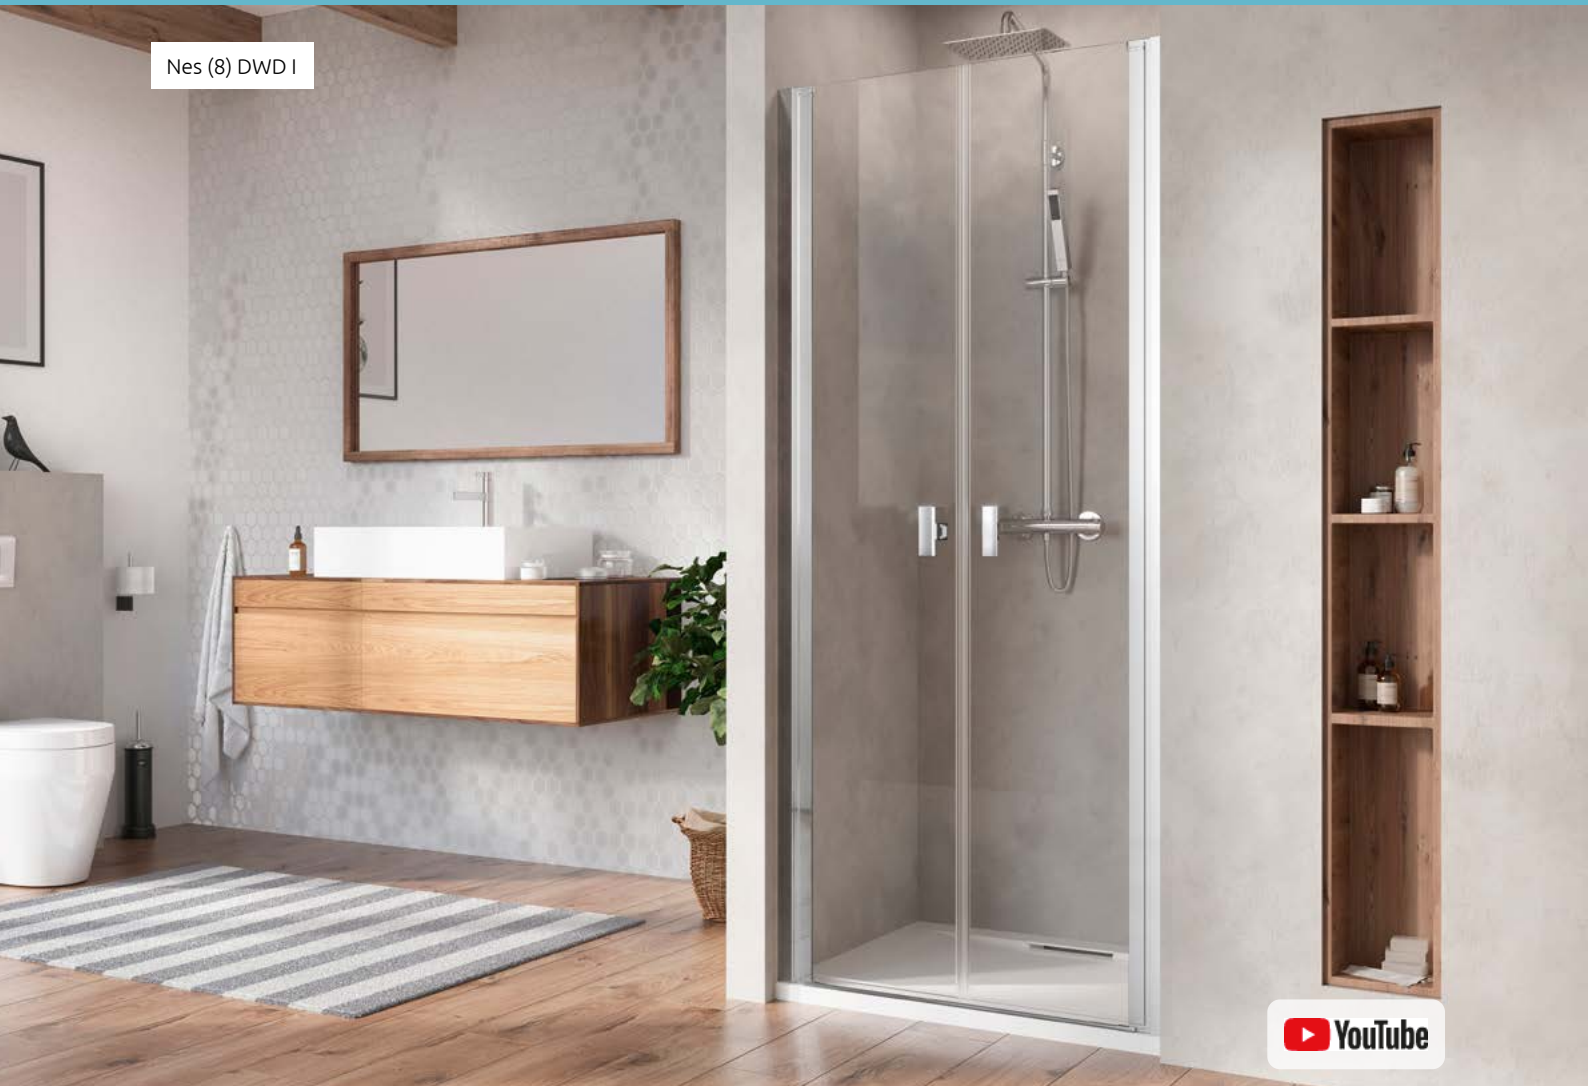

Nes (8) DWD I

	Chrome	01
	Black	54

OPTIONS

Prix du sur-mesure en p. 8

Nes 8 – 2 ARTICLES
Nes 6 – 1 ARTICLE

Remplacer **XX** par **01** (Chrome) ou **54** (Noir)
Remplacer **Y** par **L** (Version gauche) ou **R** (Version droite)

**NES 8 – PRIX D'1 PORTE UNIQUEMENT :
GAUCHE OU DROITE (à commander : 1 x L + 1 x R)**

Modèle	Article	PRIX	
		Chrome	Noir
35	S-10077035-XX-01Y		
40	S-10077040-XX-01Y		
45	S-10077045-XX-01Y		
50	S-10077050-XX-01Y		
55	S-10077055-XX-01Y		
60	S-10077060-XX-01Y		

NES 6 – PRIX DU JEU DE PORTES

Modèle	Article	PRIX	
		Chrome	Noir
70	S-10027070-XX-01		
80	S-10027080-XX-01		
90	S-10027090-XX-01		
100	S-10027100-XX-01		
110	S-10027110-XX-01		
120	S-10027120-XX-01		

DÉTAILS

Modèle	Niche X	Passage D	Porte G ou D B1	Porte G ou D B2	Nes 8	Nes 6
70	66-69	52	26	26	x	x
75	71-74	57	26	31	x	
80	76-79	62	31	31	x	x
85	81-84	67	31	36	x	
90	86-89	72	36	36	x	x
95	91-94	77	36	41	x	
100	96-99	82	41	41	x	x
105	101-104	87	41	46	x	
110	106-109	92	46	46	x	x
115	111-114	97	46	51	x	
120	116-119	102	51	51	x	x

Si de mur à mur, après installation du receveur, votre niche (X) reste aux mêmes dimensions que la colonne « modèle » (80, 90, 100...), vous pouvez commander ce produit pour le même prix. Veuillez contacter votre partenaire.