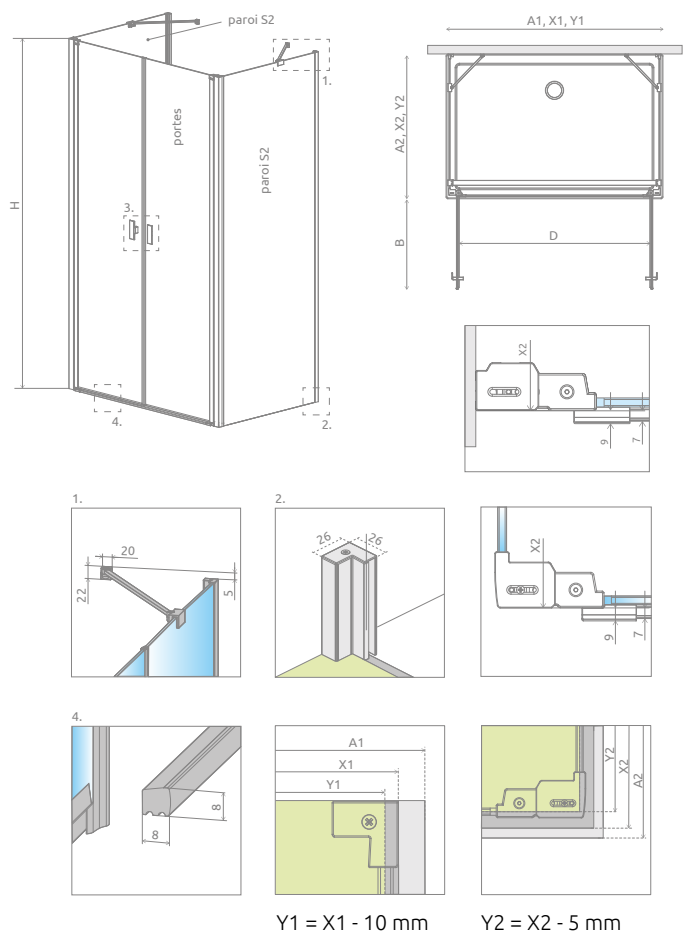

Nes (8) DWD+2S

Nes (8) Black DWD+2S

	Chrome	<b>01</b>
	Black	<b>54</b>

OPTIONS

Prix du sur-mesure en p. 8

**3 ARTICLES : PORTES + 2 × PAROI LATÉRALE**

Remplacer **XX** par **01** (Chrome) ou **54** (Noir)

**Nes 8**

**ARTICLE 1: PORTES (universelles)**

Modèle	Receveur <b>A1</b>	Paroi totale <b>X1</b>	Passage <b>D</b>	Porte <b>B</b>	Article	PRIX	
						Chrome	Noir
80	80	77,2	≈ 64	≈ 32	10082180- <b>XX</b> -01		
90	90	87,2	≈ 74	≈ 37	10082190- <b>XX</b> -01		
100	100	97,2	≈ 84	≈ 42	10082100- <b>XX</b> -01		
110	110	107,2	≈ 94	≈ 47	10082110- <b>XX</b> -01		
120	120	117,2	≈ 104	≈ 52	10082120- <b>XX</b> -01		

**ARTICLE 2 & 3: 2 × PAROI LATÉRALE (universelle) : 2 à commander**

Modèle <b>S2</b>	Receveur <b>A2</b>	Paroi totale <b>X2</b>	Article		PRIX	
			Chrome	Noir	Chrome	Noir
70	68-69,5	66,5-68		S-10080070- <b>XX</b> -01		
75	73-74,5	71,5-73		S-10080075- <b>XX</b> -01		
80	78-79,5	76,5-78		S-10080080- <b>XX</b> -01		
90	88-89,5	86,5-88		S-10080090- <b>XX</b> -01		
100	98-99,5	96,5-98		S-10080100- <b>XX</b> -01		

**Nes 6**

**ARTICLE 1: PORTES (universelles)**

Modèle	Receveur <b>A1</b>	Paroi totale <b>X1</b>	Passage <b>D</b>	Porte <b>B</b>	Article	PRIX	
						Chrome	Noir
80	80	77,2	≈ 64	≈ 32	10035080- <b>XX</b> -01		
90	90	87,2	≈ 74	≈ 37	10035090- <b>XX</b> -01		
100	100	97,2	≈ 84	≈ 42	10035100- <b>XX</b> -01		
110	110	107,2	≈ 94	≈ 47	10035100- <b>XX</b> -01		
120	120	117,2	≈ 104	≈ 52	10035120- <b>XX</b> -01		