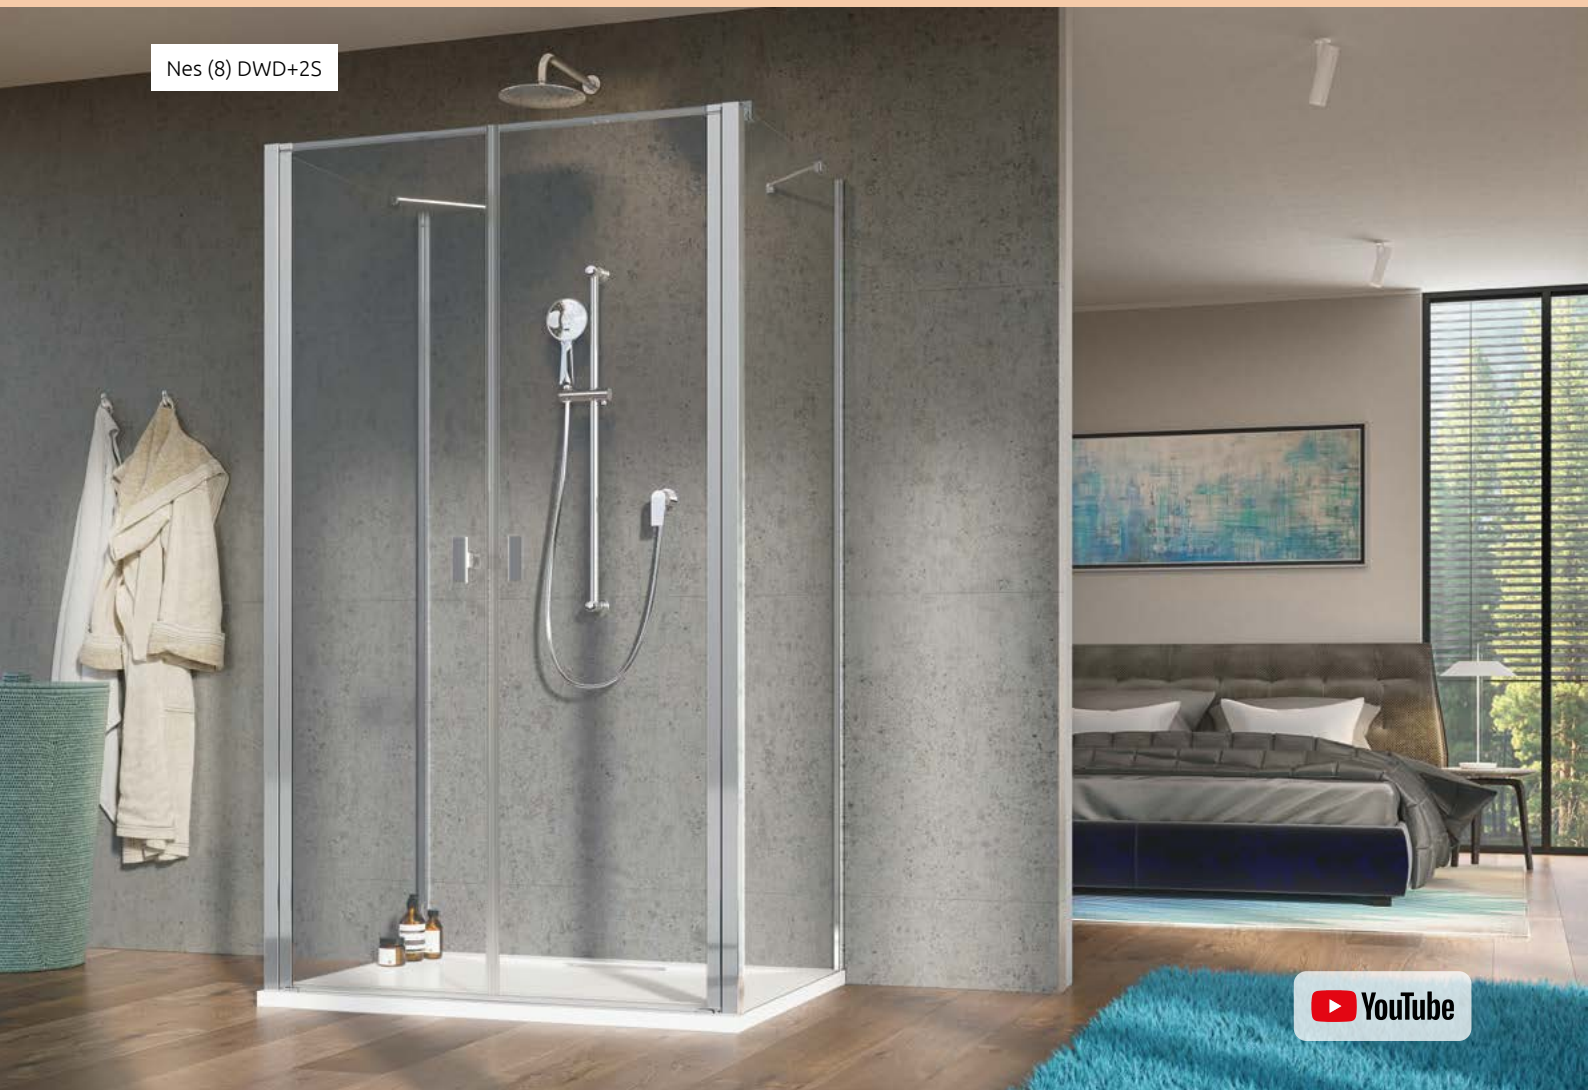

Nes (8) DWD+2S