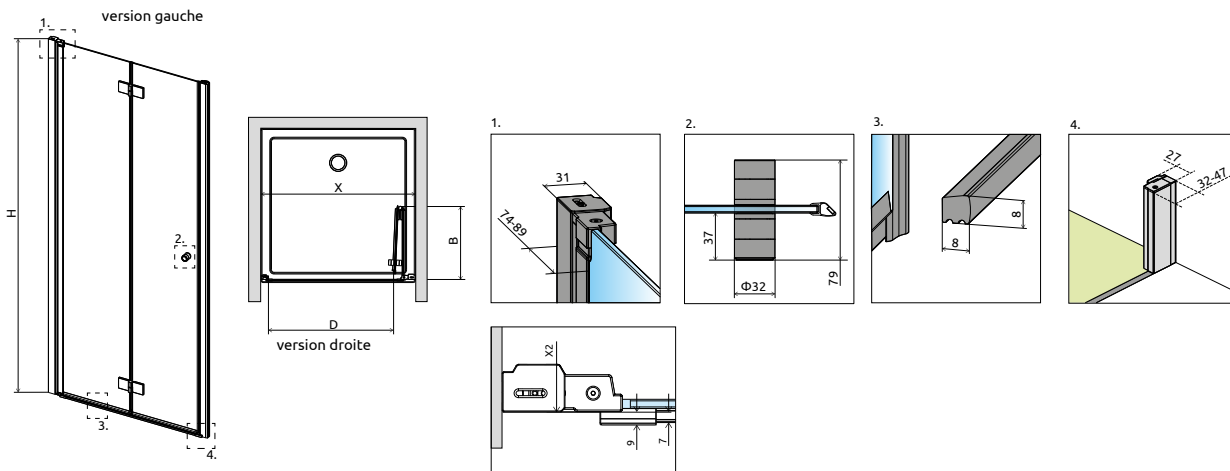

Nes 8

Gauche ou Droite

Modèle	Niche <b>X</b>	Passage <b>D</b>	Porte <b>B</b>	Article	PRIX	
					Chrome	Noir
70	66-69	≈ 51	≈ 33	S-10079070- <b>XX-0Y</b>		
80	76-79	≈ 61	≈ 38	S-10079080- <b>XX-0Y</b>		
90	86-89	≈ 71	≈ 43	S-10079090- <b>XX-0Y</b>		

Nes 6

Gauche ou Droite

Modèle	Niche <b>X</b>	Passage <b>D</b>	Porte <b>B</b>	Article	PRIX	
					Chrome	Noir
70	66-69	≈ 51	≈ 33	S-10029070- <b>XX-0Y</b>		
80	76-79	≈ 61	≈ 38	S-10029080- <b>XX-0Y</b>		
90	86-89	≈ 71	≈ 43	S-10029090- <b>XX-0Y</b>		

Si de mur à mur, après installation du receveur, votre niche (X) reste aux mêmes dimensions que la colonne « modèle » (80, 90, 100...), vous pouvez commander ce produit pour le même prix. Veuillez contacter votre partenaire.