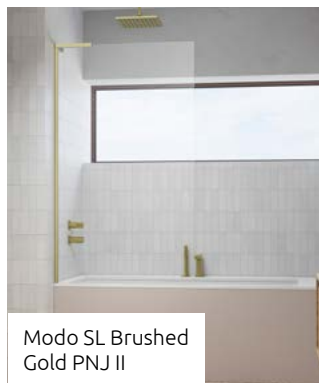

Modo SL PNJ II

Modo SL Gold PNJ II

Modo SL Black PNJ II

Modo SL White PNJ II

Modo SL Brushed Nickel PNJ II

Modo SL Brushed Gold PNJ II

Modo SL Brushed GunMetal PNJ II

Modo SL Brushed Copper PNJ II

Chrome	01
White	04
Gold	09
Black	54
Brushed Nickel	91
Brushed GunMetal	92
Brushed Copper	93
Brushed Gold	99

OPTIONS

Prix du sur-mesure en p. 8

1 ARTICLE

Remplacer **XX** par le **code couleur**  
Remplacer **Y** par **L** (Version gauche) ou **R** (Version droite)