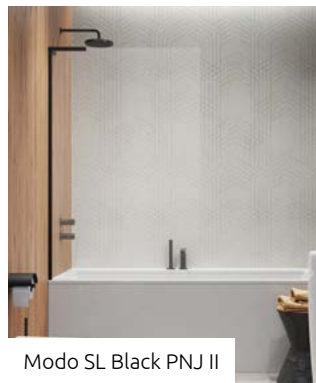

Modo SL PNJ II

Modo SL Gold PNJ II

Modo SL Black PNJ II

Modo SL White PNJ II

Modo SL Brushed Nickel PNJ II

Modo SL Brushed Gold PNJ II

Modo SL Brushed GunMetal PNJ II

Modo SL Brushed Copper PNJ II

Chrome	01
White	04
Gold	09
Black	54
Brushed Nickel	91
Brushed GunMetal	92
Brushed Copper	93
Brushed Gold	99

OPTIONS

Prix du sur-mesure en p. 8

1 ARTICLE

Remplacer **XX** par le **code couleur**  
Remplacer **Y** par **L** (Version gauche) ou **R** (Version droite)