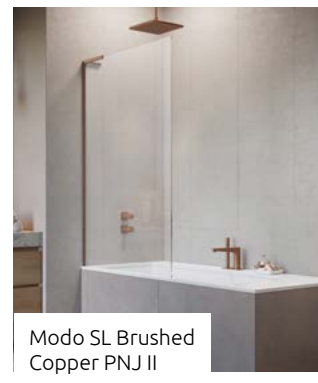

Modo SL PNJ II

Modo SL Gold PNJ II

Modo SL Black PNJ II

Modo SL White PNJ II

Modo SL Brushed Nickel PNJ II

Modo SL Brushed Gold PNJ II

Modo SL Brushed GunMetal PNJ II

Modo SL Brushed Copper PNJ II

Chrome	01
White	04
Gold	09
Black	54
Brushed Nickel	91
Brushed GunMetal	92
Brushed Copper	93
Brushed Gold	99

OPTIONS

Prix du sur-mesure en p. 8

1 ARTICLE

Remplacer **XX** par le **code couleur**  
Remplacer **Y** par **L** (Version gauche) ou **R** (Version droite)