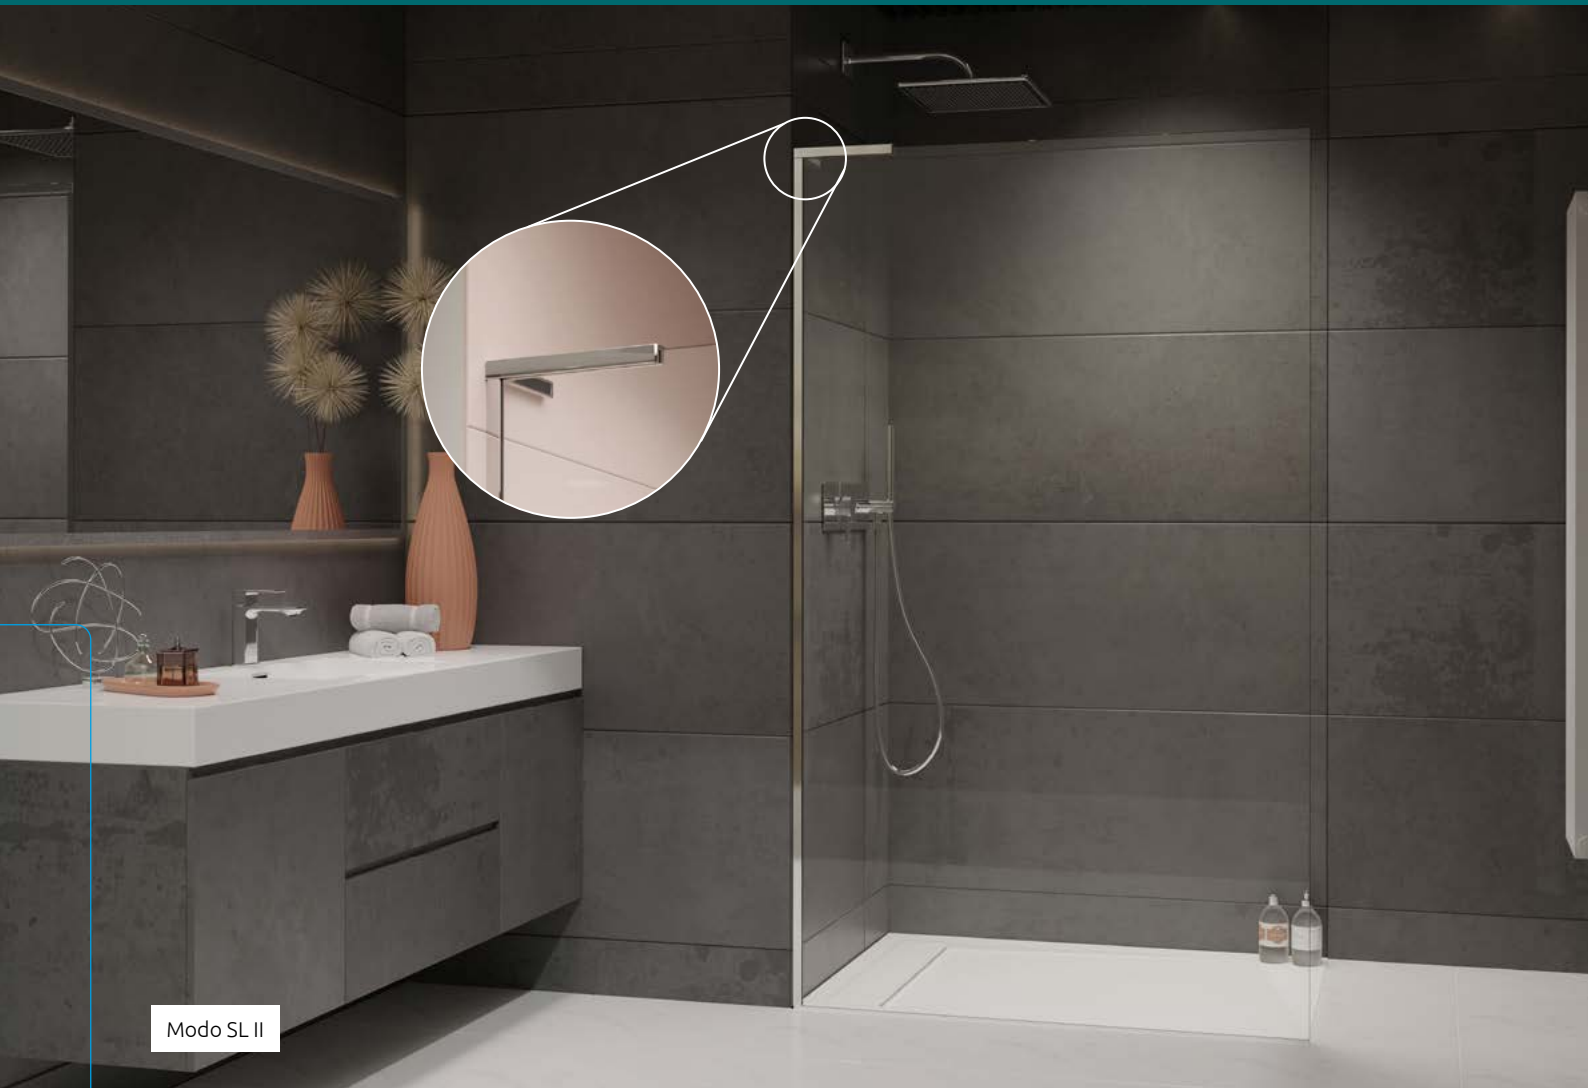

Chrome	01
	White	04
	Gold	09
	Black	54
	Brushed Nickel	91
	Brushed GunMetal	92
	Brushed Copper	93
	Brushed Gold	99

OPTIONS

Modo New Prix du sur-mesure en p. 8

1 ARTICLE

Remplacer **XX** par le **code couleur**

Modèle	X	Article	PRIX		
			Chrome	Noir ou Blanc	Autres
50	48,5-49,5	10319054-XX-01Y			
55	53,5-54,5	10319055-XX-01Y			
60	58,5-59,5	10319064-XX-01Y			
65	63,5-64,5	10319065-XX-01Y			
70	68,5-69,5	10319074-XX-01Y			
75	73,5-74,5	10319075-XX-01Y			
80	78,5-79,5	10319084-XX-01Y			
85	83,5-84,5	10319085-XX-01Y			
90	88,5-89,5	10319094-XX-01Y			
95	93,5-94,5	10319095-XX-01Y			
100	98,5-99,5	10319104-XX-01Y			
105	103,5-104,5	10319105-XX-01Y			
110	108,5-109,5	10319114-XX-01Y			
115	113,5-114,5	10319115-XX-01Y			
120	118,5-119,5	10319204-XX-01Y