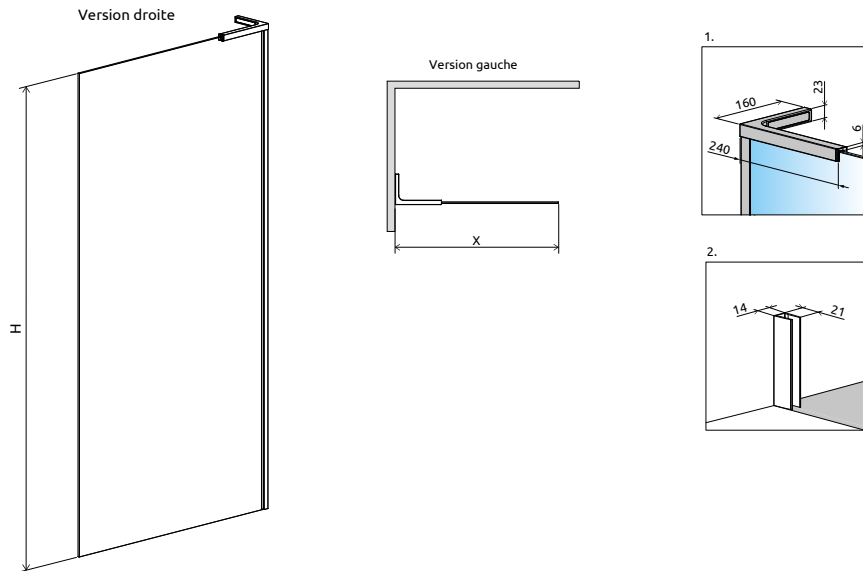

Modèle	X	Article	PRIX		
			Chrome	Noir ou Blanc	Autres
50	48,5-49,5	10319054-XX-01Y			
55	53,5-54,5	10319055-XX-01Y			
60	58,5-59,5	10319064-XX-01Y			
65	63,5-64,5	10319065-XX-01Y			
70	68,5-69,5	10319074-XX-01Y			
75	73,5-74,5	10319075-XX-01Y			
80	78,5-79,5	10319084-XX-01Y			
85	83,5-84,5	10319085-XX-01Y			
90	88,5-89,5	10319094-XX-01Y			
95	93,5-94,5	10319095-XX-01Y			
100	98,5-99,5	10319104-XX-01Y			
105	103,5-104,5	10319105-XX-01Y			
110	108,5-109,5	10319114-XX-01Y			
115	113,5-114,5	10319115-XX-01Y			
120	118,5-119,5	10319204-XX-01Y			