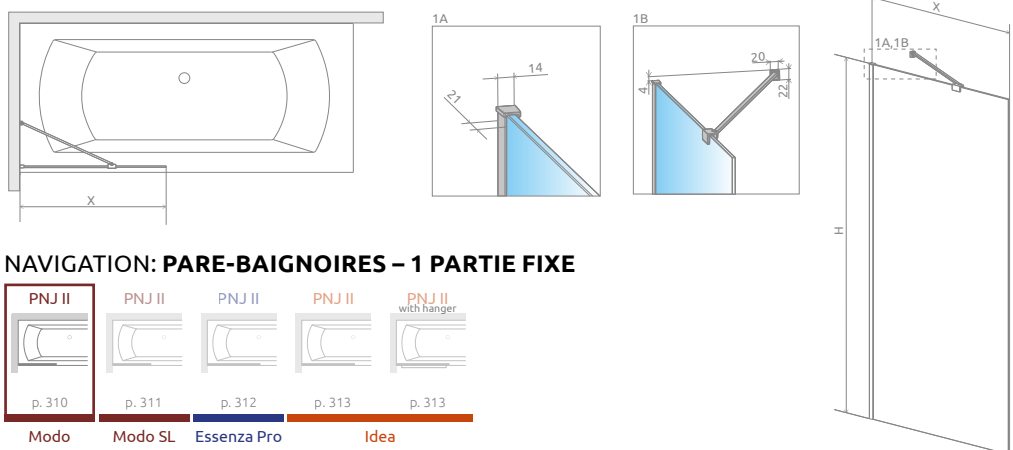

Remplacer **XX** par le **code couleur**
Remplacer **ZZ** par **01** (Transparent), **56** (Frame) ou **55** (Factory)

Modèle	Dimensions X	Article	PRIX			
			Chrome	Noir ou Blanc	Frame Factory	Autres
50	50-51	10006050-XX-ZZ				
60	60-61	10006060-XX-ZZ				
70	70-71	10006070-XX-ZZ				
80	80-81	10006080-XX-ZZ				
90	90-91	10006090-XX-ZZ				
100	100-101	10006100-XX-ZZ				