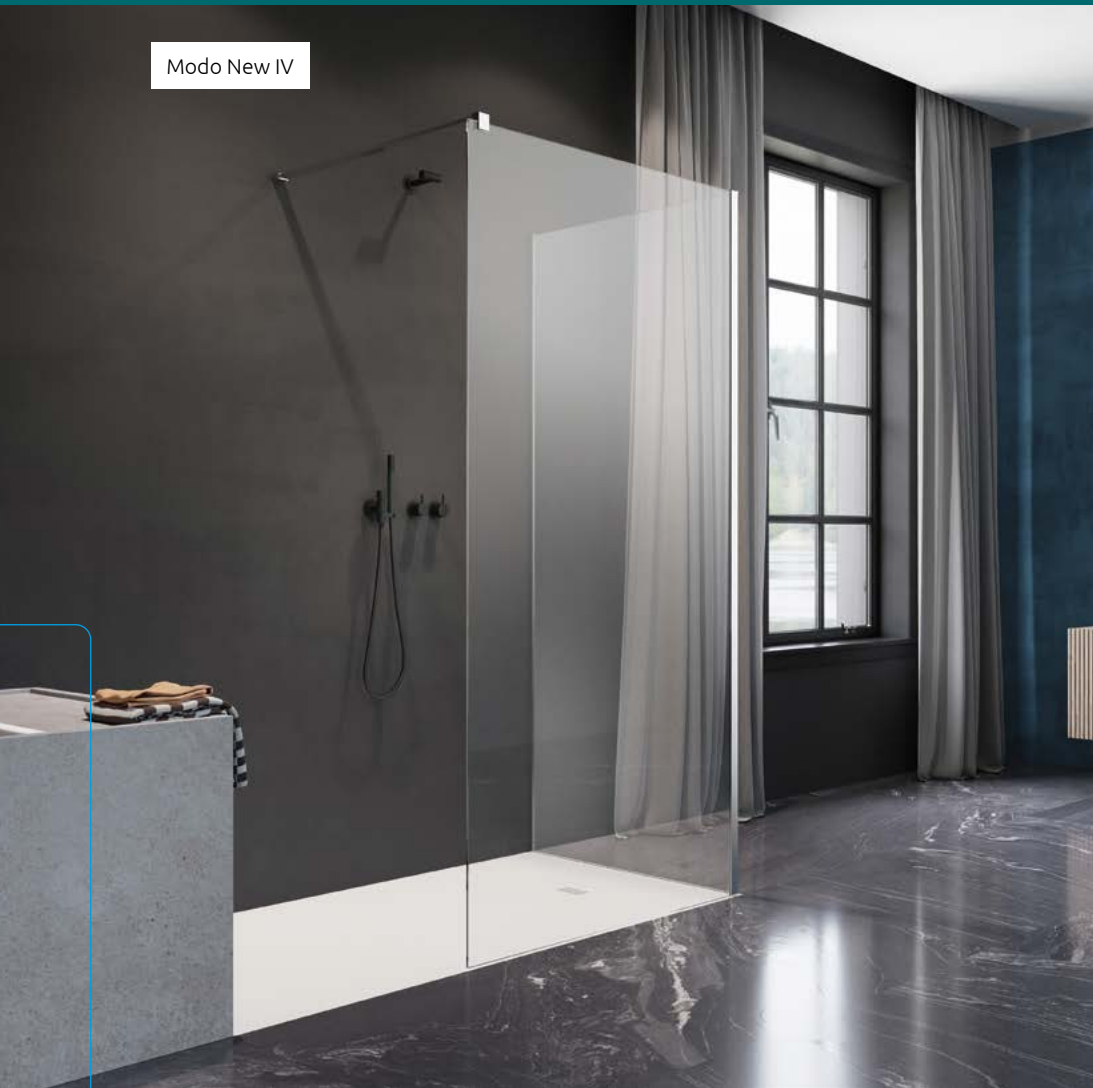

Modo New IV

Option Modo New :  
Aile fixe SW 30 cm  
Article : **388000-01-01**  
Prix :

Modo New Black IV

Option Modo New Black :  
Aile fixe SW 30 cm  
Article : **388000-54-01**  
Prix :

	Chrome	<b>01</b>
	Black	<b>54</b>