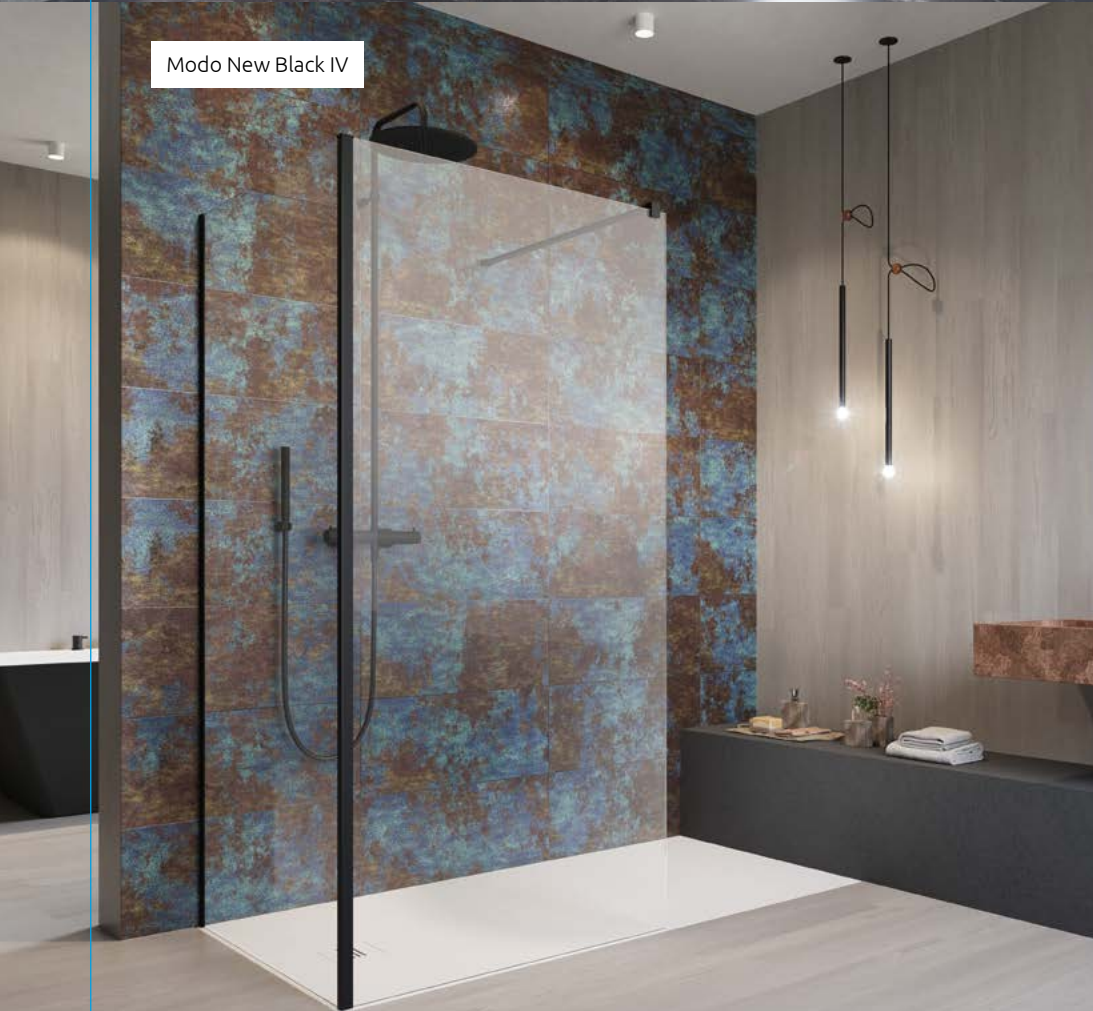

Modo New IV

Option Modo New :  
Aile fixe SW 30 cm  
Article : **388000-01-01**  
Prix :

Modo New Black IV

Option Modo New Black :  
Aile fixe SW 30 cm  
Article : **388000-54-01**  
Prix :

	Chrome	<b>01</b>
	Black	<b>54</b>