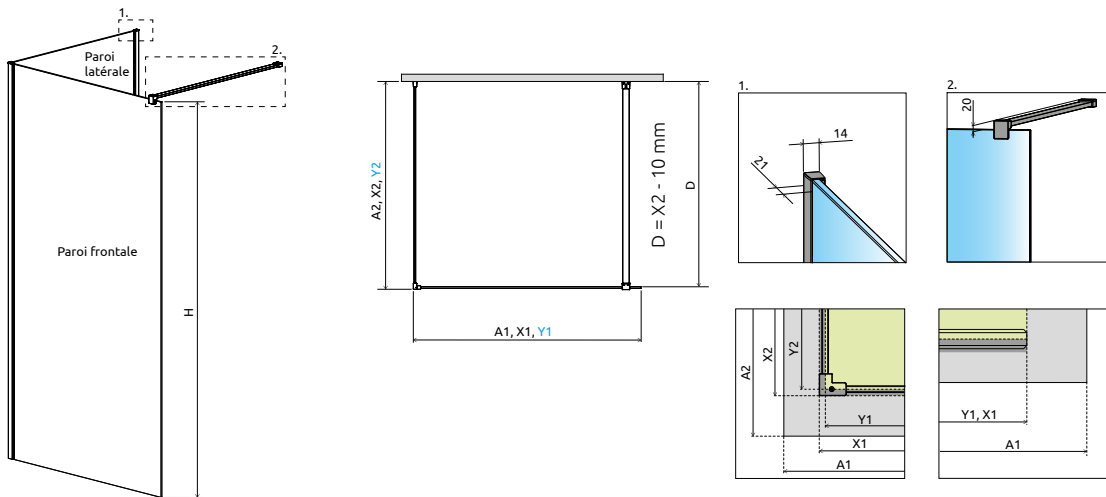

Option Modo New Black :
Aile fixe SW 30 cm
Article : **388000-54-01**
Prix :