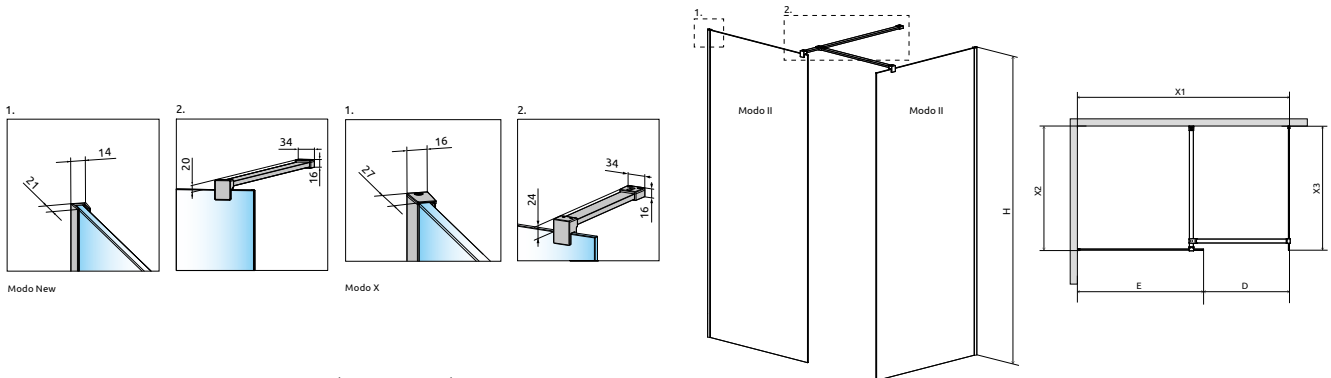

ARTICLE 3: 1 x connecteur

Article	Chrome	Noir ou Blanc	Autres
389000-XX