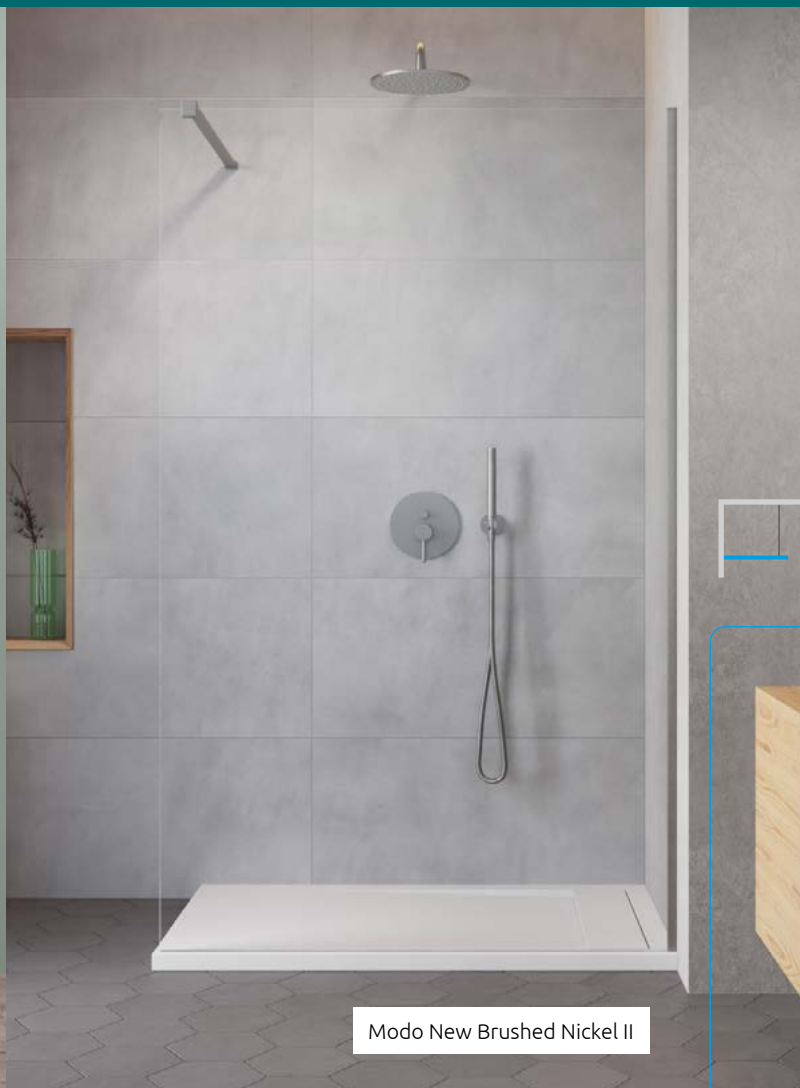

Modò New Gold II