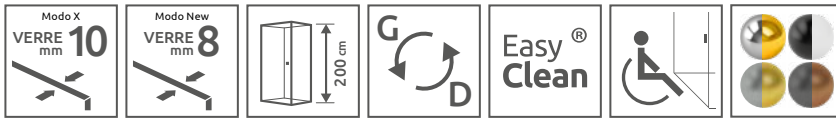

Modò New Brushed Copper II

Modò New Brushed Gold II

Modò New Gold II

Modo New White II

Modo New Brushed Nickel II

Modo New Brushed GunMetal II

Modo New/X II

Modo New/X Black II Frame

Modo New/X Black II Factory
* Détails du verre Factory sur notre site internet

Modo New/X Black II

Modo New

Modo X

	Chrome	01
	White	04
	Gold	09
	Black	54
	Brushed Nickel	91
	Brushed GunMetal	92
	Brushed Copper	93
	Brushed Gold	99

OPTIONS

Modos New Prix du sur-mesure en p. 8

1 ARTICLE

Remplacer **XX** par le **code couleur**
Remplacer **ZZ** par **01** (Transparent), **56** (Frame) ou **55** (Factory)

Mo- dèle	X1	Modos X II (10 mm)			Modos New II (8 mm)				
		Article	PRIX			Article	PRIX		
			Chrome	Noir	Frame ou Factory*		Chrome	Noir ou Blanc	Frame ou Factory*
50	48,5-49,5	389254-XX-ZZ				389054-XX-ZZ			
55	53,5-54,5	389255-XX-ZZ				389055-XX-ZZ			
60	58,5-59,5	389264-XX-ZZ				389064-XX-ZZ			
65	63,5-64,5	389265-XX-ZZ				389065-XX-ZZ			
70	68,5-69,5	389274-XX-ZZ				389074-XX-ZZ			
75	73,5-74,5	389275-XX-ZZ				389075-XX-ZZ			
80	78,5-79,5	389284-XX-ZZ				389084-XX-ZZ			
85	83,5-84,5	389285-XX-ZZ				389085-XX-ZZ			
90	88,5-89,5	389294-XX-ZZ				389094-XX-ZZ			
95	93,5-94,5	389295-XX-ZZ				389095-XX-ZZ			
100	98,5-99,5	389304-XX-ZZ				389104-XX-ZZ			
105	103,5-104,5	389305-XX-ZZ				389105-XX-ZZ			
110	108,5-109,5	389314-XX-ZZ				389114-XX-ZZ			
115	113,5-114,5	389315-XX-ZZ				389115-XX-ZZ			
120	118,5-119,5	389324-XX-ZZ				389124-XX-ZZ			
125	123,5-124,5	389325-XX-ZZ				389125-XX-ZZ			
130	128,5-129,5	389334-XX-ZZ				389134-XX-ZZ			
135	133,5-134,5	389335-XX-ZZ			-	389135-XX-ZZ		-	
140	138,5-139,5	389344-XX-ZZ				389144-XX-ZZ			
145	143,5-144,5	389345-XX-ZZ			-	389145-XX-ZZ		-	
150	148,5-149,5	389354-XX-ZZ				389154-XX-ZZ			
155	153,5-154,5	389355-XX-ZZ			-	389155-XX-ZZ		-	
160	158,5-159,5	389364-XX-ZZ				389164-XX-ZZ			