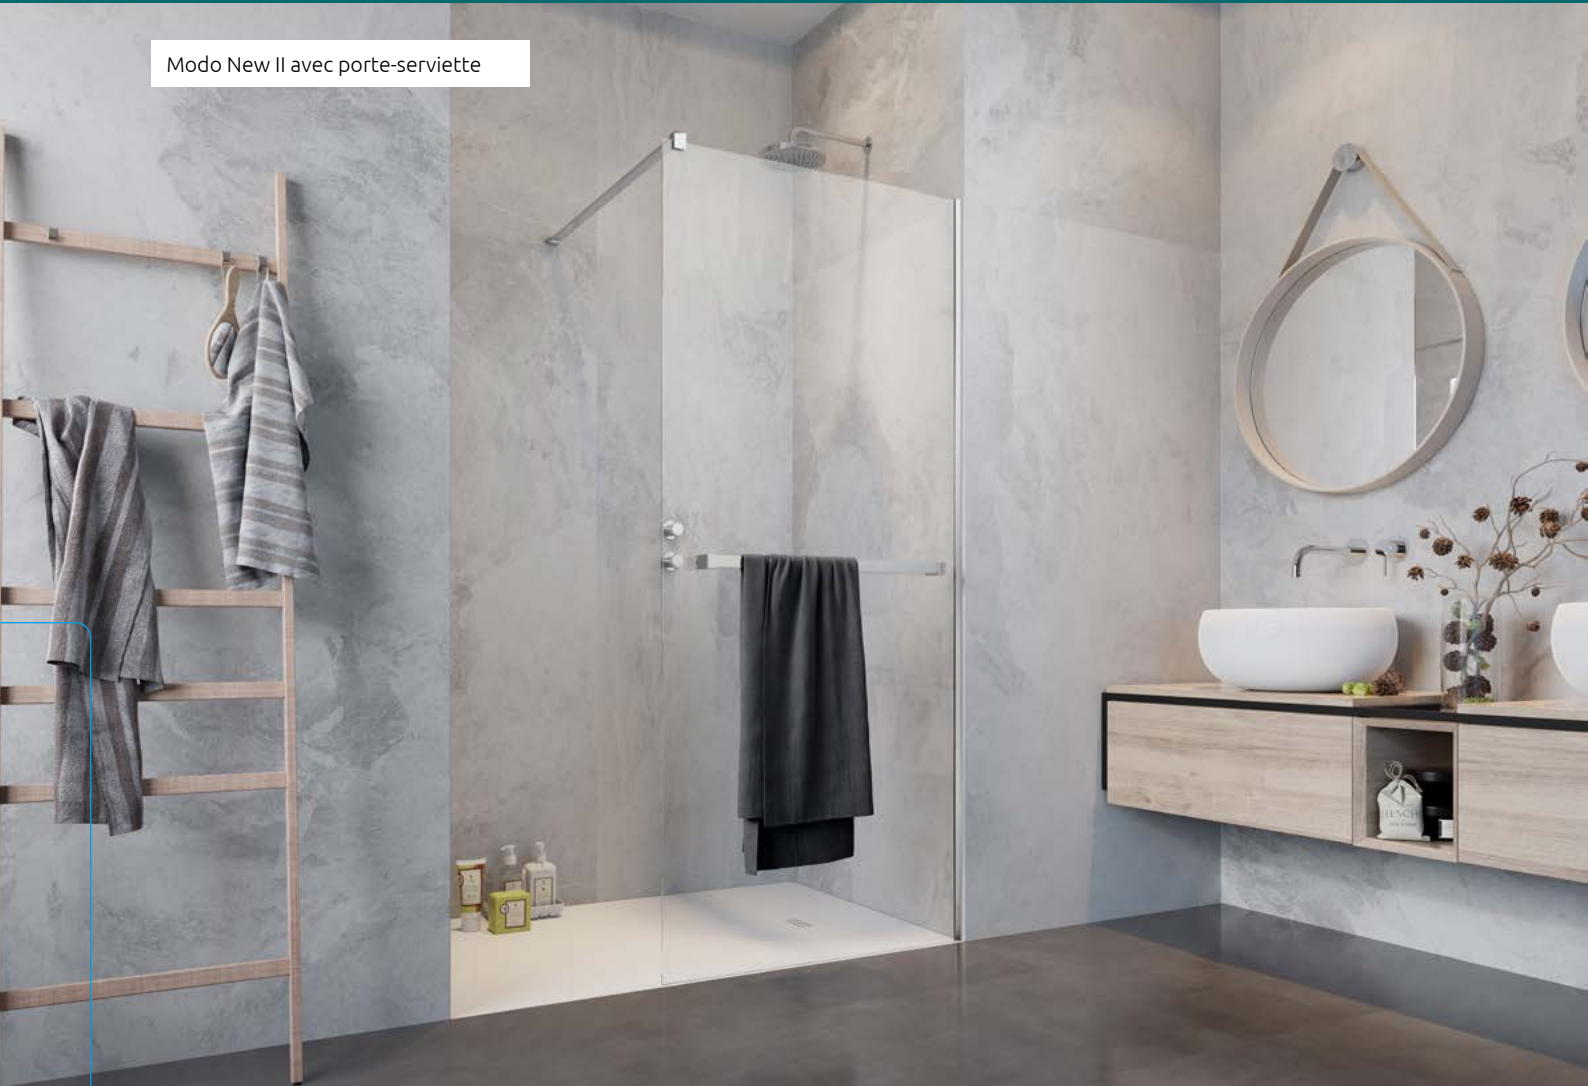

Modo New Brushed GunMetal II avec porte-serviette

Modo New Black II avec porte-serviette

Modo New II avec porte-serviette

	Chrome	01
	Gold	09
	Black	54
	Brushed Nickel	91
	Brushed GunMetal	92
	Brushed Copper	93
	Brushed Gold	99

OPTIONS

Prix du sur-mesure en p. 8

Remplacer **XX** par le **code couleur**

1 ARTICLE

Modèle	X1	Largeur du porte-serviette K	Article	PRIX		
				Chrome	Noir	Autres
80	78,5-79,5	58	389084-XX-01W			
85	83,5-84,5	63	389085-XX-01W			
90	88,5-89,5	68	389094-XX-01W			
95	93,5-94,5	73	389095-XX-01W			
100	98,5-99,5	75*	389104-XX-01W			
105	103,5-104,5	75*	389105-XX-01W			
110	108,5-109,5	75*	389114-XX-01W			
115	113,5-114,5	75*	389115-XX-01W			
120	118,5-119,5	75*	389124-XX-01W			
125	123,5-124,5	75*	389125-XX-01W			
130	128,5-129,5	75*	389134-XX-01W			
135	133,5-134,5	75*	389135-XX-01W			
140	138,5-139,5	75*	389144-XX-01W			
145	143,5-144,5	75*	389145-XX-01W			
150	148,5-149,5	75*	389154-XX-01W			
155	153,5-154,5	75*	389155-XX-01W			
160	158,5-159,5	75*	389164-XX-01W			

* Du Modo New II 100 au 160, le porte-serviette est placé de façon asymétrique