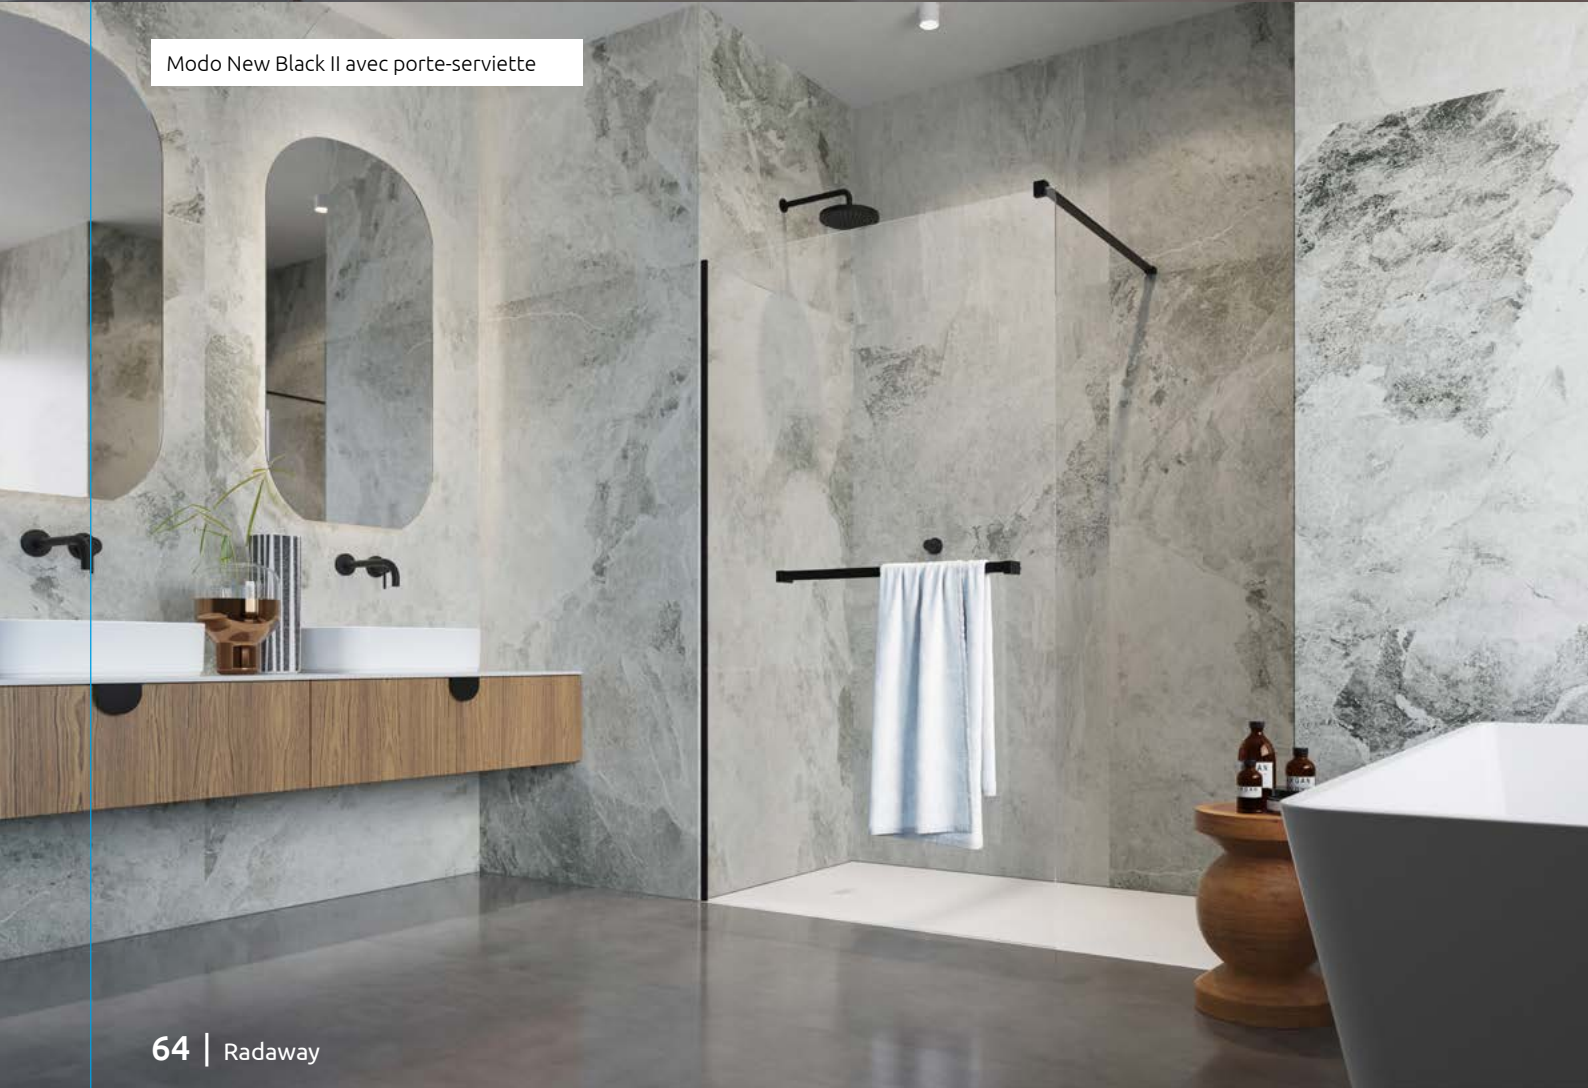

Chrome	01
	Gold	09
	Black	54
	Brushed Nickel	91
	Brushed GunMetal	92
	Brushed Copper	93
	Brushed Gold	99

OPTIONS

Prix du sur-mesure en p. 8

Remplacer **XX** par le **code couleur**

1 ARTICLE

Modèle	X1	Largeur du porte-serviette K	Article	PRIX		
				Chrome	Noir	Autres
80	78,5-79,5	58	389084-XX-01W			
85	83,5-84,5	63	389085-XX-01W			
90	88,5-89,5	68	389094-XX-01W			
95	93,5-94,5	73	389095-XX-01W			
100	98,5-99,5	75*	389104-XX-01W			
105	103,5-104,5	75*	389105-XX-01W			
110	108,5-109,5	75*	389114-XX-01W			
115	113,5-114,5	75*	389115-XX-01W			
120	118,5-119,5	75*	389124-XX-01W			
125	123,5-124,5	75*	389125-XX-01W			
130	128,5-129,5	75*	389134-XX-01W			
135	133,5-134,5	75*	389135-XX-01W			
140	138,5-139,5	75*	389144-XX-01W			
145	143,5-144,5	75*	389145-XX-01W			
150	148,5-149,5	75*	389154-XX-01W			
155	153,5-154,5	75*	389155-XX-01W			
160	158,5-159,5	75*	389164-XX-01W			

* Du Modo New II 100 au 160, le porte-serviette est placé de façon asymétrique