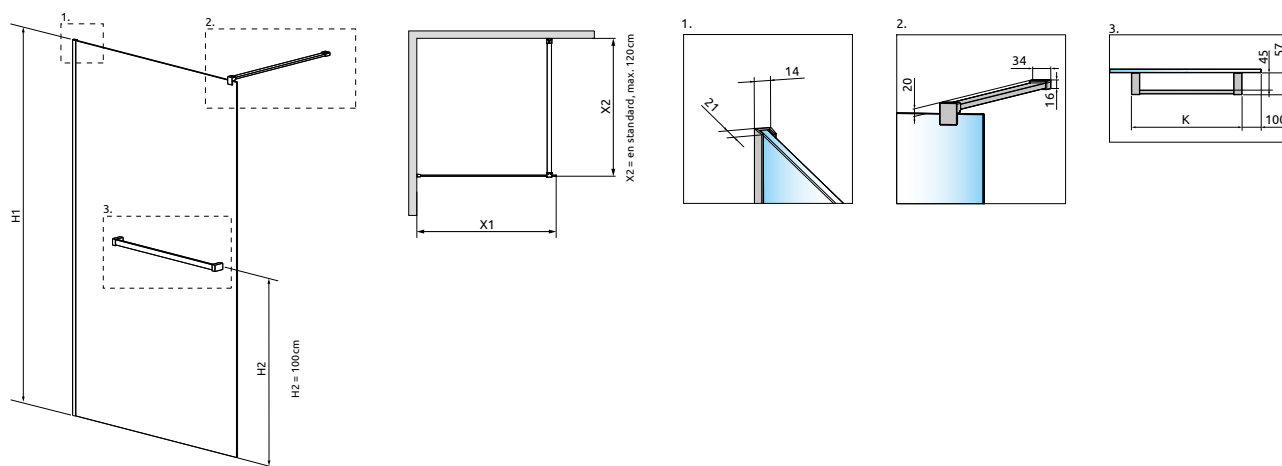

Remplacer **XX** par le **code couleur**

1 ARTICLE

Modèle	X1	Largeur du porte-serviette K	Article	PRIX		
				Chrome	Noir	Autres
80	78,5-79,5	58	389084-XX-01W			
85	83,5-84,5	63	389085-XX-01W			
90	88,5-89,5	68	389094-XX-01W			
95	93,5-94,5	73	389095-XX-01W			
100	98,5-99,5	75*	389104-XX-01W			
105	103,5-104,5	75*	389105-XX-01W			
110	108,5-109,5	75*	389114-XX-01W			
115	113,5-114,5	75*	389115-XX-01W			
120	118,5-119,5	75*	389124-XX-01W			
125	123,5-124,5	75*	389125-XX-01W			
130	128,5-129,5	75*	389134-XX-01W			
135	133,5-134,5	75*	389135-XX-01W			
140	138,5-139,5	75*	389144-XX-01W			
145	143,5-144,5	75*	389145-XX-01W			
150	148,5-149,5	75*	389154-XX-01W			
155	153,5-154,5	75*	389155-XX-01W			
160	158,5-159,5	75*	389164-XX-01W			

* Du Modo New II 100 au 160, le porte-serviette est placé de façon asymétrique

NAVIGATION : PAROIS FIXES (WALK-IN)