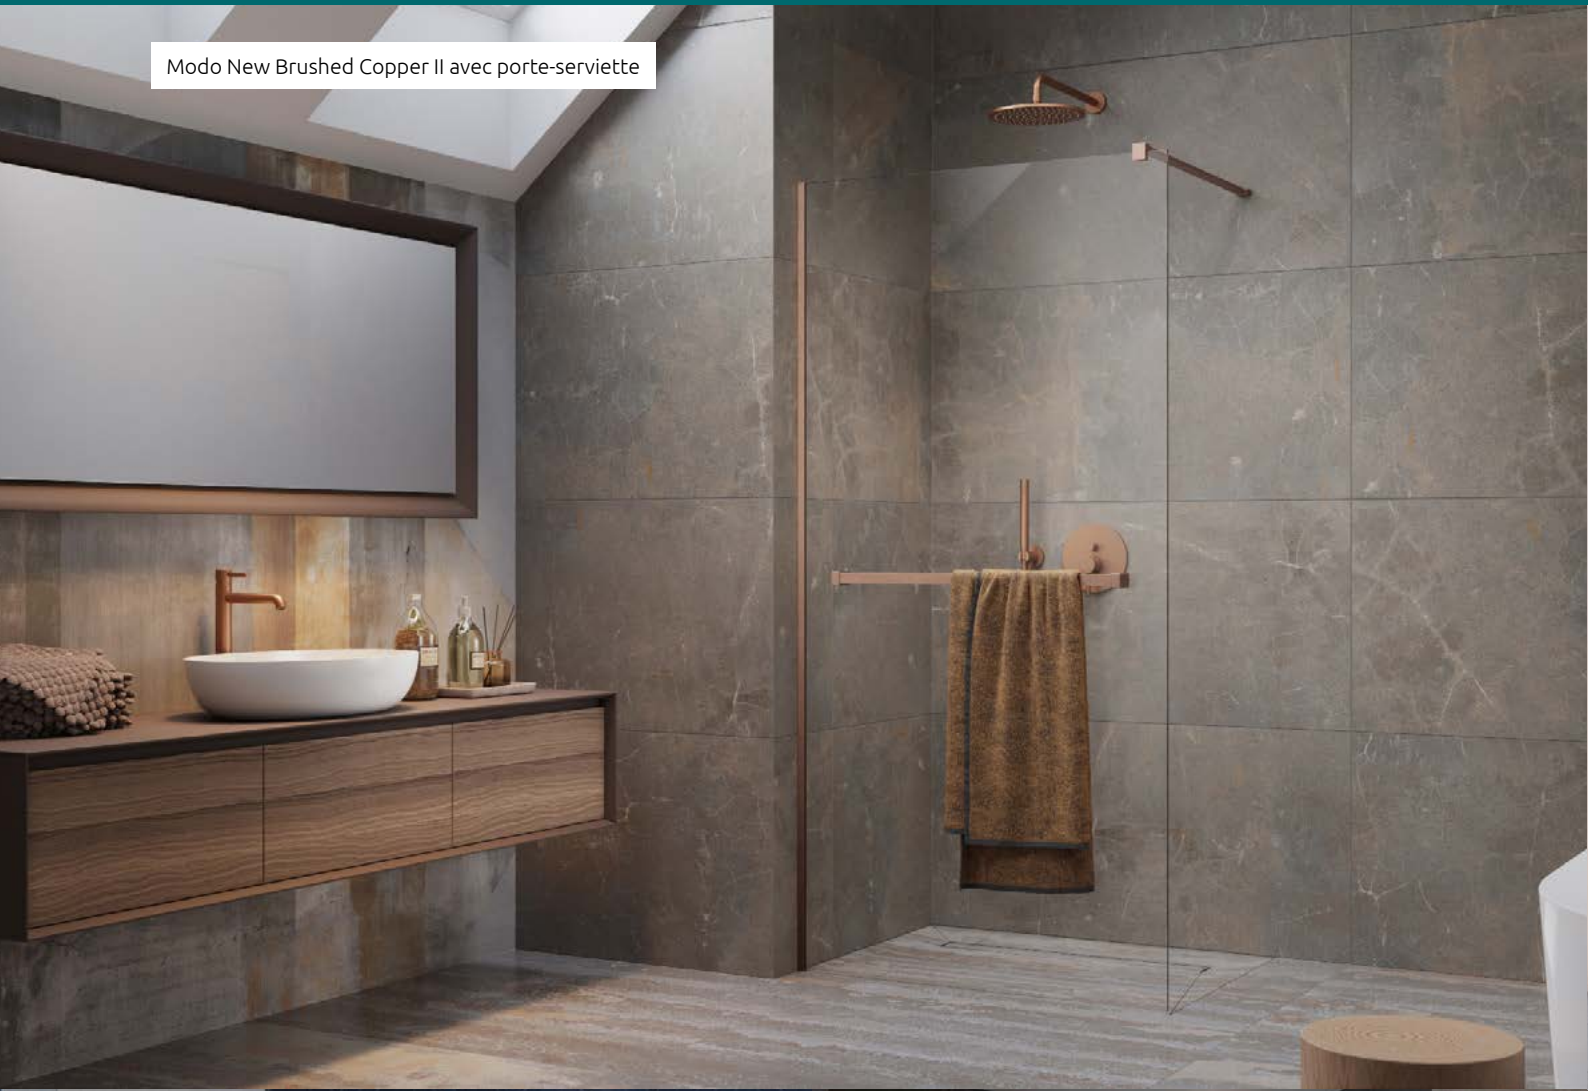

Modo New Brushed Copper II avec porte-serviette