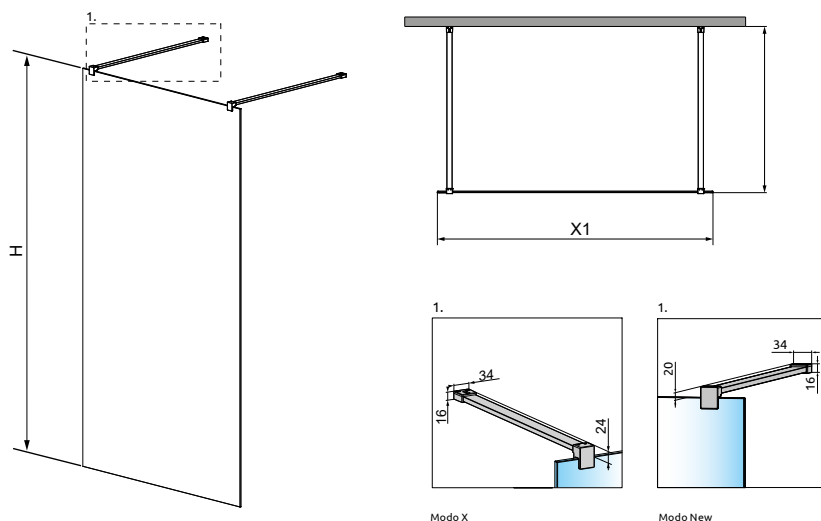

Veillez noter que toutes les couleurs sont possibles sur mesure :

- Non brossées : Chrome, Chrome+, Or, Noir, Blanc,
- Brossées : Nickel, GunMetal, Cuivre, Or

Frame, Factory: X max. = 165 cm

NAVIGATION : PAROIS FIXES (WALK-IN)