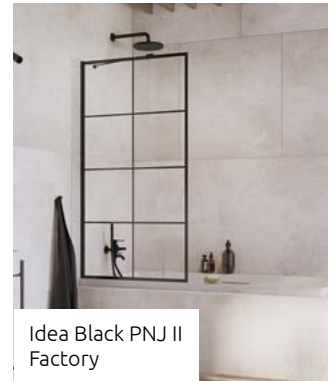

Idea PNJ II

Idea PNJ II avec porte-serviette

Idea Black PNJ II

Idea Black PNJ II Frame

Idea Black PNJ II Factory

	Chrome	01
	Black	54

OPTIONS

X: 20-100
H: max 165