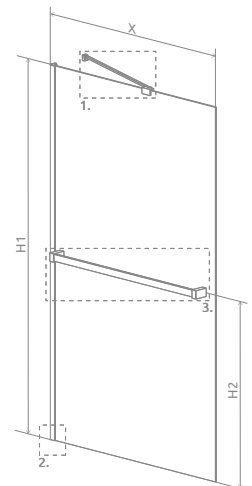

Idea PNJ II

Idea PNJ II avec porte-serviette

Idea Black PNJ II

Idea Black PNJ II Frame

Idea Black PNJ II Factory

	Chrome	01
	Black	54

OPTIONS

X: 20-100
H: max 165

Prix du sur-mesure en p. 8

1 ARTICLE

Remplacer **XX** par le **code couleur**
Remplacer **ZZ** par **01** (Transparent), **56** (Frame) ou **55** (Factory)

Modèle	Dimensions X	Article	PRIX			PRIX
			Chrome	Noir	Frame Factory	
50	50-51	10001050- XX-ZZ				10001050-01-01W
60	60-61	10001060- XX-ZZ				10001060-01-01W
70	70-71	10001070- XX-ZZ				10001070-01-01W
80	80-81	10001080- XX-ZZ				10001080-01-01W
90	90-91	10001090- XX-ZZ				10001090-01-01W
100	100-101	10001100- XX-ZZ				10001100-01-01W