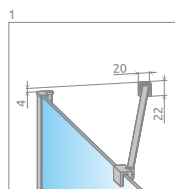

Idea PNJ II

Idea PNJ II avec porte-serviette

Idea Black PNJ II

Idea Black PNJ II Frame

Idea Black PNJ II Factory

	Chrome	01
	Black	54

OPTIONS

X: 20-100
H: max 165

Prix du sur-mesure en p. 8

1 ARTICLE

Remplacer **XX** par le **code couleur**
Remplacer **ZZ** par **01** (Transparent), **56** (Frame) ou **55** (Factory)

Modèle	Dimensions X	Article	PRIX			PRIX
			Chrome	Noir	Frame Factory	
50	50-51	10001050- XX-ZZ				10001050-01-01W
60	60-61	10001060- XX-ZZ				10001060-01-01W
70	70-71	10001070- XX-ZZ				10001070-01-01W
80	80-81	10001080- XX-ZZ				10001080-01-01W
90	90-91	10001090- XX-ZZ				10001090-01-01W
100	100-101	10001100- XX-ZZ				10001100-01-01W