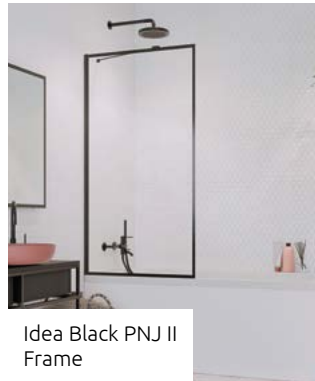

Idea PNJ II

Idea PNJ II avec porte-serviette

Idea Black PNJ II

Idea Black PNJ II Frame

Idea Black PNJ II Factory

	Chrome	01
	Black	54

OPTIONS

X: 20-100
H: max 165