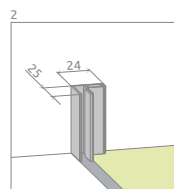

Idea PNJ II

Idea PNJ II avec porte-serviette

Idea Black PNJ II

Idea Black PNJ II Frame

Idea Black PNJ II Factory

	Chrome	01
	Black	54

OPTIONS

X: 20-100
H: max 165

Prix du sur-mesure en p. 8

1 ARTICLE

Remplacer **XX** par le **code couleur**
Remplacer **ZZ** par **01** (Transparent), **56** (Frame) ou **55** (Factory)

Modèle	Dimensions X	Article	PRIX			PRIX
			Chrome	Noir	Frame Factory	
50	50-51	10001050- XX-ZZ				10001050-01-01W
60	60-61	10001060- XX-ZZ				10001060-01-01W
70	70-71	10001070- XX-ZZ				10001070-01-01W
80	80-81	10001080- XX-ZZ				10001080-01-01W
90	90-91	10001090- XX-ZZ				10001090-01-01W
100	100-101	10001100- XX-ZZ				10001100-01-01W