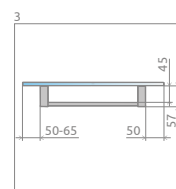

Idea PNJ II

Idea PNJ II avec porte-serviette

Idea Black PNJ II

Idea Black PNJ II Frame

Idea Black PNJ II Factory

	Chrome	01
	Black	54

OPTIONS

X: 20-100
H: max 165

Prix du sur-mesure en p. 8

1 ARTICLE

Remplacer **XX** par le **code couleur**
Remplacer **ZZ** par **01** (Transparent), **56** (Frame) ou **55** (Factory)

Modèle	Dimensions X	Article	PRIX			PRIX
			Chrome	Noir	Frame Factory	
50	50-51	10001050- XX-ZZ				10001050-01-01W
60	60-61	10001060- XX-ZZ				10001060-01-01W
70	70-71	10001070- XX-ZZ				10001070-01-01W
80	80-81	10001080- XX-ZZ				10001080-01-01W
90	90-91	10001090- XX-ZZ				10001090-01-01W
100	100-101	10001100- XX-ZZ				10001100-01-01W