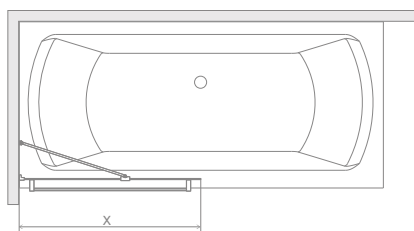

Idea PNJ II

Idea PNJ II avec porte-serviette

Idea Black PNJ II

Idea Black PNJ II Frame

Idea Black PNJ II Factory

	Chrome	01
	Black	54

OPTIONS

X: 20-100
H: max 165

Prix du sur-mesure en p. 8

1 ARTICLE

Remplacer **XX** par le **code couleur**
Remplacer **ZZ** par **01** (Transparent), **56** (Frame) ou **55** (Factory)

Modèle	Dimensions X	Article	PRIX			PRIX
			Chrome	Noir	Frame Factory	
50	50-51	10001050- XX-ZZ				10001050-01-01W
60	60-61	10001060- XX-ZZ				10001060-01-01W
70	70-71	10001070- XX-ZZ				10001070-01-01W
80	80-81	10001080- XX-ZZ				10001080-01-01W
90	90-91	10001090- XX-ZZ				10001090-01-01W
100	100-101	10001100- XX-ZZ				10001100-01-01W