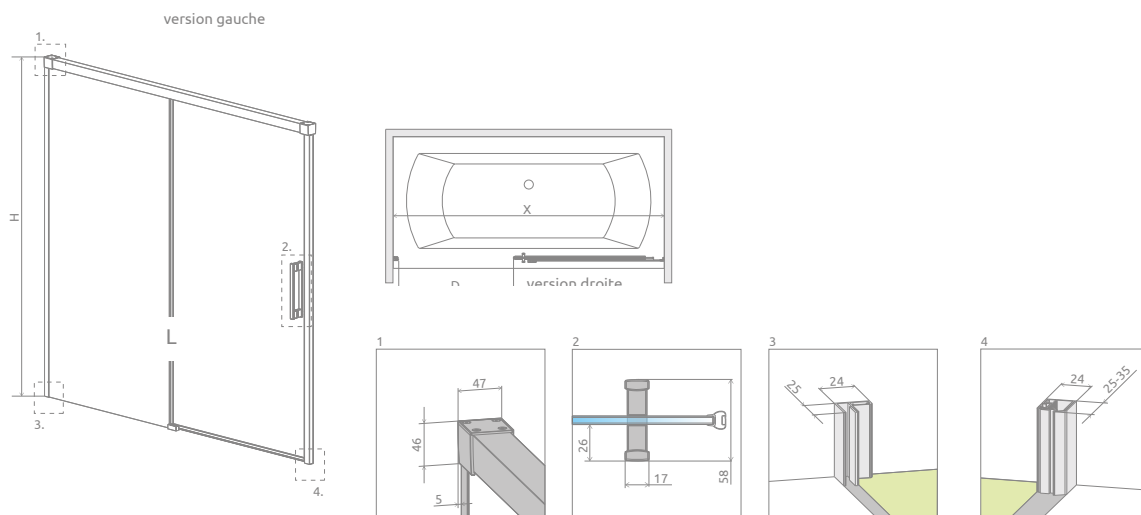

Idea PN DWJ

Idea Black PN DWJ

	Chrome	01
	Black	54

OPTIONS

Prix du sur-mesure en p. 8

1 ARTICLE

Remplacer **XX** par **01** (Chrome) ou **54** (Noir)
Remplacer **Y** par **L** (Version gauche) ou **R** (Version droite)

Modèle	De mur à mur X	Passage D	Article	PRIX	
				Chrome	Noir
140	137-139,5	≈ 59	S-10003140- XX -01 Y		
150	147-149,5	≈ 64	S-10003150- XX -01 Y		
160	157-159,5	≈ 69	S-10003160- XX -01 Y		
170	167-169,5	≈ 74	S-10003170- XX -01 Y		
180	177-179,5	≈ 79	S-10003180- XX -01 Y		

NAVIGATION: PARE-BAIGNOIRES – PORTES

Idea