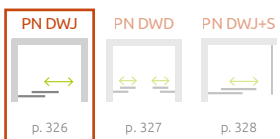

NAVIGATION: PARE-BAIGNOIRES – PORTES