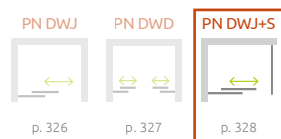

Idea PN DWJ+S

Idea Black PN DWJ+S

	Chrome	01
	Black	54

OPTIONS

Prix du sur-mesure en p. 8

2 ARTICLES : PAROI FRONTALE + PAROI LATÉRALE Remplacer **XX** par **01** (Chrome) ou **54** (Noir)
Remplacer **Y** par **L** (Version gauche) ou **R** (Version droite)

ARTICLE 1: PAROI FRONTALE (Gauche ou Droite)

Modèle	Dimensions X1	Passage D	Article	PRIX	
				Chrome	Noir
140	137,5-139	≈ 58	S-10042140- XX -01 Y		
150	147,5-149	≈ 63	S-10042150- XX -01 Y		
160	157,5-159	≈ 68	S-10042160- XX -01 Y		
170	167,5-169	≈ 73	S-10042170- XX -01 Y		
180	177,5-179	≈ 78	S-10042180- XX -01 Y		

ARTICLE 2: PAROI LATÉRALE (Gauche ou Droite)

Modèle	Dimensions X2	Article	PRIX	
			Chrome	Noir
70	67,5-69	S-10005070- XX -01 Y		
75	72,5-74	S-10005075- XX -01 Y		
80	77,5-79	S-10005080- XX -01 Y		

NAVIGATION: PARE-BAIGNOIRES – PORTES