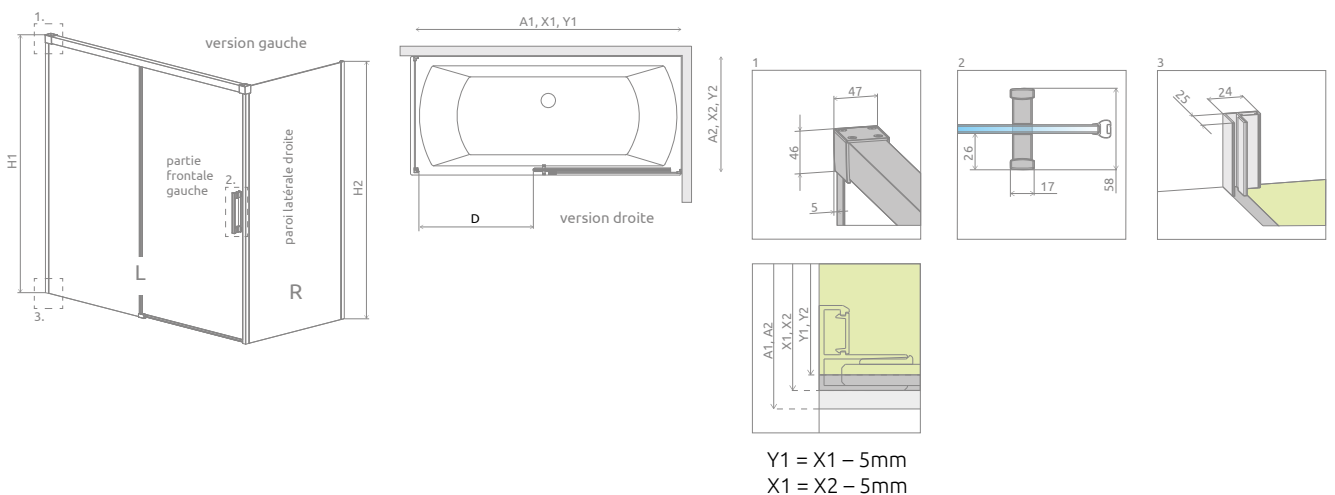

Idea PN DWJ+S

Idea Black PN DWJ+S

	Chrome	01
	Black	54

OPTIONS

Prix du sur-mesure en p. 8

2 ARTICLES : PAROI FRONTALE + PAROI LATÉRALE Remplacer **XX** par **01** (Chrome) ou **54** (Noir)
Remplacer **Y** par **L** (Version gauche) ou **R** (Version droite)

ARTICLE 1: PAROI FRONTALE (Gauche ou Droite)

Modèle	Dimensions X1	Passage D	Article	PRIX	
				Chrome	Noir
140	137,5-139	≈ 58	S-10042140- XX -01 Y		
150	147,5-149	≈ 63	S-10042150- XX -01 Y		
160	157,5-159	≈ 68	S-10042160- XX -01 Y		
170	167,5-169	≈ 73	S-10042170- XX -01 Y		
180	177,5-179	≈ 78	S-10042180- XX -01 Y		

ARTICLE 2: PAROI LATÉRALE (Gauche ou Droite)

Modèle	Dimensions X2	Article	PRIX	
			Chrome	Noir
70	67,5-69	S-10005070- XX -01 Y		
75	72,5-74	S-10005075- XX -01 Y		
80	77,5-79	S-10005080- XX -01 Y		

NAVIGATION: PARE-BAIGNOIRES – PORTES