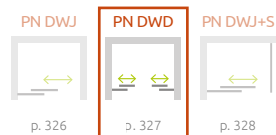

Idea PN DWD

Idea Black PN DWD

	Chrome	01
	Black	54

OPTIONS

Prix du sur-mesure en p. 8

1 ARTICLE

Remplacer **XX** par **01** (Chrome) ou **54** (Noir)

Modèle	De mur à mur X	Passage D	Article	PRIX	
				Chrome	Noir
140	137-140	≈ 53,5	S-10004140- XX -01		
150	147-150	≈ 56,5	S-10004150- XX -01		
160	157-160	≈ 63,5	S-10004160- XX -01		
170	167-170	≈ 66,5	S-10004170- XX -01		
180	177-180	≈ 73,5	S-10004180- XX -01		

NAVIGATION: PARE-BAIGNOIRES – PORTES

Idea