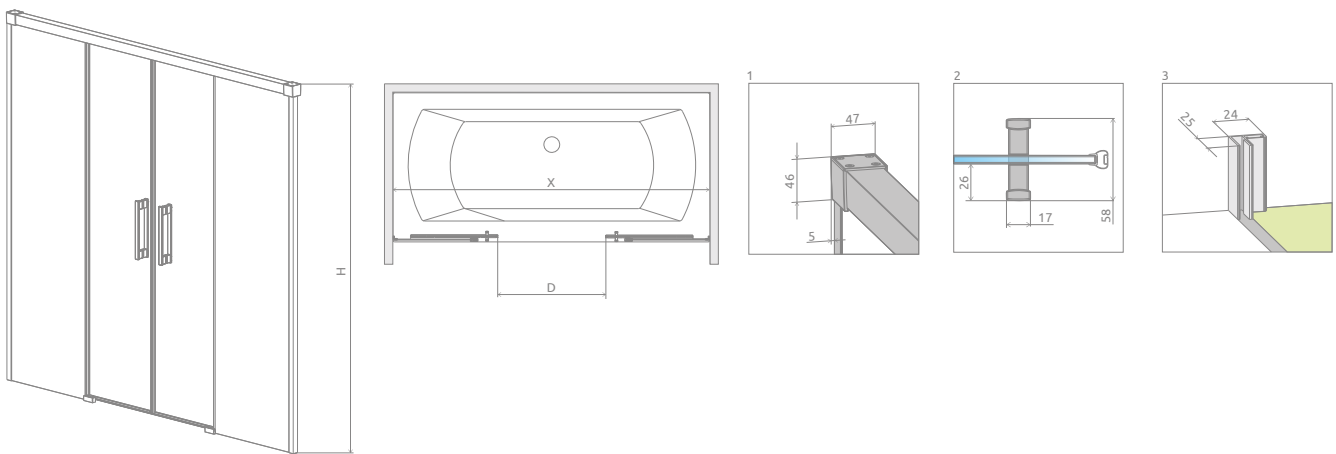

Idea PN DWD

Idea Black PN DWD

	Chrome	01
	Black	54

OPTIONS

Prix du sur-mesure en p. 8

1 ARTICLE

Remplacer **XX** par **01** (Chrome) ou **54** (Noir)

Modèle	De mur à mur X	Passage D	Article	PRIX	
				Chrome	Noir
140	137-140	≈ 53,5	S-10004140- XX -01		
150	147-150	≈ 56,5	S-10004150- XX -01		
160	157-160	≈ 63,5	S-10004160- XX -01		
170	167-170	≈ 66,5	S-10004170- XX -01		
180	177-180	≈ 73,5	S-10004180- XX -01		

NAVIGATION: PARE-BAIGNOIRES – PORTES

Idea