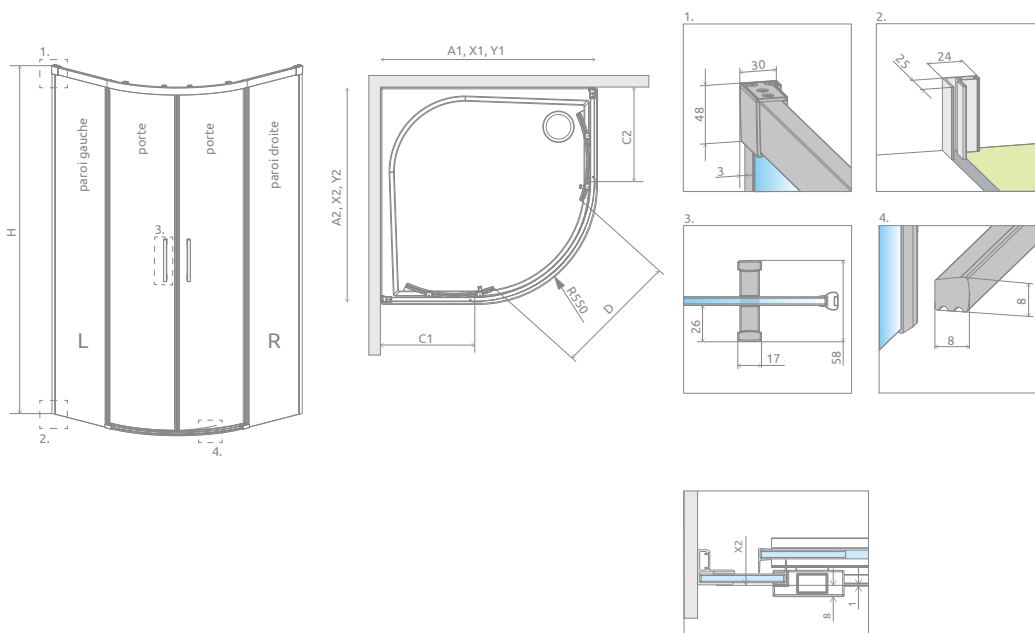

Idea PDD

Idea Black PDD

	Chrome	<b>01</b>
	Black	<b>54</b>

OPTIONS

**A2:** avec A1<100  
**A2:** avec 90<A1<100  
**A2:** avec A1>100

Prix du sur-mesure en p. 8

**2 ARTICLES : PORTES + PAROIS FIXES**

Remplacer **XX** par **01** (Chrome) ou **54** (Noir)

**ARTICLE 1: PORTES (universelles)**

Modèle	Article	PRIX	
		Chrome	Noir
Portes	387139-01-01		

**ARTICLE 2: PAROIS FIXES**

Modèle	Receveur A1 x A2	Paroi totale X1 x X2	Passage D	Article	PRIX	
					Chrome	Noir
<b>SYMÉTRIQUES (universelles)</b>						
80 x 80	78-79,5 x 78-79,5	76,5-78 x 76,5-78	≈ 38	S-387141- <b>XX</b> -01		
90 x 90	88-89,5 x 88-89,5	86,5-88 x 86,5-88	≈ 54	S-387140- <b>XX</b> -01		
100 x 100	98-99,5 x 98-99,5	96,5-98 x 96,5-98	≈ 54	S-387142- <b>XX</b> -01		
<b>ASYMÉTRIQUES (Gauche ou Droite)</b>						
80L x 90R	78-79,5 x 88-89,5	76,5-78 x 86,5-88	≈ 46	S-387150- <b>XX</b> -01		
80L x 100R	78-79,5 x 98-99,5	76,5-78 x 96,5-98	≈ 46	S-387152- <b>XX</b> -01		
80L x 120R	78-79,5 x 118-119,5	76,5-78 x 116,5-118	≈ 46	S-387154- <b>XX</b> -01		
90L x 80R	88-89,5 x 78-79,5	86,5-88 x 76,5-78	≈ 46	S-387151- <b>XX</b> -01		
90L x 100R	88-89,5 x 98-99,5	86,5-88 x 96,5-98	≈ 54	S-387156- <b>XX</b> -01		
90L x 120R	88-89,5 x 118-119,5	86,5-88 x 116,5-118	≈ 54	S-387158- <b>XX</b> -01		
100L x 80R	98-99,5 x 78-79,5	96,5-98 x 76,5-78	≈ 46	S-387153- <b>XX</b> -01		
100L x 90R	98-99,5 x 88-89,5	96,5-98 x 86,5-88	≈ 54	S-387157- <b>XX</b> -01		
120L x 80R	118-119,5 x 78-79,5	116,5-118 x 76,5-78	≈ 46	S-387155- <b>XX</b> -01		
120L x 90R	118-119,5 x 88-89,5	116,5-118 x 86,5-88	≈ 54	S-387159- <b>XX</b> -01		

Si, après installation, votre receveur conserve ses dimensions 80, 90, 100...comme dans la colonne « modèle », vous pouvez commander ce produit pour le même prix. Veuillez contacter votre partenaire.

NAVIGATION: 1/4 DE ROND