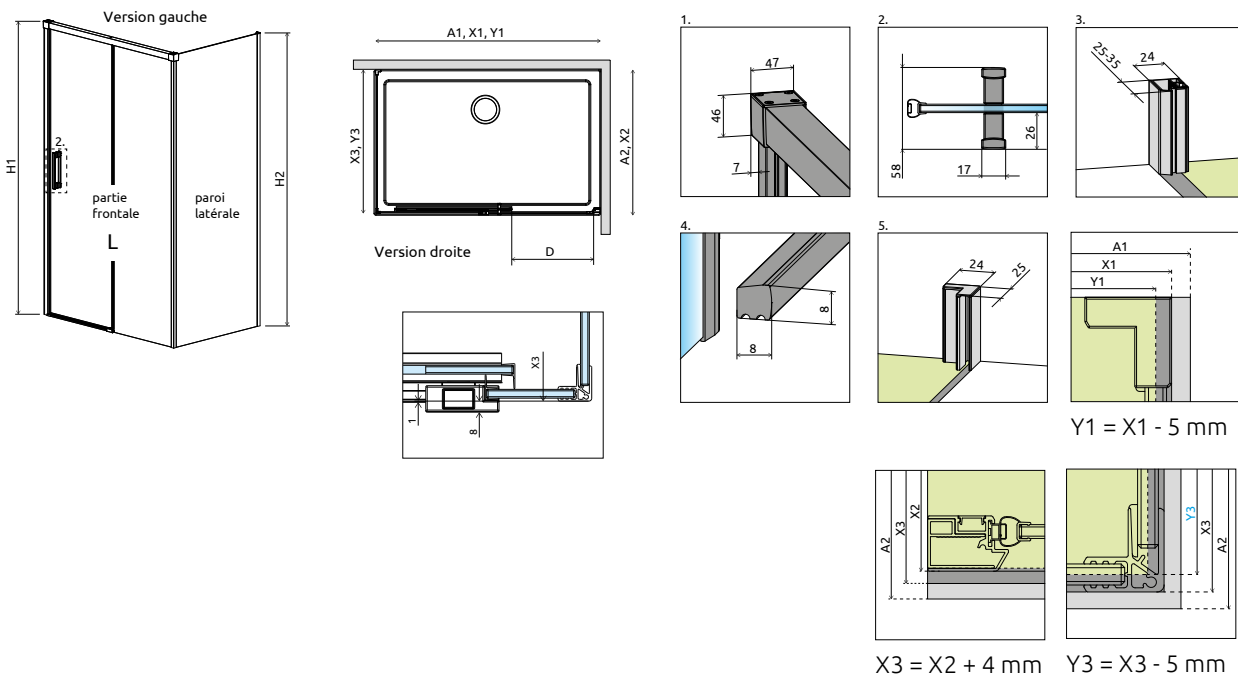

Idea KDS

Idea Black KDS

	Chrome	01
	Black	54

OPTIONS

ATTENTION :

Idea KDS ce n'est pas Idea KDJ.
Veuillez vérifier le sens d'ouverture de la porte.

2 ARTICLES : PAROI FRONTALE + PAROI LATÉRALE

Remplacer **XX** par **01** (Chrome) ou **54** (Noir)
Remplacer **Y** par **L** (Version gauche) ou **R** (Version droite)

ARTICLE 1: PARTIE FRONTALE (Gauche ou Droite)

Modèle	Receveur A1	Paroi totale X1	Passage D	Article	PRIX	
					Chrome	Black
100	98 - 99,5	96,5-98	≈ 37	S-10115100-XX-01Y		
110	108 - 109,5	106,5-108	≈ 42	S-10115110-XX-01Y		
120	118 - 119,5	116,5-118	≈ 47	S-10115120-XX-01Y		
130	128 - 129,5	126,5-128	≈ 52	S-10115130-XX-01Y		
140	138 - 139,5	136,5-138	≈ 57	S-10115140-XX-01Y		
150	148 - 149,5	146,5-148	≈ 62	S-10115150-XX-01Y		
160	158 - 159,5	156,5-158	≈ 67	S-10115160-XX-01Y		

ARTICLE 2: PAROI LATÉRALE (universelle)

Modèle S2	Receveur A2	Paroi totale X3	Article	PRIX	
				Chrome	Black
70	68 - 69,5	66,5-68	S-10117070-01-01		
75	73 - 74,5	71,5-73	S-10117075-01-01		
80	78 - 79,5	76,5-78	S-10117080-01-01		
90	88 - 89,5	86,5-88	S-10117080-01-01		
100	98 - 99,5	96,5-98	S-10117100-01-01		
110	108 - 109,5	106,5-108	S-10117110-01-01		
120	118 - 119,5	116,5-118	S-10117120-01-01		

Si, après installation, votre receveur conserve ses dimensions 80, 90, 100...comme dans la colonne « modèle », vous pouvez commander ce produit pour le même prix. Veuillez contacter votre partenaire.

NAVIGATION: EN ANGLE – COULISSANTE