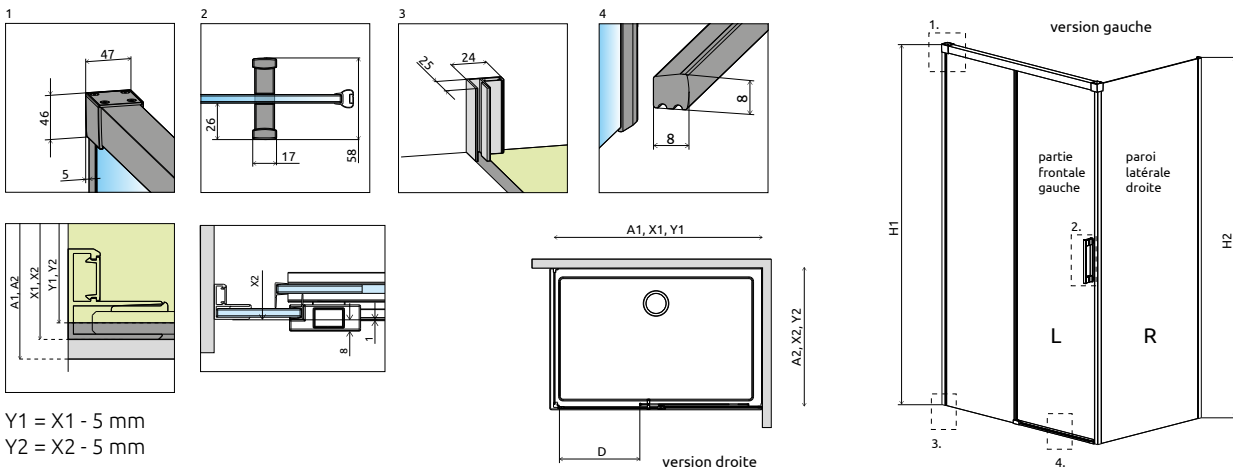

ARTICLE 2: PAROI LATÉRALE (Gauche ou Droite)

Modèle	Receveur A2	Paroi totale X2	Article	PRIX			
				Chrome	Noir ou Blanc	Or	Factory
70	68-69,5	66,5-68	S-387048-XX-ZZY				
75	73-74,5	71,5-73	S-387049-XX-ZZY				
80	78-79,5	76,5-78	S-387051-XX-ZZY				
90	88-89,5	86,5-88	S-387050-XX-ZZY				
100	98-99,5	96,5-98	S-387052-XX-ZZY				
110	108-109,5	106,5-108	S-387053-XX-ZZY				
120	118-119,5	116,5-118	S-387054-XX-ZZY				

Si, après installation, votre receveur conserve ses dimensions 80, 90, 100...comme dans la colonne « modèle », vous pouvez commander ce produit pour le même prix. Veuillez contacter votre partenaire.