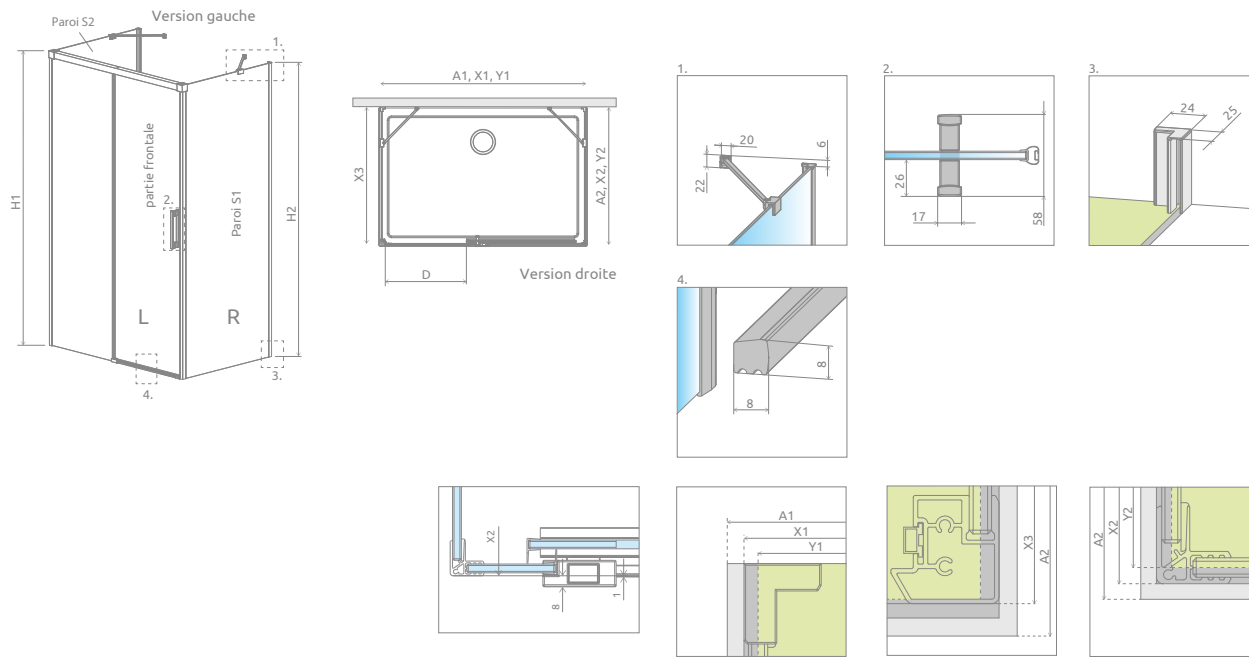

Idea KDJ+S

Idea Black KDJ+S

	Chrome	<b>01</b>
	Black	<b>54</b>

OPTIONS

3 ARTICLES : PARTIE FRONTALE + PAROI S1+ PAROI S2

Remplacer **XX** par **01** (Chrome) ou **54** (Noir)  
Remplacer **Y** par **L** (Version gauche) ou **R** (Version droite)

ARTICLE 1: PARTIE FRONTALE (Gauche ou Droite)

Modèle	Receveur A1	Paroi totale X1	Passage D	Article	PRIX	
					Chrome	Noir
100	100	98	≈ 37	S-10116100- <b>XX</b> -01 <b>Y</b>		
110	110	108	≈ 42	S-10116110- <b>XX</b> -01 <b>Y</b>		
120	120	118	≈ 47	S-10116120- <b>XX</b> -01 <b>Y</b>		
130	130	128	≈ 52	S-10116130- <b>XX</b> -01 <b>Y</b>		
140	140	138	≈ 57	S-10116140- <b>XX</b> -01 <b>Y</b>		
150	150	148	≈ 62	S-10116150- <b>XX</b> -01 <b>Y</b>		
160	160	158	≈ 67	S-10116160- <b>XX</b> -01 <b>Y</b>		

ARTICLE 2: PAROI S1 (Gauche ou Droite)

ARTICLE 3: PAROI S2 (universelle)

Mo-dèle	Receveur A2	Paroi totale X2	Article	PRIX		Article	Chrome, Noir
				Chrome	Noir		
70	68-69,5	66,5-68	S-387048- <b>XX</b> -01 <b>Y</b>			S-10117070-01-01	
75	73-74,5	71,5-73	S-387049- <b>XX</b> -01 <b>Y</b>			S-10117075-01-01	
80	78-79,5	76,5-78	S-387051- <b>XX</b> -01 <b>Y</b>			S-10117080-01-01	
90	88-89,5	86,5-88	S-387050- <b>XX</b> -01 <b>Y</b>			S-10117090-01-01	
100	98-99,5	96,5-98	S-387052- <b>XX</b> -01 <b>Y</b>			S-10117100-01-01	

Si, après installation, votre receveur conserve ses dimensions 80, 90, 100...comme dans la colonne « modèle », vous pouvez commander ce produit pour le même prix. Veuillez contacter votre partenaire.

Y1 = X1 - 5 mm      X3 = A2 - 10 mm      Y2 = X2 - 5 mm