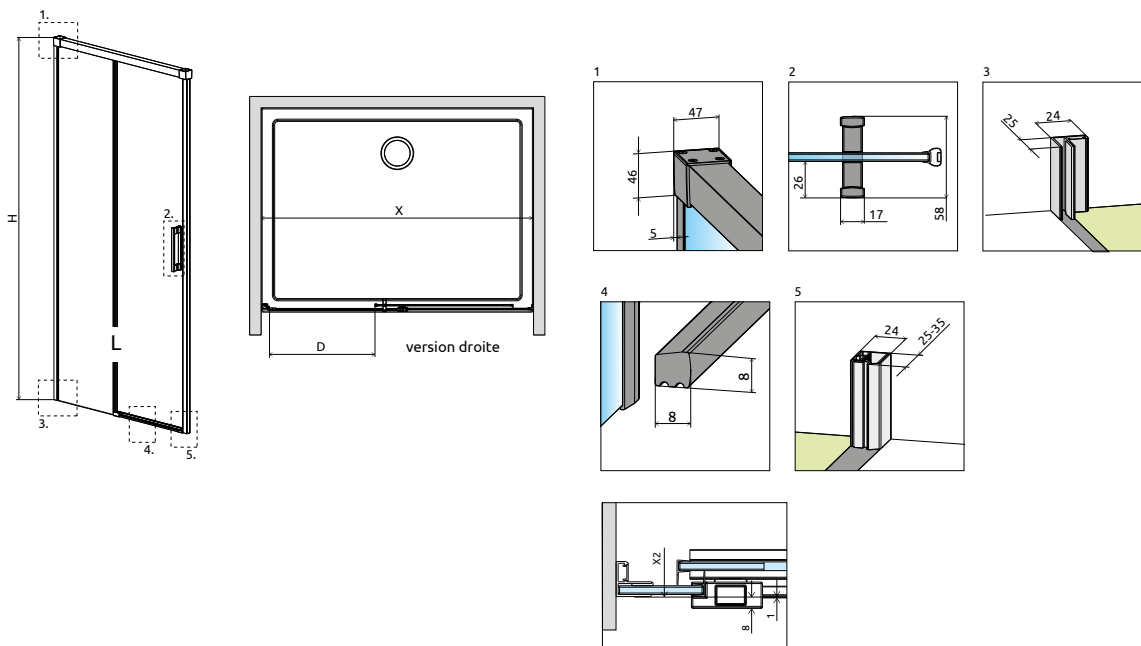

Prix du sur-mesure en p. 8

1 ARTICLE

Remplacer **XX** par le **code couleur**
Remplacer **ZZ** par **01** (Transparent), **55** (Factory)
Remplacer **Y** par **L** (Version gauche) ou **R** (Version droite)

Modèle	Niche X	Passage D	Article	PRIX			
				Chrome	Noir ou Blanc	Or	Factory
100	97-99,5	≈ 39	S-387014-XX-ZZY				-
110	107-109,5	≈ 44	S-387015-XX-ZZY				
120	117-119,5	≈ 49	S-387016-XX-ZZY				
130	127-129,5	≈ 54	S-387017-XX-ZZY				
140	137-139,5	≈ 59	S-387018-XX-ZZY				
150	147-149,5	≈ 64	S-387019-XX-ZZY				
160	157-159,5	≈ 69	S-387020-XX-ZZY				

Si de mur à mur, après installation du receveur, votre niche (X) reste aux mêmes dimensions que la colonne « modèle » (80, 90, 100...), vous pouvez commander ce produit pour le même prix. Veuillez contacter votre partenaire.

version gauche