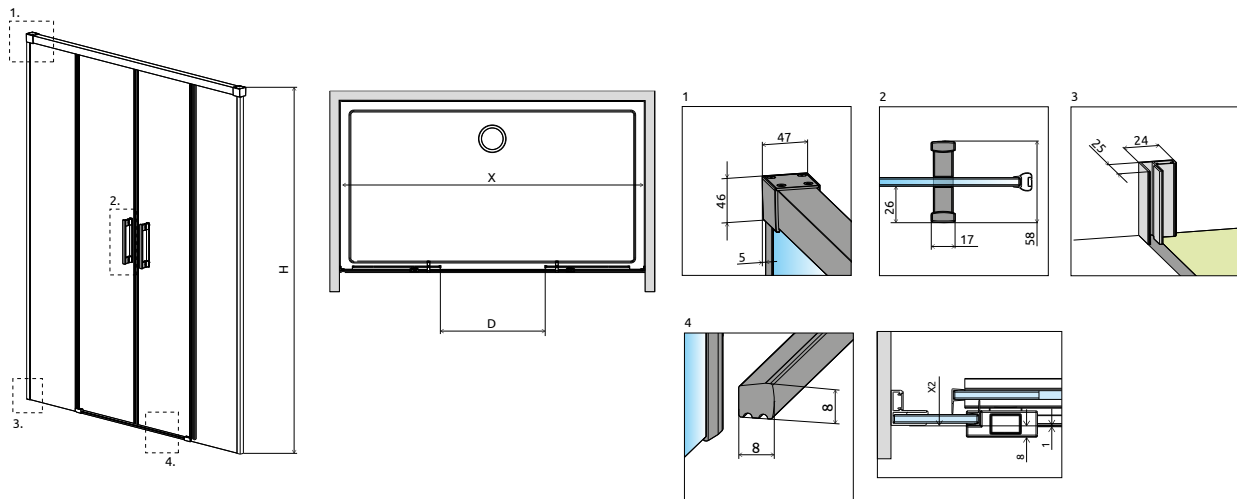

Remplacer **XX** par le **code couleur**

Modèle	Niche X	Passage D	Article	PRIX		
				Chrome	Noir ou Blanc	Or
140	137-140	≈ 53	S-387124-XX-01			
150	147-150	≈ 58	S-387125-XX-01			
160	157-160	≈ 63	S-387126-XX-01			
170	167-170	≈ 68	S-387127-XX-01			
180	177-180	≈ 73	S-387128-XX-01			
190	187-190	≈ 78	S-387129-XX-01			
200	197-200	≈ 83	S-387120-XX-01			

Si de mur à mur, après installation du receveur, votre niche (X) reste aux mêmes dimensions que la colonne « modèle » (80, 90, 100...), vous pouvez commander ce produit pour le même prix. Veuillez contacter votre partenaire.

NAVIGATION: PORTES DE DOUCHE – COULISSANTE