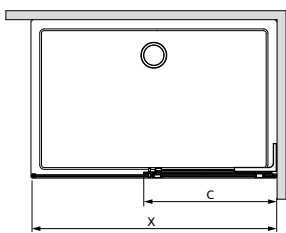

Version droite