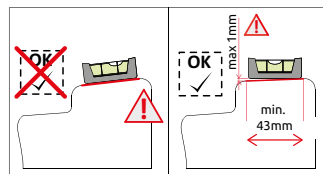

2 ARTICLES : PARTIE GAUCHE + PARTIE DROITE

Remplacer **XX** par le **code couleur**

PRIX D'1 PARTIE UNIQUEMENT : GAUCHE OU DROITE

Modèle	Receveur A1 ou A2	Paroi totale X1 ou X2	Article PARTIE GAUCHE	Article PARTIE DROITE	PRIX		
					Chrome	Noir	Autres
80	78-79	77-78	S-10305080-XX-01L	S-10305080-XX-01R			
90	88-89	87-88	S-10305090-XX-01L	S-10305090-XX-01R			
100	98-99	97-98	S-10305100-XX-01L	S-10305100-XX-01R			
110	108-109	107-108	S-10305110-XX-01L	S-10305110-XX-01R			
120	118-119	117-118	S-10305120-XX-01L	S-10305120-XX-01R			

Si, après installation, votre receveur conserve ses dimensions 80, 90, 100...comme dans la colonne « modèle », vous pouvez commander ce produit pour le même prix. Veuillez contacter votre partenaire.

NAVIGATION: EN ANGLE – COULISSANTE