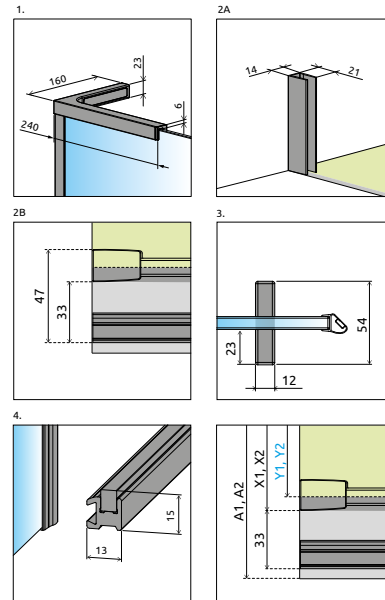

2 ARTICLES : PARTIE GAUCHE + PARTIE DROITE

Remplacer **XX** par le **code couleur**

PRIX D'1 PARTIE UNIQUEMENT : GAUCHE OU DROITE

Modèle	Receveur A1 ou A2	Paroi totale X1 ou X2	Article PARTIE GAUCHE	Article PARTIE DROITE	PRIX		
					Chrome	Noir	Autres
80	78-79	77-78	S-10305080-XX-01L	S-10305080-XX-01R			
90	88-89	87-88	S-10305090-XX-01L	S-10305090-XX-01R			
100	98-99	97-98	S-10305100-XX-01L	S-10305100-XX-01R			
110	108-109	107-108	S-10305110-XX-01L	S-10305110-XX-01R			
120	118-119	117-118	S-10305120-XX-01L	S-10305120-XX-01R			

DÉTAILS

Parois carrées	Passage D	Parois rectangulaires	Passage D	Parois rectangulaires	Passage D
80 x 80	≈ 42	80 x 90	≈ 46	90 x 110	≈ 57
90 x 90	≈ 49	80 x 100	≈ 50	90 x 120	≈ 61
100 x 100	≈ 56	80 x 110	≈ 54	100 x 110	≈ 60
110 x 110	≈ 63	80 x 120	≈ 58	100 x 120	≈ 64
120 x 120	≈ 71	90 x 100	≈ 53	110 x 120	≈ 67

Si, après installation, votre receveur conserve ses dimensions 80, 90, 100...comme dans la colonne « modèle », vous pouvez commander ce produit pour le même prix. Veuillez contacter votre partenaire.

NAVIGATION: EN ANGLE – COULISSANTE