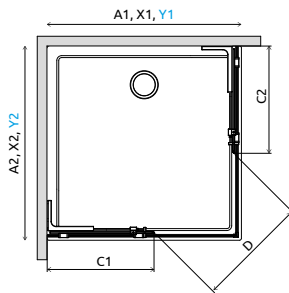

2 ARTICLES : PARTIE GAUCHE + PARTIE DROITE

Remplacer **XX** par le **code couleur**

PRIX D'1 PARTIE UNIQUEMENT : GAUCHE OU DROITE

Modèle	Receveur A1 ou A2	Paroi totale X1 ou X2	Article PARTIE GAUCHE	Article PARTIE DROITE	PRIX		
					Chrome	Noir	Autres
80	78-79	77-78	S-10305080-XX-01L	S-10305080-XX-01R			
90	88-89	87-88	S-10305090-XX-01L	S-10305090-XX-01R			
100	98-99	97-98	S-10305100-XX-01L	S-10305100-XX-01R			
110	108-109	107-108	S-10305110-XX-01L	S-10305110-XX-01R			
120	118-119	117-118	S-10305120-XX-01L	S-10305120-XX-01R			

DÉTAILS

Parois carrées	Passage D	Parois rectangulaires	Passage D	Parois rectangulaires	Passage D
80 x 80	≈ 42	80 x 90	≈ 46	90 x 110	≈ 57
90 x 90	≈ 49	80 x 100	≈ 50	90 x 120	≈ 61
100 x 100	≈ 56	80 x 110	≈ 54	100 x 110	≈ 60
110 x 110	≈ 63	80 x 120	≈ 58	100 x 120	≈ 64
120 x 120	≈ 71	90 x 100	≈ 53	110 x 120	≈ 67

Si, après installation, votre receveur conserve ses dimensions 80, 90, 100...comme dans la colonne « modèle », vous pouvez commander ce produit pour le même prix. Veuillez contacter votre partenaire.

NAVIGATION: EN ANGLE – COULISSANTE