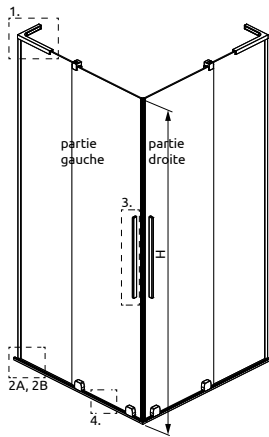

Furo SL KDD

	Chrome	01
	Gold	09
	Black	54
	Brushed Nickel	91
	Brushed GunMetal	92
	Brushed Copper	93
	Brushed Gold	99

OPTIONS

A1: 65-120
A2: 65-120
H: max. 230 if X<100
H: max 200 if 100<X<120

Prix du sur-mesure en p. 8

2 ARTICLES : PARTIE GAUCHE + PARTIE DROITE

Remplacer **XX** par le **code couleur**

PRIX D'1 PARTIE UNIQUEMENT : GAUCHE OU DROITE

Modèle	Receveur A1 ou A2	Paroi totale X1 ou X2	Article PARTIE GAUCHE	Article PARTIE DROITE	PRIX		
					Chrome	Noir	Autres
80	78-79	77-78	S-10305080-XX-01L	S-10305080-XX-01R			
90	88-89	87-88	S-10305090-XX-01L	S-10305090-XX-01R			
100	98-99	97-98	S-10305100-XX-01L	S-10305100-XX-01R			
110	108-109	107-108	S-10305110-XX-01L	S-10305110-XX-01R			
120	118-119	117-118	S-10305120-XX-01L	S-10305120-XX-01R			

DÉTAILS

Parois carrées	Passage D	Parois rectangulaires	Passage D	Parois rectangulaires	Passage D
80 x 80	≈ 42	80 x 90	≈ 46	90 x 110	≈ 57
90 x 90	≈ 49	80 x 100	≈ 50	90 x 120	≈ 61
100 x 100	≈ 56	80 x 110	≈ 54	100 x 110	≈ 60
110 x 110	≈ 63	80 x 120	≈ 58	100 x 120	≈ 64
120 x 120	≈ 71	90 x 100	≈ 53	110 x 120	≈ 67

Si, après installation, votre receveur conserve ses dimensions 80, 90, 100...comme dans la colonne « modèle », vous pouvez commander ce produit pour le même prix. Veuillez contacter votre partenaire.

NAVIGATION: EN ANGLE – COULISSANTE