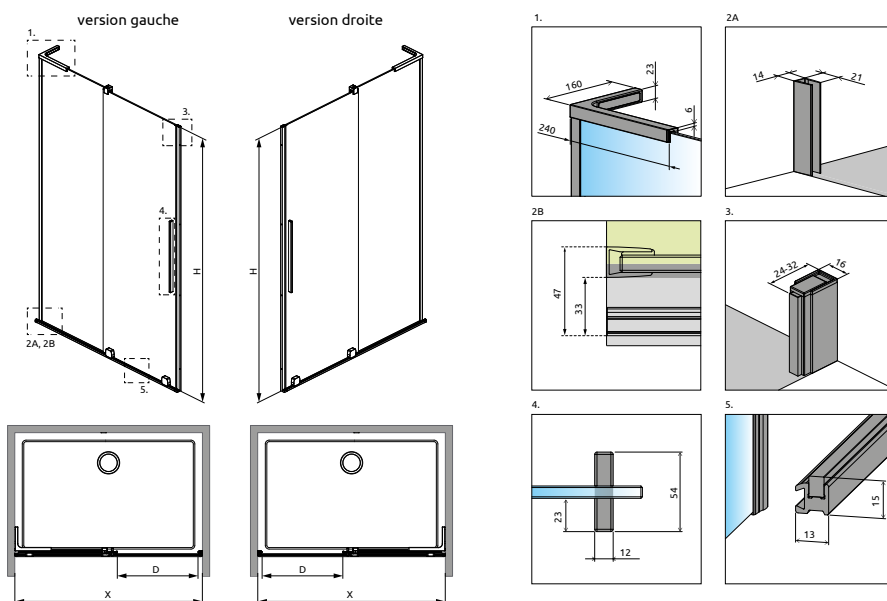

Model	Niche X	Passage D	ARTICLE 1: PAROI FRONTALE (universelle)		ARTICLE 2: PORTE (Gauche ou Droite)			
			Article	PRICE	Article	Chrome	Black	Autres
90	87-88,8	≈ 35	S-10110430-01-01		S-10307472-XX-01Y			
100	97-98,8	≈ 40	S-10110480-01-01		S-10307522-XX-01Y			
110	107-108,8	≈ 45	S-10110530-01-01		S-10307572-XX-01Y			
120	117-118,8	≈ 50	S-10110580-01-01		S-10307622-XX-01Y			

Si de mur à mur, après installation du receveur, votre niche (X) reste aux mêmes dimensions que la colonne « modèle » (80, 90, 100...), vous pouvez commander ce produit pour le même prix. Veuillez contacter votre partenaire.