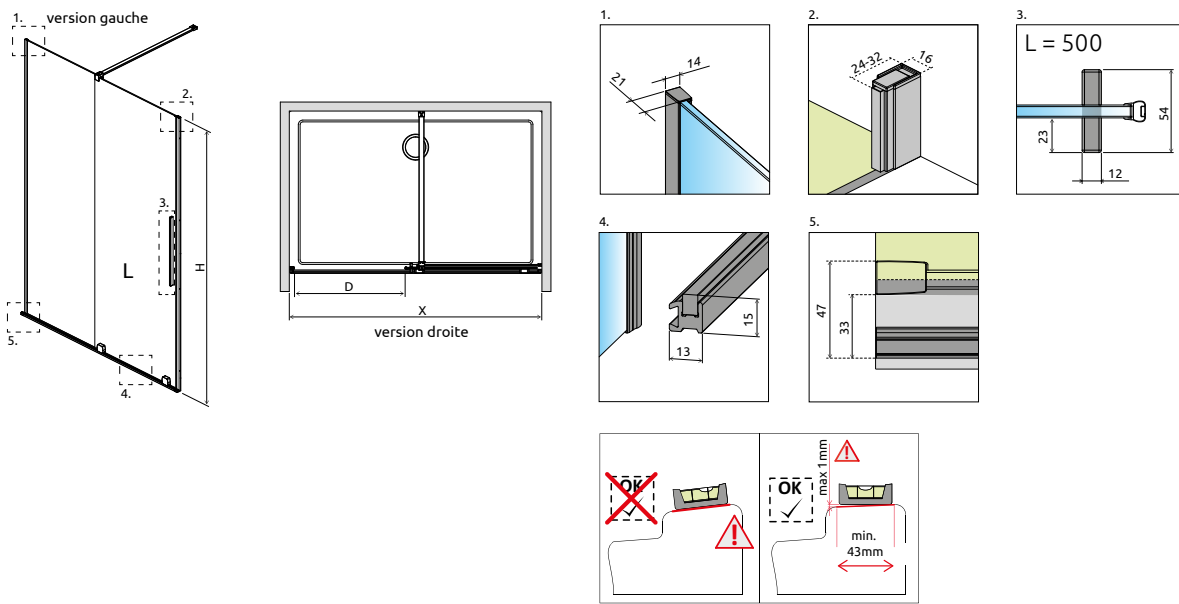

OPTIONS

2 ARTICLES : PAROI FRONTALE + PORTE

Remplacer **XX** par le **code couleur**
Remplacer **Y** par **L** (Version gauche) ou **R** (Version droite)

Modèle	Niche X	Passage D	ARTICLE 1: PAROI FRONTALE (universelle)		ARTICLE 2: PORTE (Gauche ou Droite)			
			Article	PRIX	Article	PRIX		
						Chrome	Noir	Autres
90	87-88,8	≈ 35	S-10110430-01-01		S-10107472-XX-01Y			
100	97-98,8	≈ 40	S-10110480-01-01		S-10107522-XX-01Y			
110	107-108,8	≈ 45	S-10110530-01-01		S-10107572-XX-01Y			
120	117-118,8	≈ 50	S-10110580-01-01		S-10107622-XX-01Y			
130	127-128,8	≈ 55	S-10110630-01-01		S-10107672-XX-01Y			
140	137-138,8	≈ 60	S-10110680-01-01		S-10107722-XX-01Y			
150	147-148,8	≈ 65	S-10110730-01-01		S-10107772-XX-01Y			
160	157-158,8	≈ 70	S-10110780-01-01		S-10107822-XX-01Y			

Si de mur à mur, après installation du receveur, votre niche (X) reste aux mêmes dimensions que la colonne « modèle » (80, 90, 100...), vous pouvez commander ce produit pour le même prix. Veuillez contacter votre partenaire.