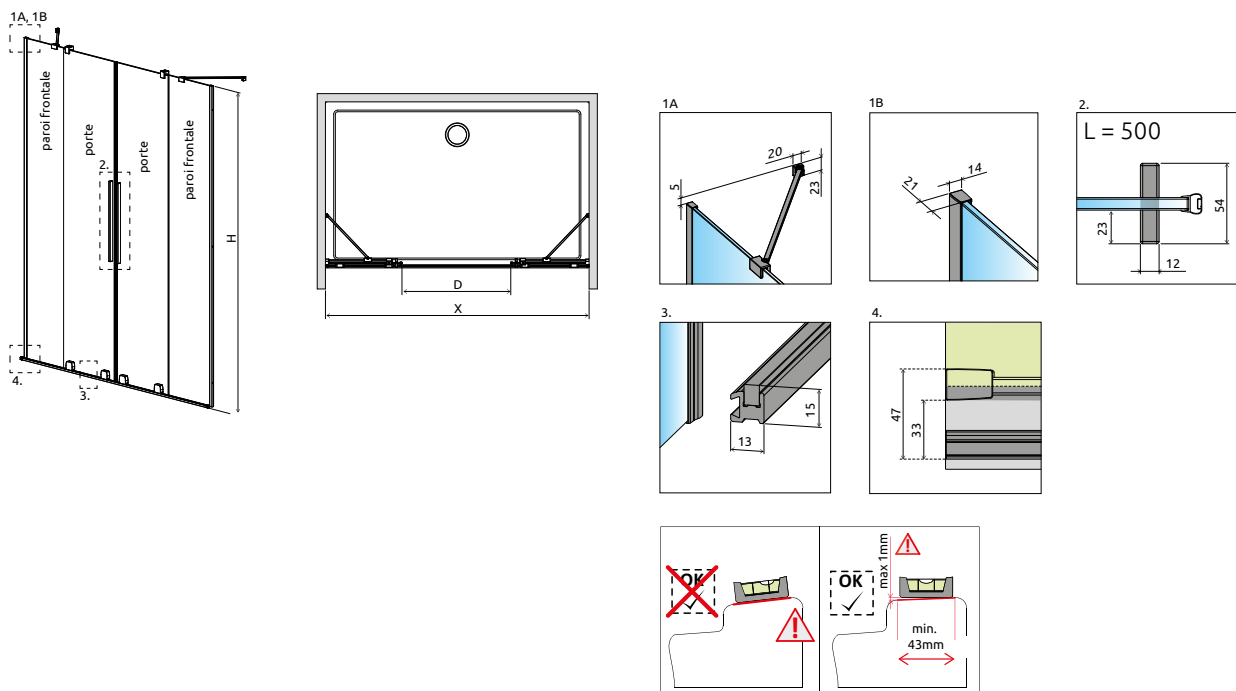

Si de mur à mur, après installation du receveur, votre niche (X) reste aux mêmes dimensions que la colonne « modèle » (80, 90, 100...), vous pouvez commander ce produit pour le même prix. Veuillez contacter votre partenaire.