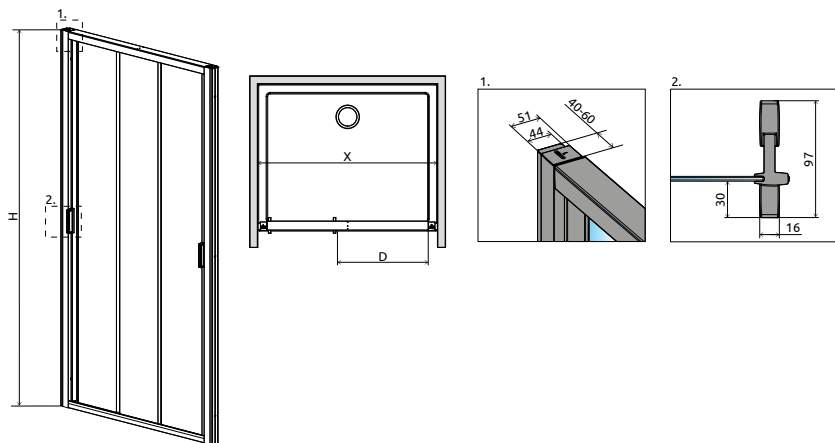

Evo DW

300 | Radaway

Chrome 01

OPTIONS

Prix du sur-mesure en p. 8

1 ARTICLE

Modèle	Niche X	Passage D	Article	PRIX
75	72-76	36,3	335075-01-01	
80	77-81	39,6	335080-01-01	
85	82-86	42,9	335085-01-01	
90	87-91	46,2	335090-01-01	
95	92-96	49,5	335095-01-01	
100	97-101	52,8	335100-01-01	
105	102-106	56,1	335105-01-01	
110	107-111	59,4	335110-01-01	
120	117-121	66	335120-01-01	

NAVIGATION: PORTES DE DOUCHE – COULISSANTE