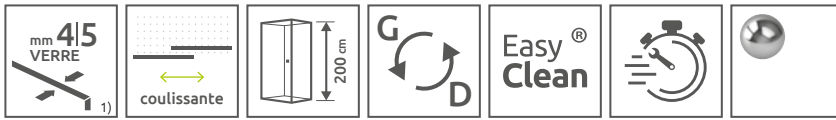

Evo DW+S

Evo DW+S

1) 5 mm partie fixe,
4 mm portes

Chrome 01

OPTIONS

Prix du sur-mesure en p. 8

2 ARTICLES : PORTES + PAROI LATÉRALE

ARTICLE 1: PORTES (universelles)

Modèle	Receveur A1	Paroi totale X1	Passage D	Article	PRIX
75	73,5-75,5	72,7-74,7	36,3	335075-01-01	
80	78,5-80,5	77,7-79,7	39,6	335080-01-01	
85	83,5-85,5	82,7-84,7	42,9	335085-01-01	
90	88,5-90,5	87,7-89,7	46,2	335090-01-01	
95	93,5-95,5	92,7-94,7	49,5	335095-01-01	
100	98,5-100,5	97,7-99,7	52,8	335100-01-01	
105	103,5-105,5	102,7-104,7	56,1	335105-01-01	
110	108,5-110,5	107,7-109,7	59,4	335110-01-01	
120	118,5-120,5	117,7-119,7	66	335120-01-01	