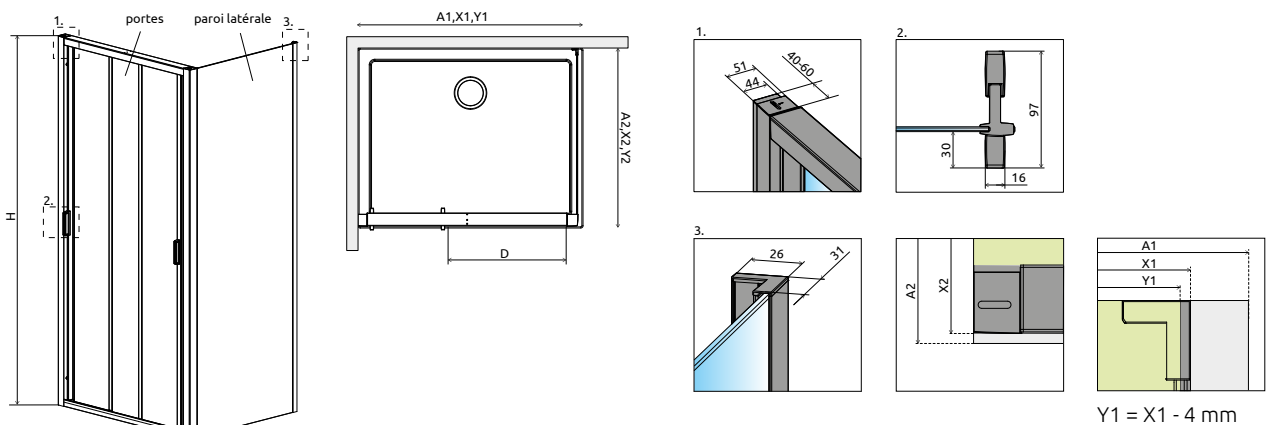

1) 5 mm partie fixe,
4 mm portes

Chrome 01

OPTIONS

Prix du sur-mesure en p. 8

2 ARTICLES : PORTES + PAROI LATÉRALE

ARTICLE 1: PORTES (universelles)

Modèle	Receveur A1	Paroi totale X1	Passage D	Article	PRIX
75	73,5-75,5	72,7-74,7	36,3	335075-01-01	
80	78,5-80,5	77,7-79,7	39,6	335080-01-01	
85	83,5-85,5	82,7-84,7	42,9	335085-01-01	
90	88,5-90,5	87,7-89,7	46,2	335090-01-01	
95	93,5-95,5	92,7-94,7	49,5	335095-01-01	
100	98,5-100,5	97,7-99,7	52,8	335100-01-01	
105	103,5-105,5	102,7-104,7	56,1	335105-01-01	
110	108,5-110,5	107,7-109,7	59,4	335110-01-01	
120	118,5-120,5	117,7-119,7	66	335120-01-01	

ARTICLE 2: PAROI LATÉRALE (universelle)

Modèle	Receveur A2	Paroi totale X2	Article	PRIX
70	68,5-70,5	67,7-69,7	336070-01-01	
75	73,5-75,5	72,7-74,7	336075-01-01	
80	78,5-80,5	77,7-79,7	336080-01-01	
90	88,5-90,5	87,7-89,7	336090-01-01	
100	98,5-100,5	97,7-99,7	336100-01-01	

NAVIGATION: EN ANGLE – COULISSANTE