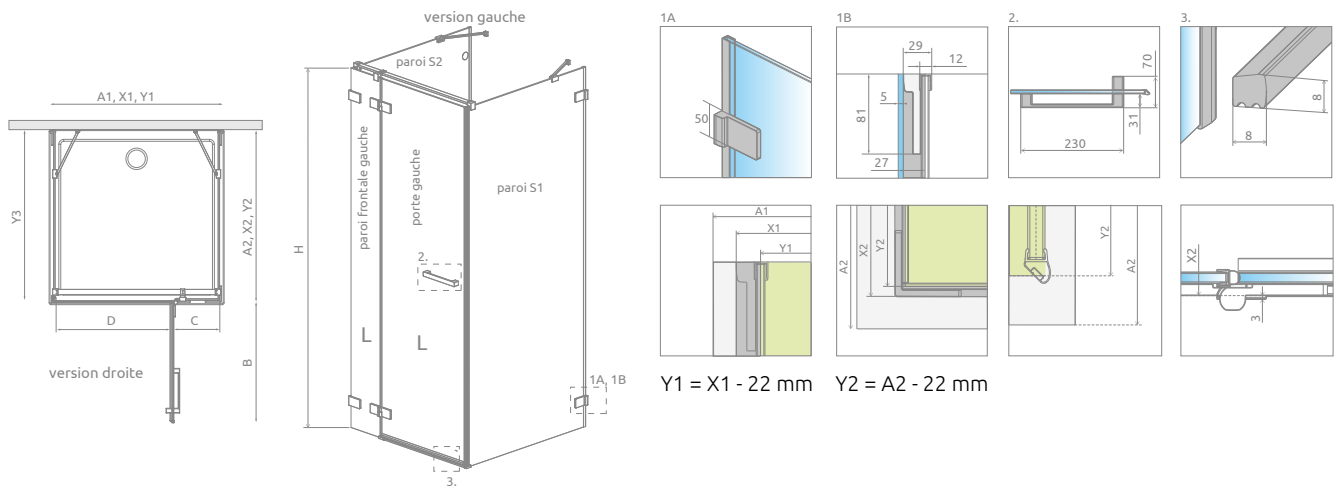

Euphoria KDJ + S

OPTIONS

4 ARTICLES : PAROI FRONTALE + PORTE + PAROI S1 + PAROI S2

Remplacer **Y** par **L** (Version gauche) ou **R** (Version droite)

			ARTICLE 1: PAROI FRONTALE (Gauche ou Droite)			ARTICLE 2: PORTE (Gauche ou Droite)		
Modèle	Receveur A1	Paroi totale X1	Paroi frontale C	Article	PRIX	Porte B Passage D	Article	PRIX
80	80	79	23,8	383221-01Y		54 / 50	383512-01Y	
90	90	89	23,8	383221-01Y		64 / 60	383612-01Y	
100	100	99	33,8	383220-01Y		64 / 60	383612-01Y	
110	110	109	23,8	383221-01Y		84 / 80	383812-01Y	
120	120	119	33,8	383220-01Y		84 / 80	383812-01Y	
			ARTICLE 3: PAROI S1 (universal)			ARTICLE 4: PAROI S2 (universal)		
Modèle	Receveur A2	Paroi totale X2	Article		PRIX	Article		PRIX
70	68-69	67-68	S-383055-01			S-383033-01		
75	73-74	72-73	S-383056-01			S-383034-01		
80	78-79	77-78	S-383051-01			S-383031-01		
90	88-89	87-88	S-383050-01			S-383030-01		
100	98-99	97-98	S-383052-01			S-383032-01		

Si, après installation, votre receveur conserve ses dimensions 80, 90, 100...comme dans la colonne « modèle », vous pouvez commander ce produit pour le même prix. Veuillez contacter votre partenaire.

NAVIGATION: EN MILIEU DE MUR