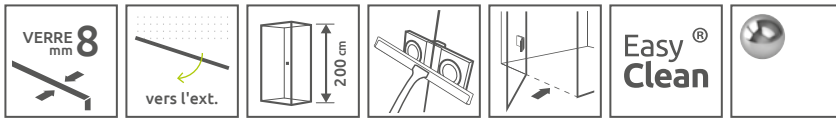

Euphoria KDJ + S

OPTIONS

4 ARTICLES : PAROI FRONTALE + PORTE + PAROI S1 + PAROI S2

Remplacer **Y** par **L** (Version gauche) ou **R** (Version droite)

			ARTICLE 1: PAROI FRONTALE (Gauche ou Droite)			ARTICLE 2: PORTE (Gauche ou Droite)		
Modèle	Receveur A1	Paroi totale X1	Paroi frontale C	Article	PRIX	Porte B Passage D	Article	PRIX
80	80	79	23,8	383221-01Y		54 / 50	383512-01Y	
90	90	89	23,8	383221-01Y		64 / 60	383612-01Y	
100	100	99	33,8	383220-01Y		64 / 60	383612-01Y	
110	110	109	23,8	383221-01Y		84 / 80	383812-01Y	
120	120	119	33,8	383220-01Y		84 / 80	383812-01Y	
			ARTICLE 3: PAROI S1 (universal)			ARTICLE 4: PAROI S2 (universal)		
Modèle	Receveur A2	Paroi totale X2	Article		PRIX	Article		PRIX
70	68-69	67-68	S-383055-01			S-383033-01		
75	73-74	72-73	S-383056-01			S-383034-01		
80	78-79	77-78	S-383051-01			S-383031-01		
90	88-89	87-88	S-383050-01			S-383030-01		
100	98-99	97-98	S-383052-01			S-383032-01		

Si, après installation, votre receveur conserve ses dimensions 80, 90, 100...comme dans la colonne « modèle », vous pouvez commander ce produit pour le même prix. Veuillez contacter votre partenaire.

NAVIGATION: EN MILIEU DE MUR