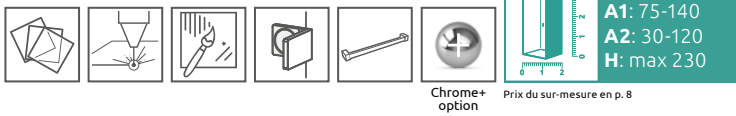

Euphoria KDJ + S

OPTIONS

4 ARTICLES : PAROI FRONTALE + PORTE + PAROI S1 + PAROI S2

Remplacer **Y** par **L** (Version gauche) ou **R** (Version droite)

			ARTICLE 1: PAROI FRONTALE (Gauche ou Droite)			ARTICLE 2: PORTE (Gauche ou Droite)		
Modèle	Receveur A1	Paroi totale X1	Paroi frontale C	Article	PRIX	Porte B Passage D	Article	PRIX
80	80	79	23,8	383221-01Y		54 / 50	383512-01Y	
90	90	89	23,8	383221-01Y		64 / 60	383612-01Y	
100	100	99	33,8	383220-01Y		64 / 60	383612-01Y	
110	110	109	23,8	383221-01Y		84 / 80	383812-01Y	
120	120	119	33,8	383220-01Y		84 / 80	383812-01Y	
			ARTICLE 3: PAROI S1 (universal)			ARTICLE 4: PAROI S2 (universal)		
Modèle	Receveur A2	Paroi totale X2	Article		PRIX	Article		PRIX
70	68-69	67-68	S-383055-01			S-383033-01		
75	73-74	72-73	S-383056-01			S-383034-01		
80	78-79	77-78	S-383051-01			S-383031-01		
90	88-89	87-88	S-383050-01			S-383030-01		
100	98-99	97-98	S-383052-01			S-383032-01		