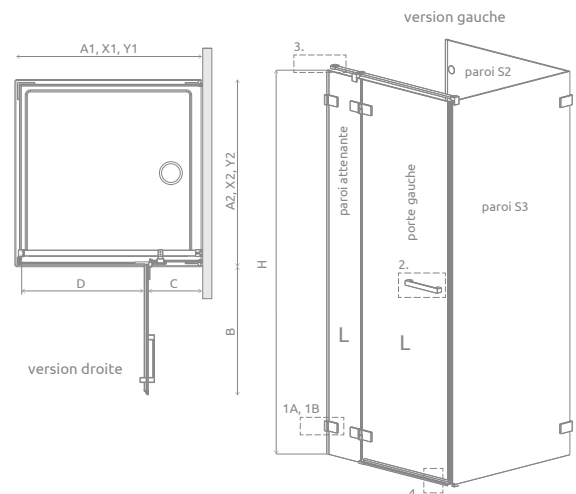

Euphoria KDJ P

OPTIONS

4 ARTICLES : PAROI C + PORTE + PAROI S2 + PAROI S3

Remplacer **Y** par **L** (Version gauche) ou **R** (Version droite)

		ARTICLE 1: PAROI C (Gauche ou Droite)				ARTICLE 2: PORTE (Gauche ou Droite)		
Modèle	Rece-veur A1	Paroi totale X1	Paroi frontale C	Article	PRIX	Porte B Passage D	Article	PRIX
80	78-79	77-78	24,3-25,3	S-383241-01Y		54 / 50	383512-01Y	
90	88-89	87-88	24,3-25,3	S-383241-01Y		64 / 60	383612-01Y	
100	98-99	97-98	34,3-35,3	S-383240-01Y		64 / 60	383612-01Y	

ARTICLE 3: PAROI LATÉRALE S2 (universelle)				
Modèle	Rece-veur A1	Paroi totale X1	Article	PRIX
80	78-79	77-78	S-383031-01	
90	88-89	87-88	S-383030-01	
90	88-89	87-88	S-383032-01	

ARTICLE 4: PAROI FRONTALE S3 (universelle)				
Modèle	Rece-veur A2	Paroi totale X2	Article	PRIX
70	70	69	383057-01	
75	75	74	383058-01	
80	80	79	383038-01	
90	90	89	383035-01	
100	100	99	383036-01	
110	110	109	383039-01	
120	120	119	383037-01	

Si, après installation, votre receveur conserve ses dimensions 80, 90, 100...comme dans la colonne « modèle », vous pouvez commander ce produit pour le même prix. Veuillez contacter votre partenaire.

NAVIGATION: EN MILIEU DE MUR