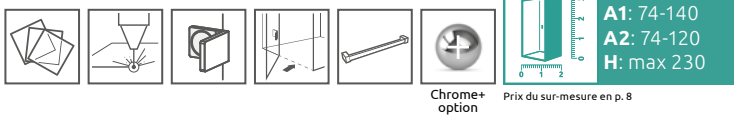

Euphoria KDJ P

OPTIONS

4 ARTICLES : PAROI C + PORTE + PAROI S2 + PAROI S3

Remplacer **Y** par **L** (Version gauche) ou **R** (Version droite)

		ARTICLE 1: PAROI C (Gauche ou Droite)				ARTICLE 2: PORTE (Gauche ou Droite)		
Modèle	Rece-veur A1	Paroi totale X1	Paroi frontale C	Article	PRIX	Porte B Passage D	Article	PRIX
80	78-79	77-78	24,3-25,3	S-383241-01Y		54 / 50	383512-01Y	
90	88-89	87-88	24,3-25,3	S-383241-01Y		64 / 60	383612-01Y	
100	98-99	97-98	34,3-35,3	S-383240-01Y		64 / 60	383612-01Y	

ARTICLE 3: PAROI LATÉRALE S2 (universelle)				
Modèle	Rece-veur A1	Paroi totale X1	Article	PRIX
80	78-79	77-78	S-383031-01	
90	88-89	87-88	S-383030-01	
90	88-89	87-88	S-383032-01	

ARTICLE 4: PAROI FRONTALE S3 (universelle)				
Modèle	Rece-veur A2	Paroi totale X2	Article	PRIX
70	70	69	383057-01	
75	75	74	383058-01	
80	80	79	383038-01	
90	90	89	383035-01	
100	100	99	383036-01	
110	110	109	383039-01	
120	120	119	383037-01	