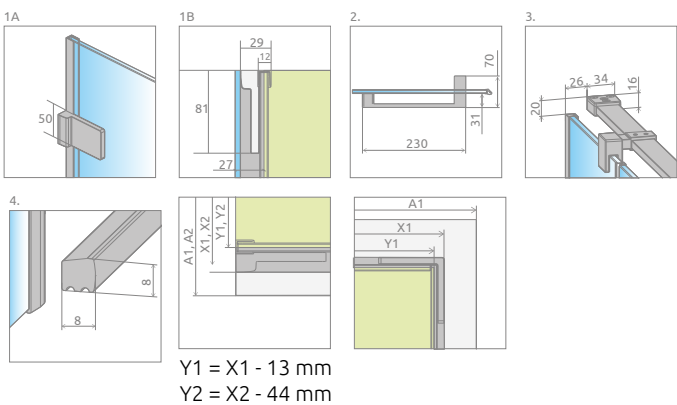

Euphoria KDJ P

OPTIONS

4 ARTICLES : PAROI C + PORTE + PAROI S2 + PAROI S3

Remplacer **Y** par **L** (Version gauche) ou **R** (Version droite)

		ARTICLE 1: PAROI C (Gauche ou Droite)				ARTICLE 2: PORTE (Gauche ou Droite)		
Modèle	Rece-veur A1	Paroi totale X1	Paroi frontale C	Article	PRIX	Porte B Passage D	Article	PRIX
80	78-79	77-78	24,3-25,3	S-383241-01Y		54 / 50	383512-01Y	
90	88-89	87-88	24,3-25,3	S-383241-01Y		64 / 60	383612-01Y	
100	98-99	97-98	34,3-35,3	S-383240-01Y		64 / 60	383612-01Y	

ARTICLE 3: PAROI LATÉRALE S2 (universelle)				
Modèle	Rece-veur A1	Paroi totale X1	Article	PRIX
80	78-79	77-78	S-383031-01	
90	88-89	87-88	S-383030-01	
90	88-89	87-88	S-383032-01	

ARTICLE 4: PAROI FRONTALE S3 (universelle)				
Modèle	Rece-veur A2	Paroi totale X2	Article	PRIX
70	70	69	383057-01	
75	75	74	383058-01	
80	80	79	383038-01	
90	90	89	383035-01	
100	100	99	383036-01	
110	110	109	383039-01	
120	120	119	383037-01	

Si, après installation, votre receveur conserve ses dimensions 80, 90, 100...comme dans la colonne « modèle », vous pouvez commander ce produit pour le même prix. Veuillez contacter votre partenaire.

NAVIGATION: EN MILIEU DE MUR