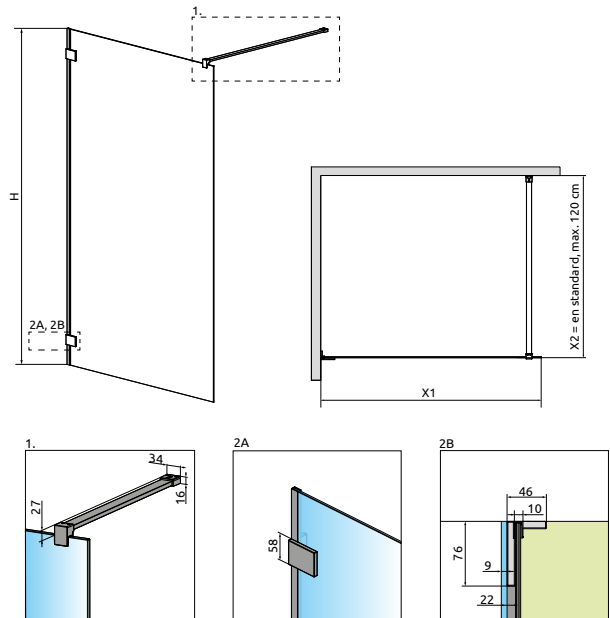

Le profilé d'étanchéité, toujours fourni dans l'emballage, sert à combler les irrégularités du mur jusqu'à environ 8mm.

Il est optionnel dans le cas d'un mur parfaitement d'aplomb. Les équerres ainsi qu'un silicone entre le mur et la paroi peuvent alors être suffisants

	Chrome	01
	White	04
	Gold	09
	Black	54
	Brushed Nickel	91
	Brushed GunMetal	92
	Brushed Copper	93
	Brushed Gold	99

OPTIONS

X1 6mm: max 160cm ; **8mm:** max 200cm
X2: max 150cm
H 6mm: max 220cm ; **8mm:** max 230cm