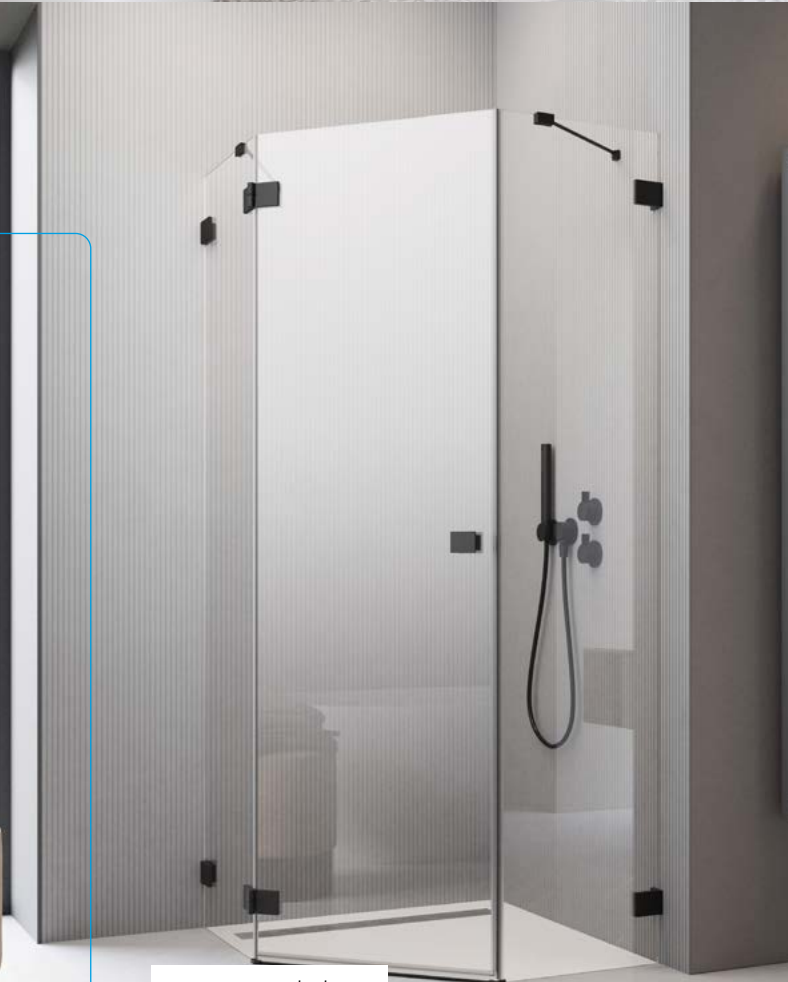

Essenza Pro Black PTJ