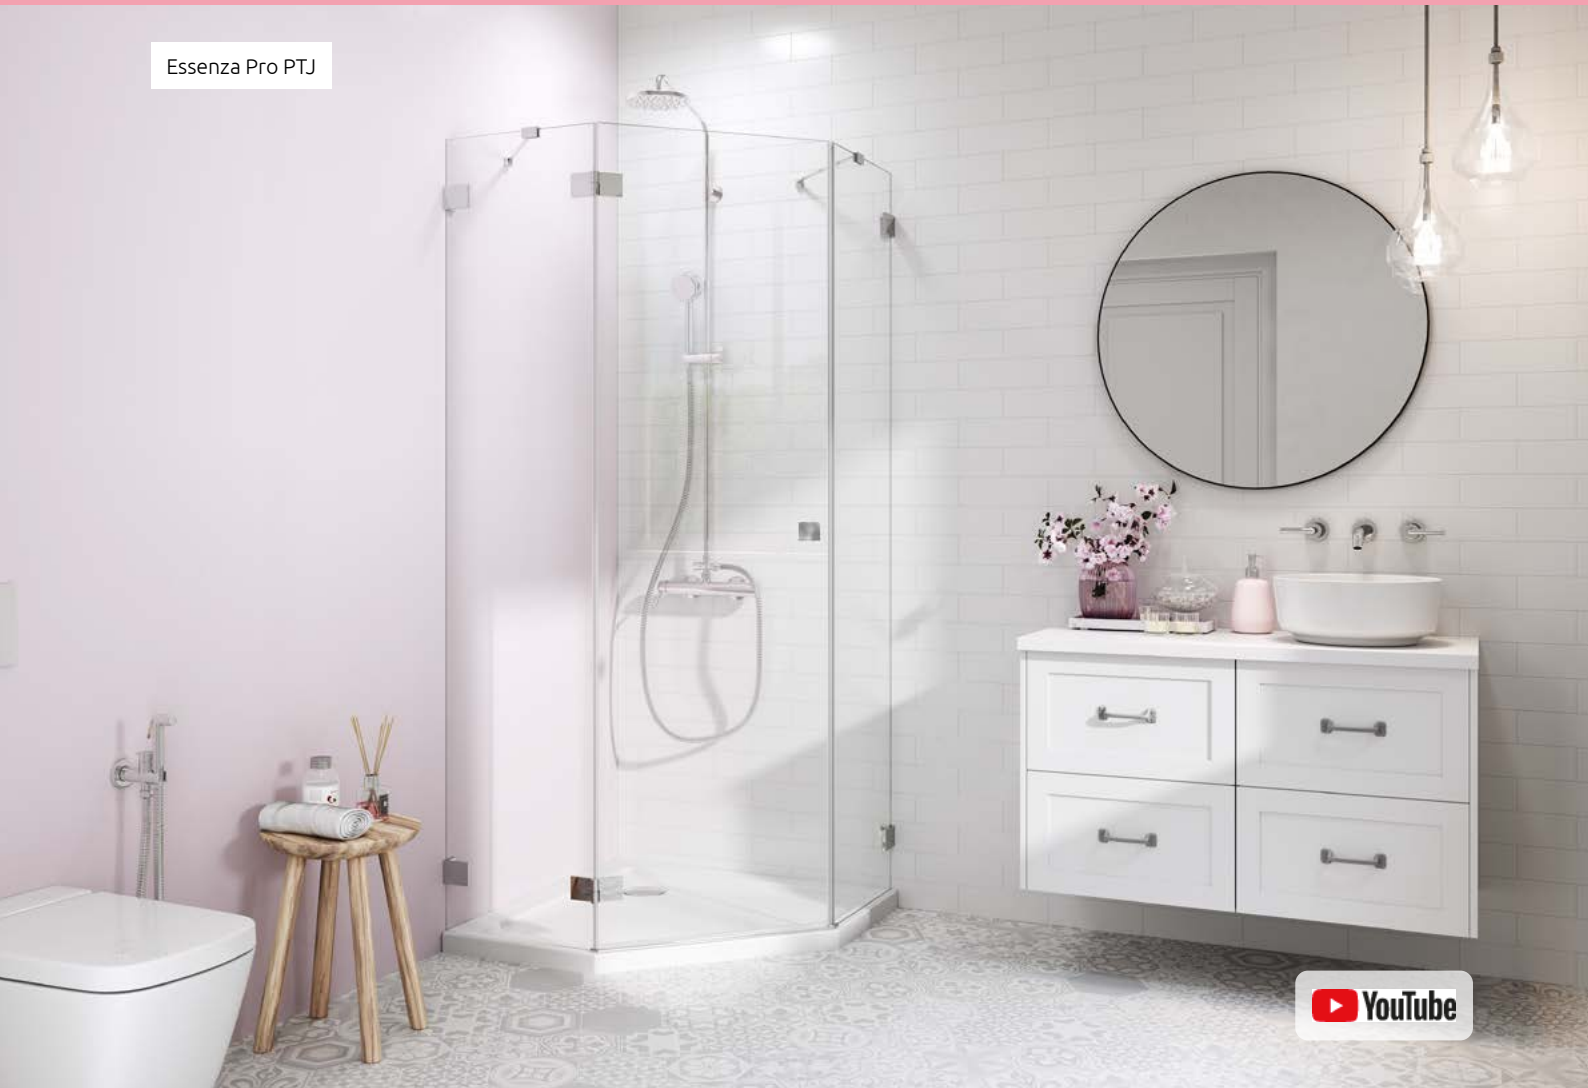

Essenza Pro PTJ