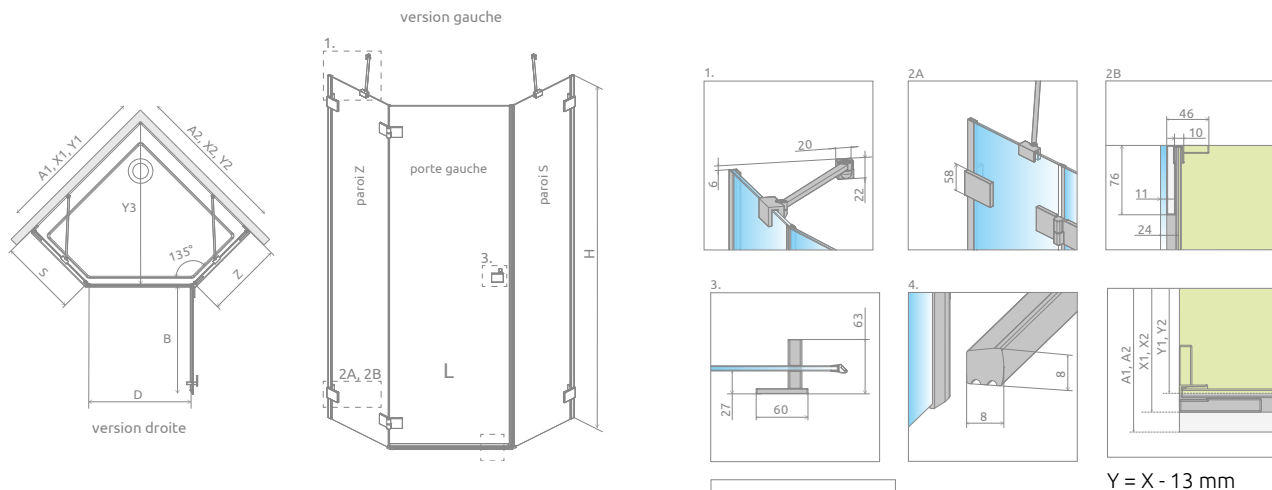

OPTIONS

Prix du sur-mesure en p. 8

2 ARTICLES : PORTE + PAROIS LATÉRALES

Remplacer **XX** par le **code couleur**

ARTICLE 1: PORTE (Gauche ou Droite)

Modèle	Dimensions	Article	PRIX		
			Chrome	Noir ou Blanc	Autres
Porte gauche	sur-mesure	10100000-XX-01L			
Porte droite	sur-mesure	10100000-XX-01R			

ARTICLE 2: PAROIS LATÉRALES (universelles)

Modèle A1 x A2 or A2 x A1	Dimensions	Article	PRIX		
			Toutes les couleurs		
75-90 x 75-120	sur-mesure	NT-10103100-01-01			
90-110 x 75-120	sur-mesure	NT-10103200-01-01			

Configurez votre modèle sur notre site en fournissant les dimensions exactes.

Le profilé d'étanchéité, toujours fourni dans l'emballage, sert à combler les irrégularités du mur jusqu'à environ 8mm.

Il est optionnel dans le cas d'un mur parfaitement d'aplomb. Les équerres ainsi qu'un silicone entre le mur et la paroi peuvent alors être suffisants