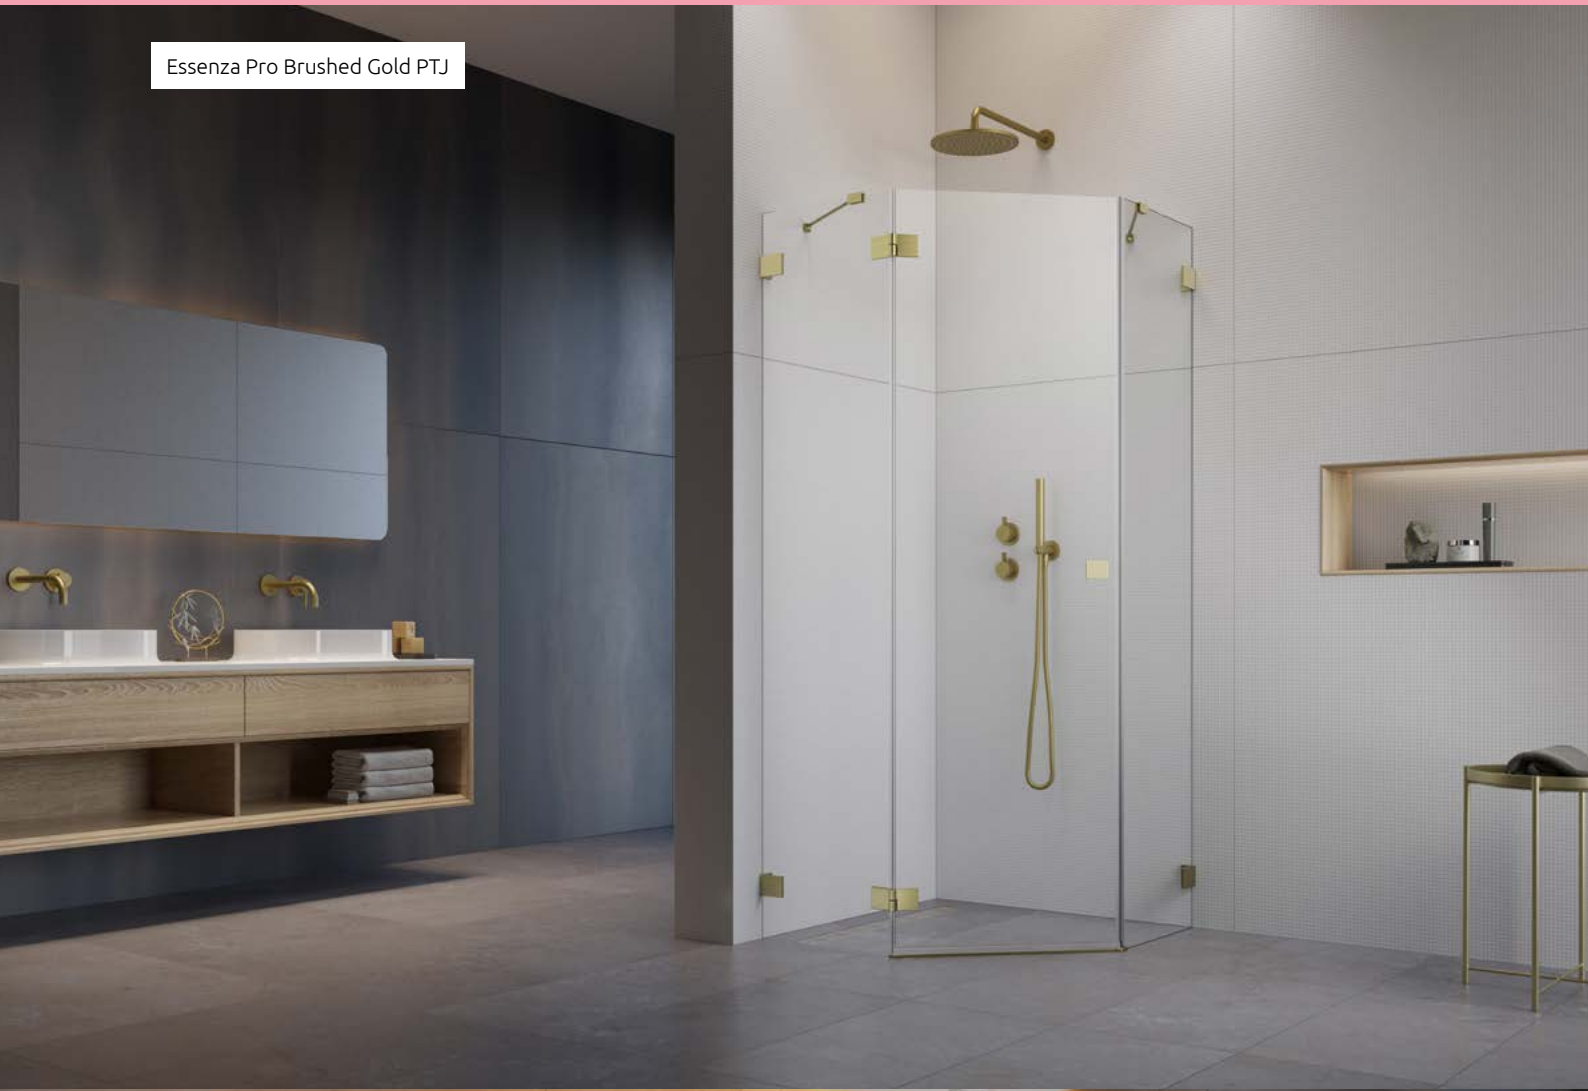

Essenza Pro Brushed Gold PTJ