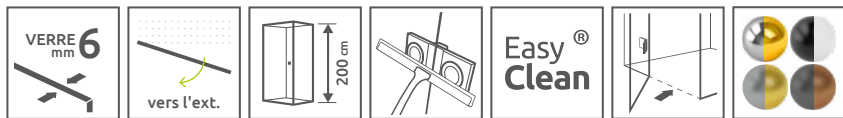

Essenza Pro Brushed Gold PTJ

Essenza Pro Brushed GunMetal PTJ

Essenza Pro Brushed Copper PTJ

Essenza Pro Brushed Nickel PTJ

Essenza Pro PTJ

Essenza Pro Black PTJ

Essenza Pro Gold PTJ

	Chrome	01
	White	04
	Gold	09
	Black	54
	Brushed Nickel	91
	Brushed GunMetal	92
	Brushed Copper	93
	Brushed Gold	99

OPTIONS

Prix du sur-mesure en p. 8

2 ARTICLES : PORTE + PAROIS LATÉRALES

Remplacer **XX** par le **code couleur**

ARTICLE 1: PORTE (Gauche ou Droite)

Modèle	Dimensions	Article	PRIX		
			Chrome	Noir ou Blanc	Autres
Porte gauche	sur-mesure	10100000-XX-01L			
Porte droite	sur-mesure	10100000-XX-01R			

ARTICLE 2: PAROIS LATÉRALES (universelles)

Modèle A1 x A2 or A2 x A1	Dimensions	Article	PRIX		
			Toutes les couleurs		
75-90 x 75-120	sur-mesure	NT-10103100-01-01			
90-110 x 75-120	sur-mesure	NT-10103200-01-01			

Configurez votre modèle sur notre site en fournissant les dimensions exactes.

Le profilé d'étanchéité, toujours fourni dans l'emballage, sert à combler les irrégularités du mur jusqu'à environ 8mm.

Il est optionnel dans le cas d'un mur parfaitement d'aplomb. Les équerres ainsi qu'un silicone entre le mur et la paroi peuvent alors être suffisants