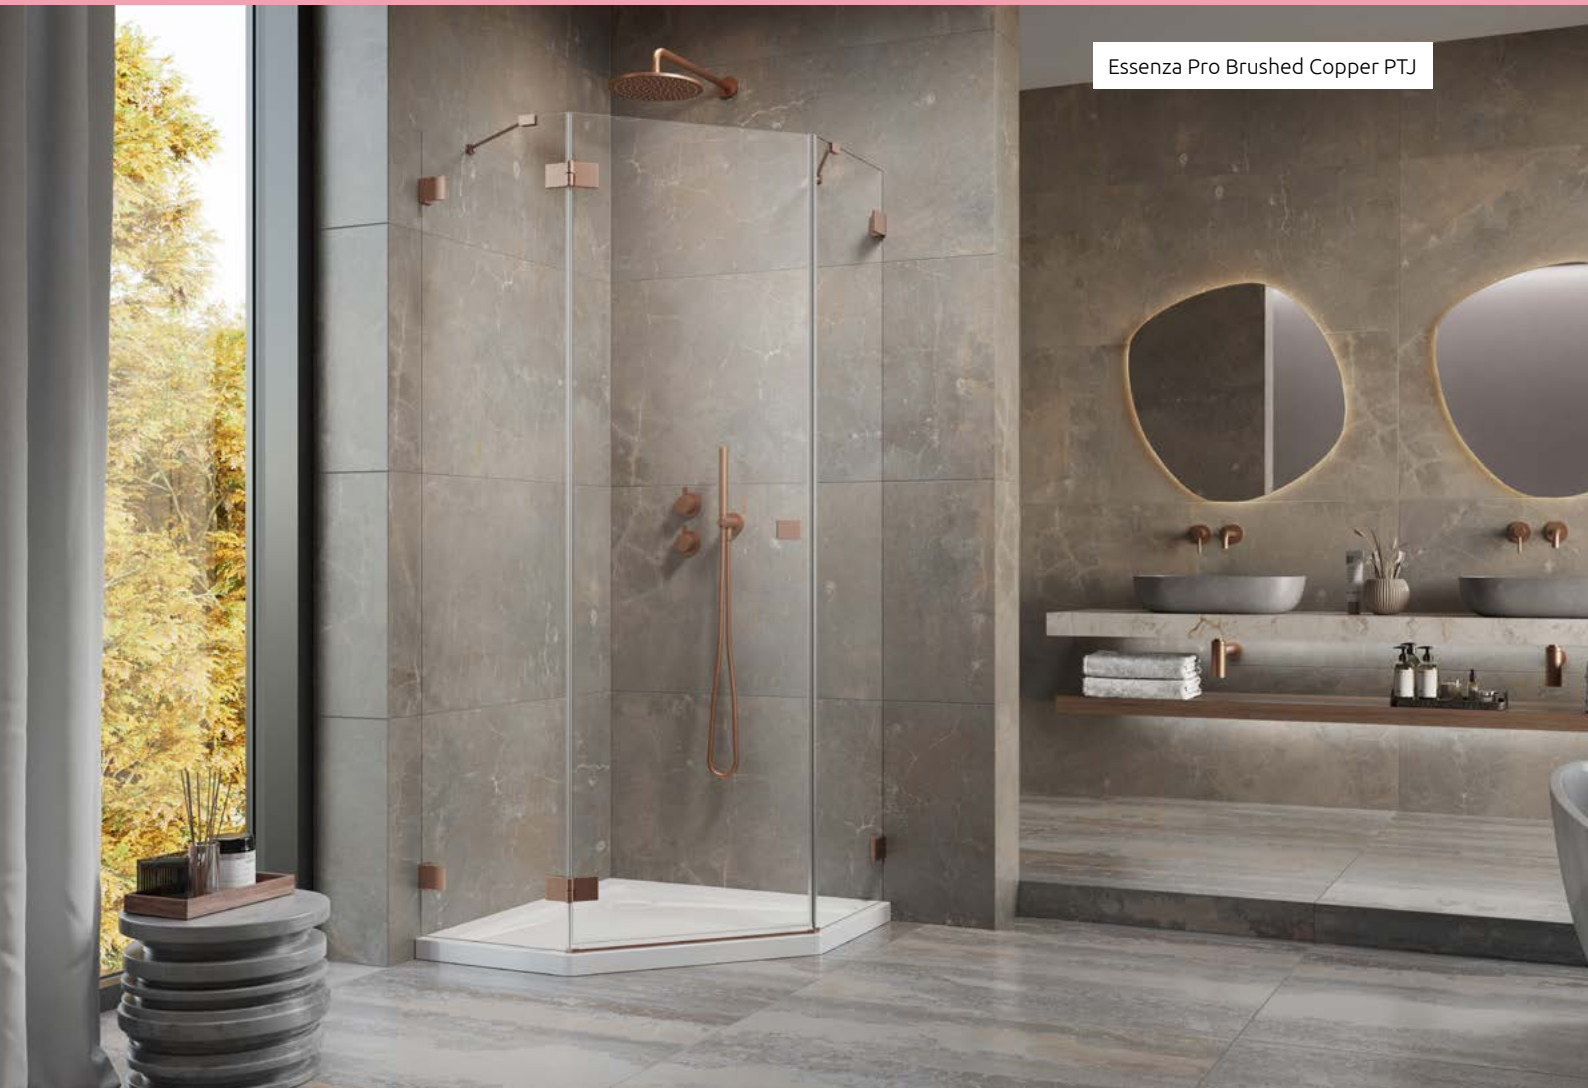

Essenza Pro Brushed Copper PTJ