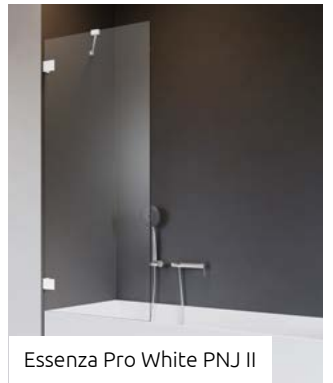

Chrome	01
	White	04
	Gold	09
	Black	54
	Brushed Nickel	91
	Brushed GunMetal	92
	Brushed Copper	93
	Brushed Gold	99

Prix du sur-mesure en p. 8

1 ARTICLE

Remplacer **XX** par le **code couleur**

Modèle	Dimensions X	Article	PRIX		
			Chrome	Noir ou Blanc	Autres
50	50-50,8	10101050-XX-01			
60	60-60,8	10101060-XX-01			
70	70-70,8	10101070-XX-01			
80	80-80,8	10101080-XX-01			
90	90-90,8	10101090-XX-01			
100	100-100,8	10101100-XX-01			

Le profilé d'étanchéité, toujours fourni dans l'emballage, sert à combler les irrégularités du mur jusqu'à environ 8mm.

Il est optionnel dans le cas d'un mur parfaitement d'aplomb. Les équerres ainsi qu'un silicone entre le mur et la paroi peuvent alors être suffisants.

NAVIGATION: PARE-BAIGNOIRES – 1 PARTIE FIXE