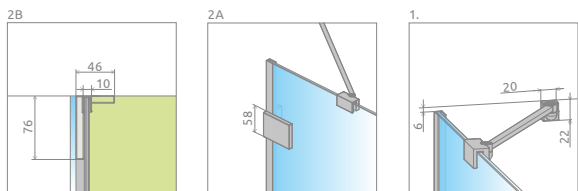

	Chrome	01
	White	04
	Gold	09
	Black	54
	Brushed Nickel	91
	Brushed GunMetal	92
	Brushed Copper	93
	Brushed Gold	99

Prix du sur-mesure en p. 8

1 ARTICLE

Remplacer **XX** par le **code couleur**

Modèle	Dimensions X	Article	PRIX		
			Chrome	Noir ou Blanc	Autres
50	50-50,8	10101050- XX -01			
60	60-60,8	10101060- XX -01			
70	70-70,8	10101070- XX -01			
80	80-80,8	10101080- XX -01			
90	90-90,8	10101090- XX -01			
100	100-100,8	10101100- XX -01			

Le profilé d'étanchéité, toujours fourni dans l'emballage, sert à combler les irrégularités du mur jusqu'à environ 8mm.

Il est optionnel dans le cas d'un mur parfaitement d'aplomb. Les équerres ainsi qu'un silicone entre le mur et la paroi peuvent alors être suffisants.