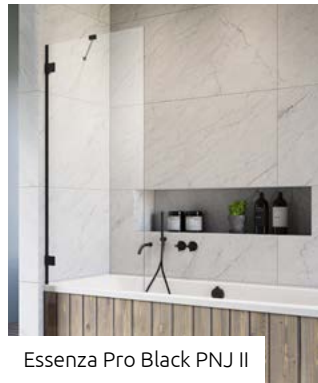

Chrome	01
	White	04
	Gold	09
	Black	54
	Brushed Nickel	91
	Brushed GunMetal	92
	Brushed Copper	93
	Brushed Gold	99

Prix du sur-mesure en p. 8

1 ARTICLE

Remplacer **XX** par le **code couleur**

Modèle	Dimensions X	Article	PRIX		
			Chrome	Noir ou Blanc	Autres
50	50-50,8	10101050-XX-01			
60	60-60,8	10101060-XX-01			
70	70-70,8	10101070-XX-01			
80	80-80,8	10101080-XX-01			
90	90-90,8	10101090-XX-01			
100	100-100,8	10101100-XX-01			

Le profilé d'étanchéité, toujours fourni dans l'emballage, sert à combler les irrégularités du mur jusqu'à environ 8mm.

Il est optionnel dans le cas d'un mur parfaitement d'aplomb. Les équerres ainsi qu'un silicone entre le mur et la paroi peuvent alors être suffisants.

NAVIGATION: PARE-BAIGNOIRES – 1 PARTIE FIXE