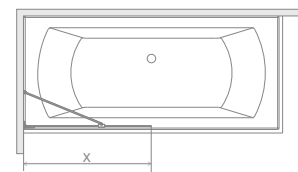

	Chrome	01
	White	04
	Gold	09
	Black	54
	Brushed Nickel	91
	Brushed GunMetal	92
	Brushed Copper	93
	Brushed Gold	99

Prix du sur-mesure en p. 8

1 ARTICLE

Remplacer **XX** par le **code couleur**

Modèle	Dimensions X	Article	PRIX		
			Chrome	Noir ou Blanc	Autres
50	50-50,8	10101050- XX -01			
60	60-60,8	10101060- XX -01			
70	70-70,8	10101070- XX -01			
80	80-80,8	10101080- XX -01			
90	90-90,8	10101090- XX -01			
100	100-100,8	10101100- XX -01			

Le profilé d'étanchéité, toujours fourni dans l'emballage, sert à combler les irrégularités du mur jusqu'à environ 8mm.

Il est optionnel dans le cas d'un mur parfaitement d'aplomb. Les équerres ainsi qu'un silicone entre le mur et la paroi peuvent alors être suffisants.