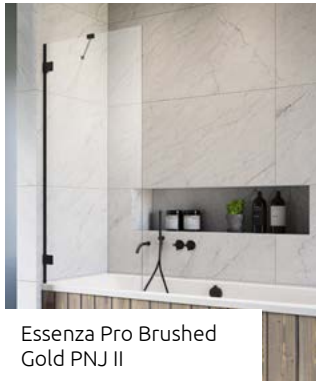

Essenza Pro Gold PNJ II