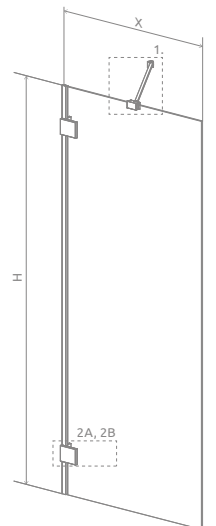

	Chrome	01
	White	04
	Gold	09
	Black	54
	Brushed Nickel	91
	Brushed GunMetal	92
	Brushed Copper	93
	Brushed Gold	99

Prix du sur-mesure en p. 8

1 ARTICLE

Remplacer **XX** par le **code couleur**

Modèle	Dimensions X	Article	PRIX		
			Chrome	Noir ou Blanc	Autres
50	50-50,8	10101050- XX -01			
60	60-60,8	10101060- XX -01			
70	70-70,8	10101070- XX -01			
80	80-80,8	10101080- XX -01			
90	90-90,8	10101090- XX -01			
100	100-100,8	10101100- XX -01			

Le profilé d'étanchéité, toujours fourni dans l'emballage, sert à combler les irrégularités du mur jusqu'à environ 8mm.

Il est optionnel dans le cas d'un mur parfaitement d'aplomb. Les équerres ainsi qu'un silicone entre le mur et la paroi peuvent alors être suffisants.