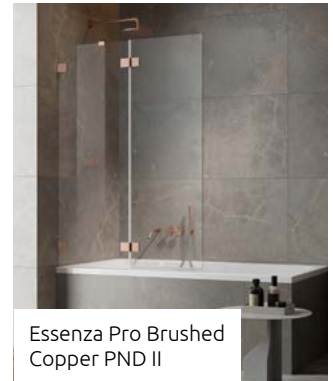

Essenza Pro PND II

Essenza Pro Gold PND II

Essenza Pro Black PND II

Essenza Pro White PND II

Essenza Pro Brushed Nickel PND II

Essenza Pro Brushed Gold PND II

Essenza Pro Brushed GunMetal PND II

Essenza Pro Brushed Copper PND II

	Chrome	01
	White	04
	Gold	09
	Black	54
	Brushed Nickel	91
	Brushed GunMetal	92
	Brushed Copper	93
	Brushed Gold	99

Prix du sur-mesure en p. 8

1 ARTICLE

Remplacer **XX** par le **code couleur**
Remplacer **Y** par **L** (Version gauche) ou **R** (Version droite)

Modèle	Dimensions X	Ouvrant B	Partie fixe C	Article	PRIX		
					Chrome	Noir ou Blanc	Autres
100	100-100,8	48,8	53,5-54,3	10102100- XX -01Y			
110	110-110,8	53,8	58,5-59,3	10102110- XX -01Y			
120	120-120,8	58,8	63,5-64,3	10102120- XX -01Y			
130	130-130,8	63,8	68,5-69,3	10102130- XX -01Y			
140	140-140,8	68,8	73,5-74,3	10102140- XX -01Y			