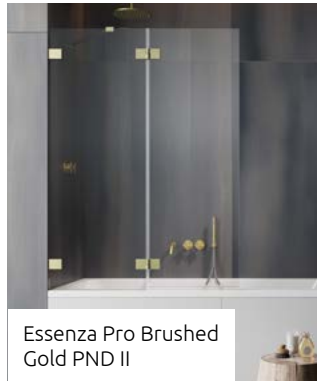

Essenza Pro PND II

Essenza Pro Gold PND II

Essenza Pro Black PND II

Essenza Pro White PND II

Essenza Pro Brushed Nickel PND II

Essenza Pro Brushed Gold PND II

Essenza Pro Brushed GunMetal PND II

Essenza Pro Brushed Copper PND II

	Chrome	01
	White	04
	Gold	09
	Black	54
	Brushed Nickel	91
	Brushed GunMetal	92
	Brushed Copper	93
	Brushed Gold	99

Prix du sur-mesure en p. 8

1 ARTICLE

Remplacer **XX** par le **code couleur**
Remplacer **Y** par **L** (Version gauche) ou **R** (Version droite)