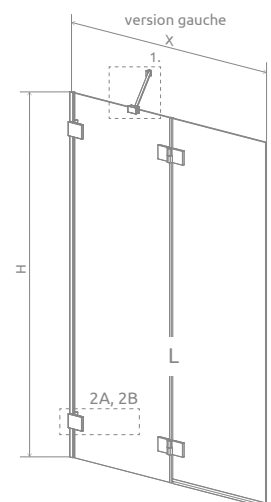

Modèle	Dimensions X	Ouvrant B	Partie fixe C	Article	PRIX		
					Chrome	Noir ou Blanc	Autres
100	100-100,8	48,8	53,5-54,3	10102100- XX -01Y			
110	110-110,8	53,8	58,5-59,3	10102110- XX -01Y			
120	120-120,8	58,8	63,5-64,3	10102120- XX -01Y			
130	130-130,8	63,8	68,5-69,3	10102130- XX -01Y			
140	140-140,8	68,8	73,5-74,3	10102140- XX -01Y			

Voir p. 188 pour l'utilisation ou pas du profilé d'étanchéité.

NAVIGATION: PARE-BAIGNOIRES – EN 2 PARTIES