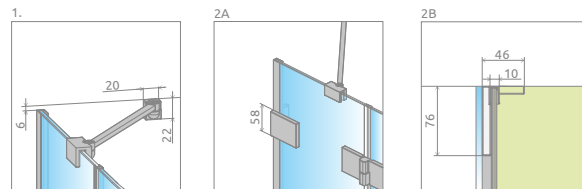

Modèle	Dimensions X	Ouvrant B	Partie fixe C	Article	PRIX		
					Chrome	Noir ou Blanc	Autres
100	100-100,8	48,8	53,5-54,3	10102100- XX -01Y			
110	110-110,8	53,8	58,5-59,3	10102110- XX -01Y			
120	120-120,8	58,8	63,5-64,3	10102120- XX -01Y			
130	130-130,8	63,8	68,5-69,3	10102130- XX -01Y			
140	140-140,8	68,8	73,5-74,3	10102140- XX -01Y			