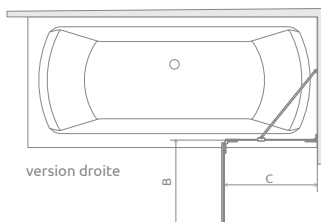

Modèle	Dimensions X	Ouvrant B	Partie fixe C	Article	PRIX		
					Chrome	Noir ou Blanc	Autres
100	100-100,8	48,8	53,5-54,3	10102100- XX -01Y			
110	110-110,8	53,8	58,5-59,3	10102110- XX -01Y			
120	120-120,8	58,8	63,5-64,3	10102120- XX -01Y			
130	130-130,8	63,8	68,5-69,3	10102130- XX -01Y			
140	140-140,8	68,8	73,5-74,3	10102140- XX -01Y			