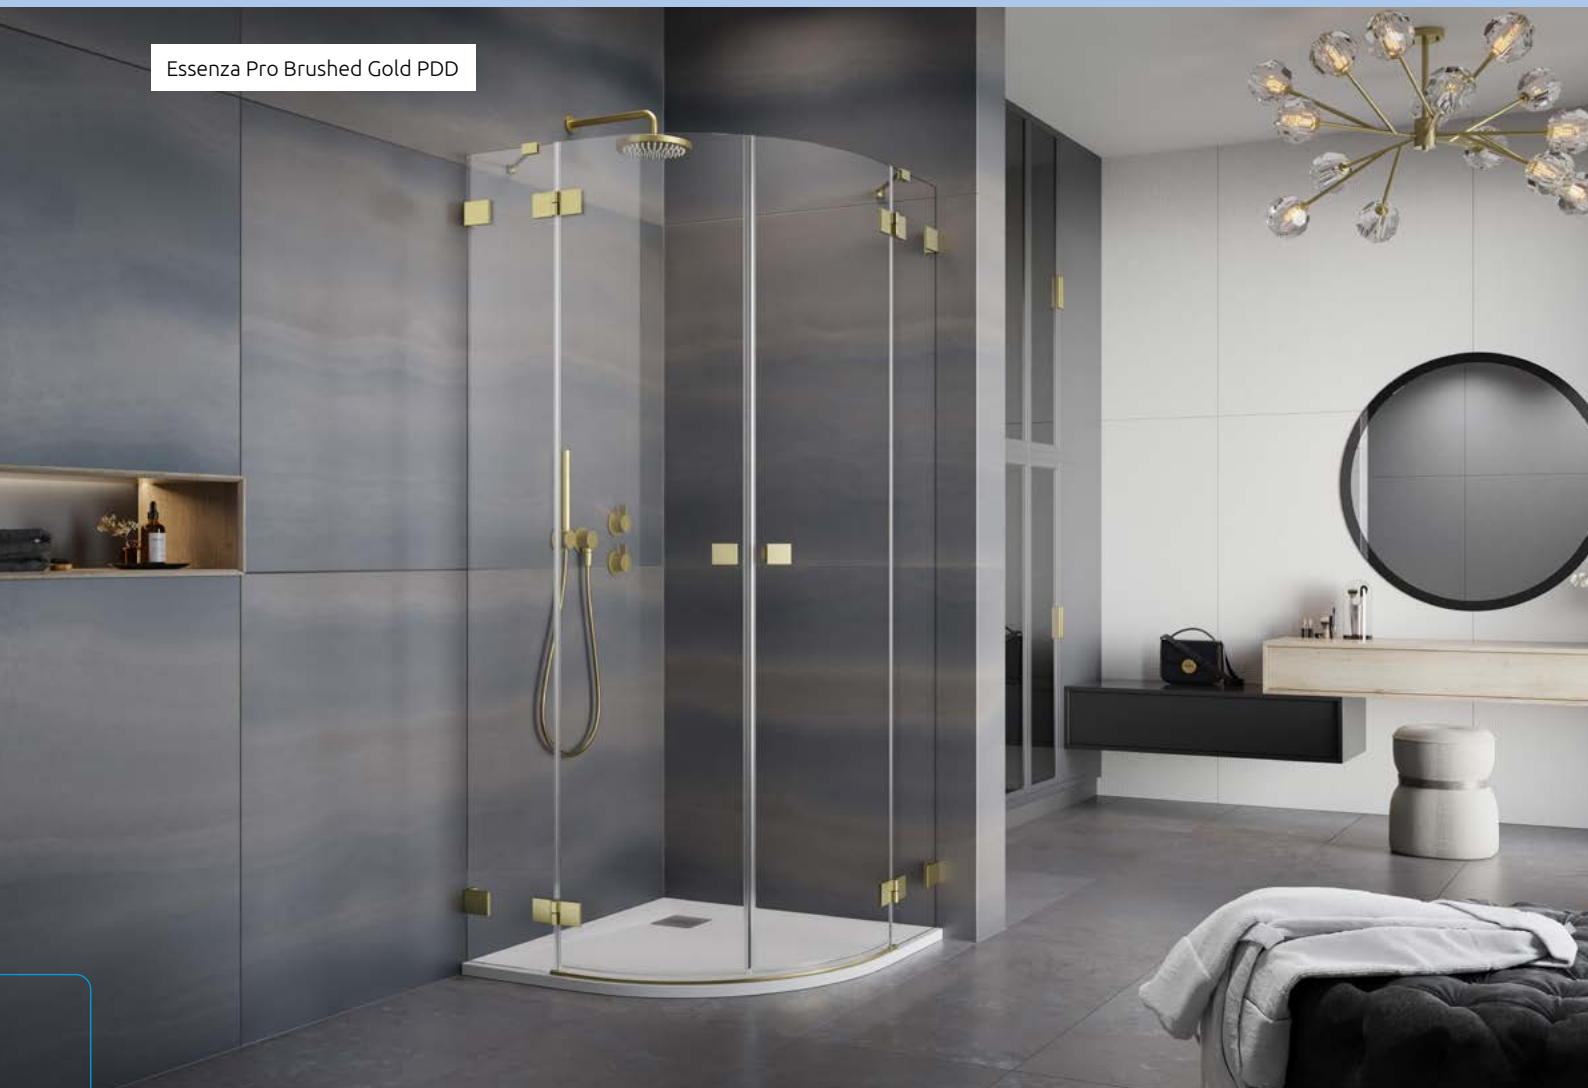

Essenza Pro Brushed Gold PDD