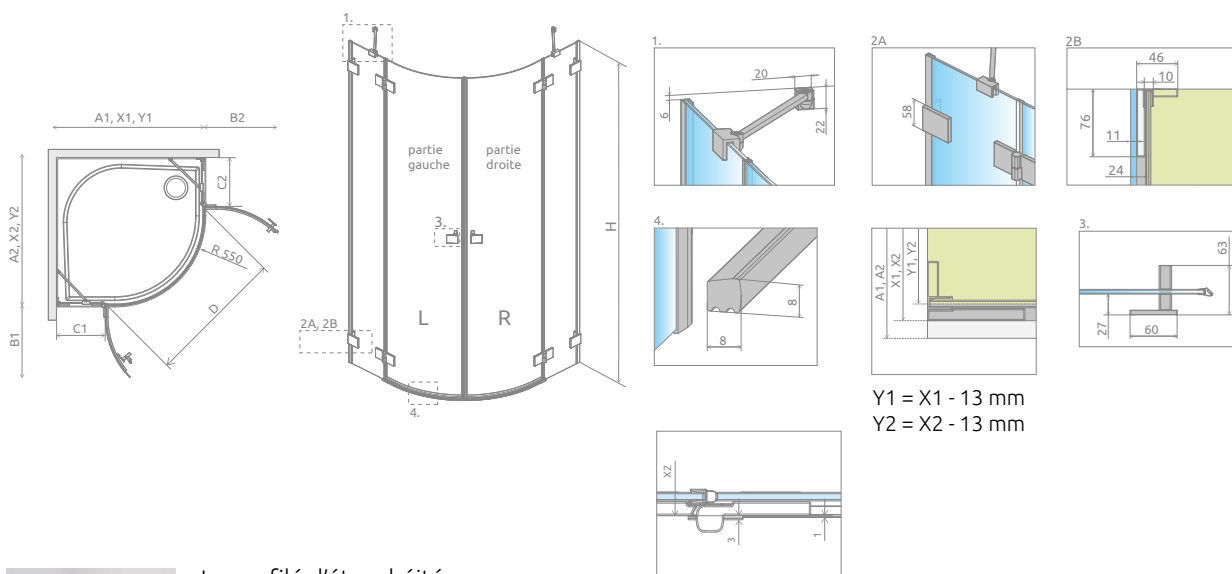

ARTICLE 1: PARTIE GAUCHE

Modèle	Dimensions	Article	PRIX		
			Chrome	Noir ou Blanc	Autres
77,5-90 L	sur-mesure	NT-10095080-XX-01L			
90-115 L	sur-mesure	NT-10095100-XX-01L			

ARTICLE 2: PARTIE DROITE

Modèle	Dimensions	Article	PRIX		
			Chrome	Noir ou Blanc	Autres
77,5-90 R	sur-mesure	NT-10095080-XX-01R			
90-115 R	sur-mesure	NT-10095100-XX-01R			

Configurez votre modèle sur notre site en fournissant les dimensions exactes.

Le profilé d'étanchéité, toujours fourni dans l'emballage, sert à combler les irrégularités du mur jusqu'à environ 8mm.

Il est optionnel dans le cas d'un mur parfaitement d'aplomb. Les équerres ainsi qu'un silicone entre le mur et la paroi peuvent alors être suffisants