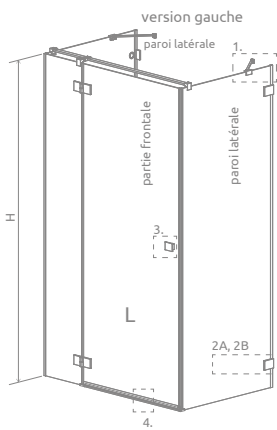

OPTIONS

Prix du sur-mesure en p. 8

3 ARTICLES : PARTIE FRONTALE + 2x PAROI LATÉRALE

Remplacer **XX** par le **code couleur**
Remplacer **Y** par **L** (Version gauche) ou **R** (Version droite)

ARTICLE 1: PARTIE FRONTALE (Gauche ou Droite)

Modèle	Dimensions	Article	PRIX		
			Chrome	Noir ou Blanc	Autres
70-100	sur-mesure	NT-10097310-XX-01Y			
100-140	sur-mesure	NT-10097312-XX-01Y			

ARTICLE 2 & 3: PAROIS LATÉRALES (universelles), 2 à commander

Modèle	Dimensions	Article	PRIX		
			Toutes les couleurs		
20-80	sur-mesure	NT-10098080-XX-01			
80-120	sur-mesure	NT-10098120-XX-01			

Configurez votre modèle sur notre site en fournissant les dimensions exactes.

Le profilé d'étanchéité, toujours fourni dans l'emballage, sert à combler les irrégularités du mur jusqu'à environ 8mm.

Il est optionnel dans le cas d'un mur parfaitement d'aplomb. Les équerres ainsi qu'un silicone entre le mur et la paroi peuvent alors être suffisants