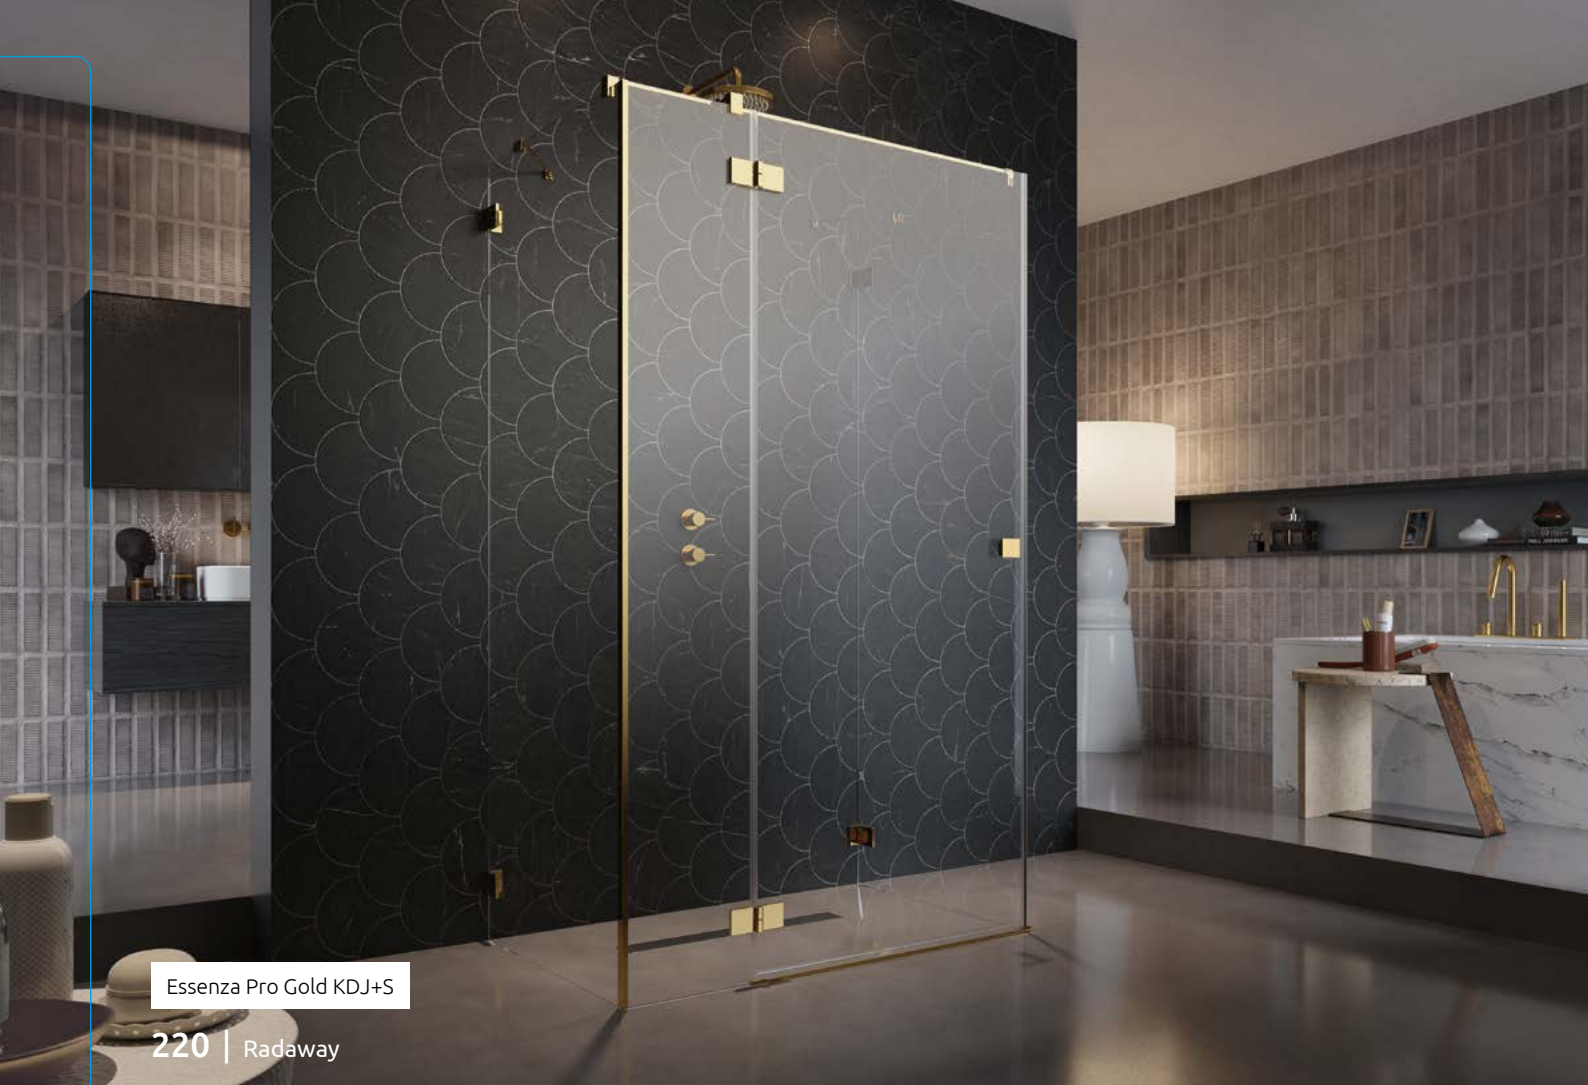

Essenza Pro Gold KDJ+S

	Chrome	01
	White	04
	Gold	09
	Black	54
	Brushed Nickel	91
	Brushed GunMetal	92
	Brushed Copper	93
	Brushed Gold	99

OPTIONS

Prix du sur-mesure en p. 8

3 ARTICLES : PARTIE FRONTALE + 2x PAROI LATÉRALE

Remplacer **XX** par le **code couleur**
Remplacer **Y** par **L** (Version gauche) ou **R** (Version droite)

ARTICLE 1: PARTIE FRONTALE (Gauche ou Droite)

Modèle	Dimensions	Article	PRIX		
			Chrome	Noir ou Blanc	Autres
70-100	sur-mesure	NT-10097310-XX-01Y			
100-140	sur-mesure	NT-10097312-XX-01Y			

ARTICLE 2 & 3: PAROIS LATÉRALES (universelles), 2 à commander

Modèle	Dimensions	Article	PRIX		
			Toutes les couleurs		
20-80	sur-mesure	NT-10098080-XX-01			
80-120	sur-mesure	NT-10098120-XX-01			

Configurez votre modèle sur notre site en fournissant les dimensions exactes.