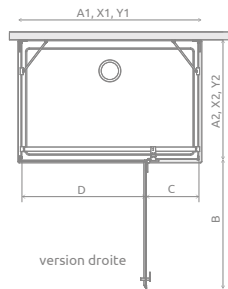

OPTIONS

Prix du sur-mesure en p. 8

3 ARTICLES : PARTIE FRONTALE + 2x PAROI LATÉRALE

Remplacer **XX** par le **code couleur**
Remplacer **Y** par **L** (Version gauche) ou **R** (Version droite)

ARTICLE 1: PARTIE FRONTALE (Gauche ou Droite)

Modèle	Dimensions	Article	PRIX		
			Chrome	Noir ou Blanc	Autres
70-100	sur-mesure	NT-10097310-XX-01Y			
100-140	sur-mesure	NT-10097312-XX-01Y			

ARTICLE 2 & 3: PAROIS LATÉRALES (universelles), 2 à commander

Modèle	Dimensions	Article	PRIX		
			Toutes les couleurs		
20-80	sur-mesure	NT-10098080-XX-01			
80-120	sur-mesure	NT-10098120-XX-01			

Configurez votre modèle sur notre site en fournissant les dimensions exactes.

Le profilé d'étanchéité, toujours fourni dans l'emballage, sert à combler les irrégularités du mur jusqu'à environ 8mm.

Il est optionnel dans le cas d'un mur parfaitement d'aplomb. Les équerres ainsi qu'un silicone entre le mur et la paroi peuvent alors être suffisants