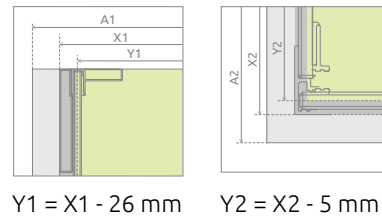

OPTIONS

Prix du sur-mesure en p. 8

3 ARTICLES : PARTIE FRONTALE + 2x PAROI LATÉRALE

Remplacer **XX** par le **code couleur**
Remplacer **Y** par **L** (Version gauche) ou **R** (Version droite)

ARTICLE 1: PARTIE FRONTALE (Gauche ou Droite)

Modèle	Dimensions	Article	PRIX		
			Chrome	Noir ou Blanc	Autres
70-100	sur-mesure	NT-10097310-XX-01Y			
100-140	sur-mesure	NT-10097312-XX-01Y			

ARTICLE 2 & 3: PAROIS LATÉRALES (universelles), 2 à commander

Modèle	Dimensions	Article	PRIX		
			Toutes les couleurs		
20-80	sur-mesure	NT-10098080-XX-01			
80-120	sur-mesure	NT-10098120-XX-01			

Configurez votre modèle sur notre site en fournissant les dimensions exactes.

Le profilé d'étanchéité, toujours fourni dans l'emballage, sert à combler les irrégularités du mur jusqu'à environ 8mm.

Il est optionnel dans le cas d'un mur parfaitement d'aplomb. Les équerres ainsi qu'un silicone entre le mur et la paroi peuvent alors être suffisants