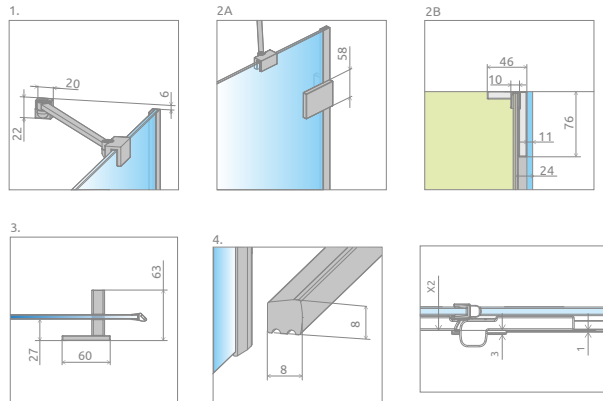

OPTIONS

Prix du sur-mesure en p. 8

3 ARTICLES : PARTIE FRONTALE + 2x PAROI LATÉRALE

Remplacer **XX** par le **code couleur**
Remplacer **Y** par **L** (Version gauche) ou **R** (Version droite)

ARTICLE 1: PARTIE FRONTALE (Gauche ou Droite)

Le profilé d'étanchéité, toujours fourni dans l'emballage, sert à combler les irrégularités du mur jusqu'à environ 8mm.

Il est optionnel dans le cas d'un mur parfaitement d'aplomb. Les équerres ainsi qu'un silicone entre le mur et la paroi peuvent alors être suffisants