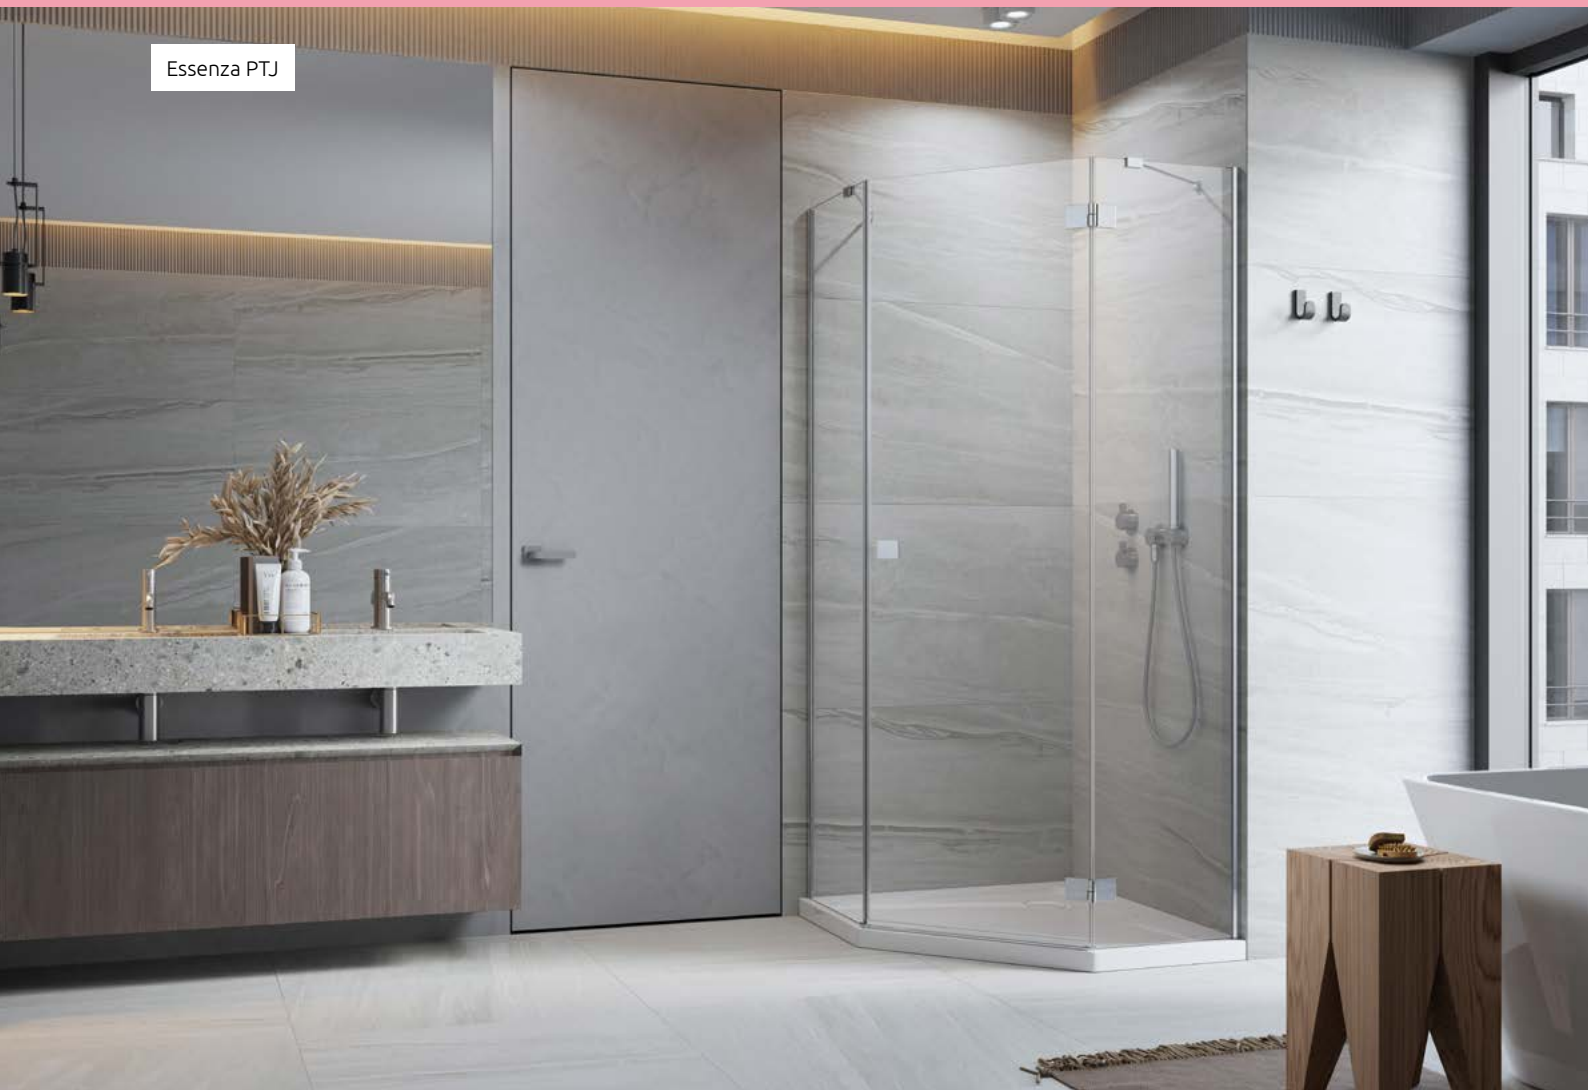

Essenza PTJ