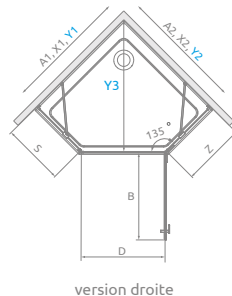

ARTICLE 1: PORTE (Gauche ou Droite)

Modèle	Porte B	Passage D	Article	PRIX	
				Chrome	Noir
Porte	62	60	1385010- XX-01Y		

ARTICLE 2: ENSEMBLE DE PAROIS LATÉRALES (universelles) – PRODUIT SYMÉTRIQUE

Modèle A1 x A2	Receveur A1 x A2	Paroi totale X1 x X2	Article	PRIX Chrome ou Noir
80 x 80	78-79,5 x 78-79,5	76,5-78 x 76,5-78	S-1385049-01-01	
90 x 90	88-89,5 x 88-89,5	86,5-88 x 86,5-88	S-1385050-01-01	
100 x 100	98-99,5 x 98-99,5	96,5-98 x 96,5-98	S-1385051-01-01	

ARTICLE 2: ENSEMBLE DE PAROIS LATÉRALES (universelles) – PRODUIT ASYMÉTRIQUE

Modèle A1 x A2	Receveur A1 x A2	Paroi totale X1 x X2	Article	PRIX Chrome ou Noir
80 Z x 90 S	78-79,5 x 88-89,5	76,5-78 x 86,5-88	S-1385052-01-01	
90 Z x 80 S	88-89,5 x 78-79,5	86,5-88 x 76,5-78	S-1385053-01-01	
80 Z x 100 S	78-79,5 x 98-99,5	76,5-78 x 96,5-98	S-1385054-01-01	
100 Z x 80 S	98-99,5 x 78-79,5	96,5-98 x 76,5-78	S-1385055-01-01	
90 Z x 100 S	88-89,5 x 98-99,5	86,5-88 x 96,5-98	S-1385056-01-01	
100 Z x 90 S	98-99,5 x 88-89,5	96,5-98 x 86,5-88	S-1385057-01-01	

DÉTAILS

Sym A1 x A2	Z	S	Y3	Asym A1 x A2	Z	S	Y3
80 x 80	32,5-34	32,5-34	≈ 75	80 x 90	32,5-34	42,5-44	≈ 83
90 x 90	42,5-44	42,5-44	≈ 90	80 x 100	32,5-34	52,5-54	≈ 90
100 x 100	52,5-54	52,5-54	≈ 105	90 x 100	42,5-44	52,5-54	≈ 97

Si, après installation, votre receveur conserve ses dimensions 80, 90, 100...comme dans la colonne « modèle », vous pouvez commander ce produit pour le même prix. Veuillez contacter votre partenaire.

Y1 = X1 - 5 mm
Y2 = X2 - 5 mm