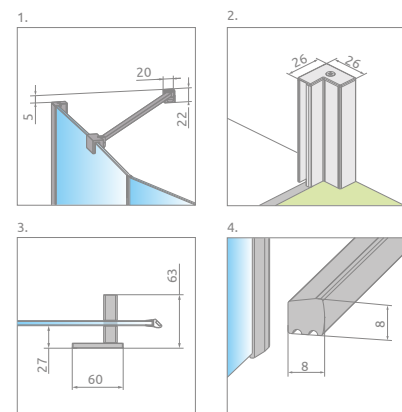

ARTICLE 1: PORTE (Gauche ou Droite)

Modèle	Porte B	Passage D	Article	PRIX	
				Chrome	Noir
Porte	62	60	1385010- XX-01Y		

ARTICLE 2: ENSEMBLE DE PAROIS LATÉRALES (universelles) – PRODUIT SYMÉTRIQUE

Modèle A1 x A2	Receveur A1 x A2	Paroi totale X1 x X2	Article	PRIX Chrome ou Noir
80 x 80	78-79,5 x 78-79,5	76,5-78 x 76,5-78	S-1385049-01-01	
90 x 90	88-89,5 x 88-89,5	86,5-88 x 86,5-88	S-1385050-01-01	
100 x 100	98-99,5 x 98-99,5	96,5-98 x 96,5-98	S-1385051-01-01	

ARTICLE 2: ENSEMBLE DE PAROIS LATÉRALES (universelles) – PRODUIT ASYMÉTRIQUE

Modèle A1 x A2	Receveur A1 x A2	Paroi totale X1 x X2	Article	PRIX Chrome ou Noir
80 Z x 90 S	78-79,5 x 88-89,5	76,5-78 x 86,5-88	S-1385052-01-01	
90 Z x 80 S	88-89,5 x 78-79,5	86,5-88 x 76,5-78	S-1385053-01-01	
80 Z x 100 S	78-79,5 x 98-99,5	76,5-78 x 96,5-98	S-1385054-01-01	
100 Z x 80 S	98-99,5 x 78-79,5	96,5-98 x 76,5-78	S-1385055-01-01	
90 Z x 100 S	88-89,5 x 98-99,5	86,5-88 x 96,5-98	S-1385056-01-01	
100 Z x 90 S	98-99,5 x 88-89,5	96,5-98 x 86,5-88	S-1385057-01-01	

DÉTAILS

Sym A1 x A2	Z	S	Y3	Asym A1 x A2	Z	S	Y3
80 x 80	32,5-34	32,5-34	≈ 75	80 x 90	32,5-34	42,5-44	≈ 83
90 x 90	42,5-44	42,5-44	≈ 90	80 x 100	32,5-34	52,5-54	≈ 90
100 x 100	52,5-54	52,5-54	≈ 105	90 x 100	42,5-44	52,5-54	≈ 97

Si, après installation, votre receveur conserve ses dimensions 80, 90, 100...comme dans la colonne « modèle », vous pouvez commander ce produit pour le même prix. Veuillez contacter votre partenaire.

Y1 = X1 - 5 mm
Y2 = X2 - 5 mm