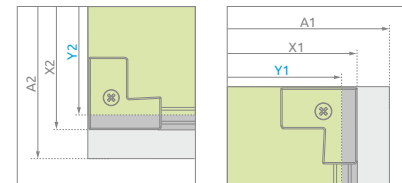

ARTICLE 1: PORTE (Gauche ou Droite)

Modèle	Porte B	Passage D	Article	PRIX	
				Chrome	Noir
Porte	62	60	1385010- XX-01Y		

ARTICLE 2: ENSEMBLE DE PAROIS LATÉRALES (universelles) – PRODUIT SYMÉTRIQUE

Modèle A1 x A2	Receveur A1 x A2	Paroi totale X1 x X2	Article	PRIX Chrome ou Noir
80 x 80	78-79,5 x 78-79,5	76,5-78 x 76,5-78	S-1385049-01-01	
90 x 90	88-89,5 x 88-89,5	86,5-88 x 86,5-88	S-1385050-01-01	
100 x 100	98-99,5 x 98-99,5	96,5-98 x 96,5-98	S-1385051-01-01	

ARTICLE 2: ENSEMBLE DE PAROIS LATÉRALES (universelles) – PRODUIT ASYMÉTRIQUE

Modèle A1 x A2	Receveur A1 x A2	Paroi totale X1 x X2	Article	PRIX Chrome ou Noir
80 Z x 90 S	78-79,5 x 88-89,5	76,5-78 x 86,5-88	S-1385052-01-01	
90 Z x 80 S	88-89,5 x 78-79,5	86,5-88 x 76,5-78	S-1385053-01-01	
80 Z x 100 S	78-79,5 x 98-99,5	76,5-78 x 96,5-98	S-1385054-01-01	
100 Z x 80 S	98-99,5 x 78-79,5	96,5-98 x 76,5-78	S-1385055-01-01	
90 Z x 100 S	88-89,5 x 98-99,5	86,5-88 x 96,5-98	S-1385056-01-01	
100 Z x 90 S	98-99,5 x 88-89,5	96,5-98 x 86,5-88	S-1385057-01-01	

DÉTAILS

Sym A1 x A2	Z	S	Y3	Asym A1 x A2	Z	S	Y3
80 x 80	32,5-34	32,5-34	≈ 75	80 x 90	32,5-34	42,5-44	≈ 83
90 x 90	42,5-44	42,5-44	≈ 90	80 x 100	32,5-34	52,5-54	≈ 90
100 x 100	52,5-54	52,5-54	≈ 105	90 x 100	42,5-44	52,5-54	≈ 97

Si, après installation, votre receveur conserve ses dimensions 80, 90, 100...comme dans la colonne « modèle », vous pouvez commander ce produit pour le même prix. Veuillez contacter votre partenaire.

Y1 = X1 - 5 mm
Y2 = X2 - 5 mm