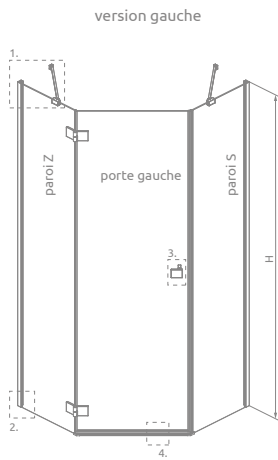

ARTICLE 1: PORTE (Gauche ou Droite)

Modèle	Porte B	Passage D	Article	PRIX	
				Chrome	Noir
Porte	62	60	1385010- XX-01Y		

ARTICLE 2: ENSEMBLE DE PAROIS LATÉRALES (universelles) – PRODUIT SYMÉTRIQUE

Modèle A1 x A2	Receveur A1 x A2	Paroi totale X1 x X2	Article	PRIX Chrome ou Noir
80 x 80	78-79,5 x 78-79,5	76,5-78 x 76,5-78	S-1385049-01-01	
90 x 90	88-89,5 x 88-89,5	86,5-88 x 86,5-88	S-1385050-01-01	
100 x 100	98-99,5 x 98-99,5	96,5-98 x 96,5-98	S-1385051-01-01	

ARTICLE 2: ENSEMBLE DE PAROIS LATÉRALES (universelles) – PRODUIT ASYMÉTRIQUE

Modèle A1 x A2	Receveur A1 x A2	Paroi totale X1 x X2	Article	PRIX Chrome ou Noir
80 Z x 90 S	78-79,5 x 88-89,5	76,5-78 x 86,5-88	S-1385052-01-01	
90 Z x 80 S	88-89,5 x 78-79,5	86,5-88 x 76,5-78	S-1385053-01-01	
80 Z x 100 S	78-79,5 x 98-99,5	76,5-78 x 96,5-98	S-1385054-01-01	
100 Z x 80 S	98-99,5 x 78-79,5	96,5-98 x 76,5-78	S-1385055-01-01	
90 Z x 100 S	88-89,5 x 98-99,5	86,5-88 x 96,5-98	S-1385056-01-01	
100 Z x 90 S	98-99,5 x 88-89,5	96,5-98 x 86,5-88	S-1385057-01-01	

DÉTAILS

Sym A1 x A2	Z	S	Y3	Asym A1 x A2	Z	S	Y3
80 x 80	32,5-34	32,5-34	≈ 75	80 x 90	32,5-34	42,5-44	≈ 83
90 x 90	42,5-44	42,5-44	≈ 90	80 x 100	32,5-34	52,5-54	≈ 90
100 x 100	52,5-54	52,5-54	≈ 105	90 x 100	42,5-44	52,5-54	≈ 97

Si, après installation, votre receveur conserve ses dimensions 80, 90, 100...comme dans la colonne « modèle », vous pouvez commander ce produit pour le même prix. Veuillez contacter votre partenaire.

Y1 = X1 - 5 mm
Y2 = X2 - 5 mm