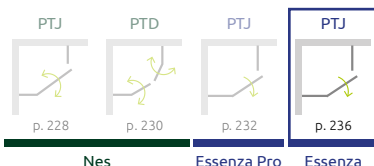

NAVIGATION: PENTAGONE

Nes   Essenza Pro   Essenza