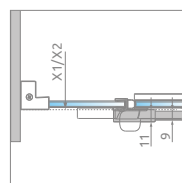

ARTICLE 1: PORTE (Gauche ou Droite)

Modèle	Porte B	Passage D	Article	PRIX	
				Chrome	Noir
Porte	62	60	1385010- XX-01Y		

ARTICLE 2: ENSEMBLE DE PAROIS LATÉRALES (universelles) – PRODUIT SYMÉTRIQUE

Modèle A1 x A2	Receveur A1 x A2	Paroi totale X1 x X2	Article	PRIX Chrome ou Noir
80 x 80	78-79,5 x 78-79,5	76,5-78 x 76,5-78	S-1385049-01-01	
90 x 90	88-89,5 x 88-89,5	86,5-88 x 86,5-88	S-1385050-01-01	
100 x 100	98-99,5 x 98-99,5	96,5-98 x 96,5-98	S-1385051-01-01	

ARTICLE 2: ENSEMBLE DE PAROIS LATÉRALES (universelles) – PRODUIT ASYMÉTRIQUE

Modèle A1 x A2	Receveur A1 x A2	Paroi totale X1 x X2	Article	PRIX Chrome ou Noir
80 Z x 90 S	78-79,5 x 88-89,5	76,5-78 x 86,5-88	S-1385052-01-01	
90 Z x 80 S	88-89,5 x 78-79,5	86,5-88 x 76,5-78	S-1385053-01-01	
80 Z x 100 S	78-79,5 x 98-99,5	76,5-78 x 96,5-98	S-1385054-01-01	
100 Z x 80 S	98-99,5 x 78-79,5	96,5-98 x 76,5-78	S-1385055-01-01	
90 Z x 100 S	88-89,5 x 98-99,5	86,5-88 x 96,5-98	S-1385056-01-01	
100 Z x 90 S	98-99,5 x 88-89,5	96,5-98 x 86,5-88	S-1385057-01-01	

DÉTAILS

Sym A1 x A2	Z	S	Y3	Asym A1 x A2	Z	S	Y3
80 x 80	32,5-34	32,5-34	≈ 75	80 x 90	32,5-34	42,5-44	≈ 83
90 x 90	42,5-44	42,5-44	≈ 90	80 x 100	32,5-34	52,5-54	≈ 90
100 x 100	52,5-54	52,5-54	≈ 105	90 x 100	42,5-44	52,5-54	≈ 97

Si, après installation, votre receveur conserve ses dimensions 80, 90, 100...comme dans la colonne « modèle », vous pouvez commander ce produit pour le même prix. Veuillez contacter votre partenaire.

Y1 = X1 - 5 mm
Y2 = X2 - 5 mm