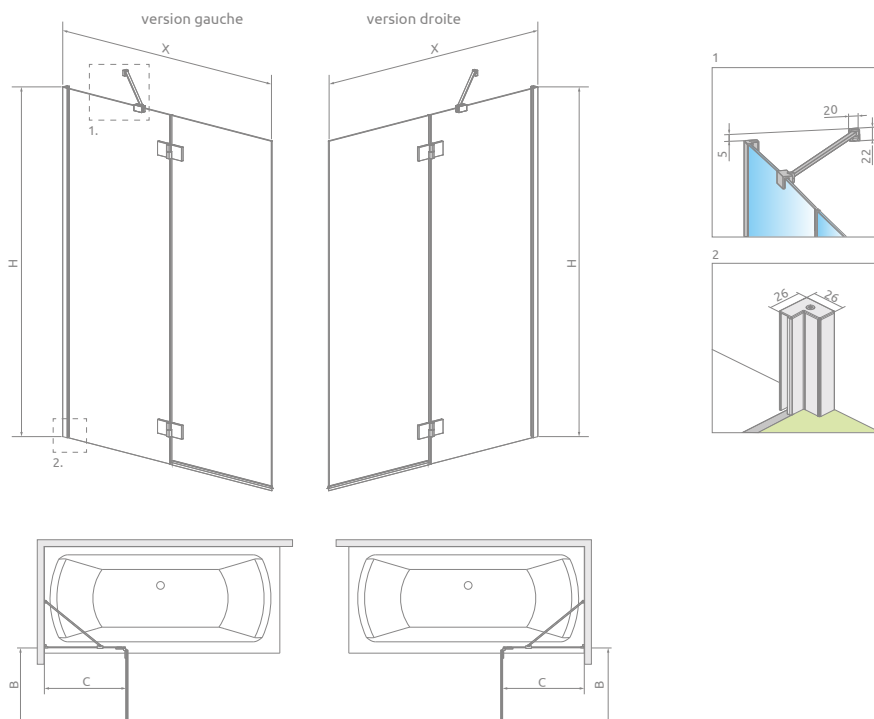

Essenza PND II

Essenza Black PND II

| | | |
|--|--------|-----------|
| | Chrome | 01 |
| | Black | 54 |

OPTIONS

Prix du sur-mesure en p. 8

1 ARTICLE

Remplacer **XX** par **01** (Chrome) ou **54** (Noir)
Remplacer **Y** par **L** (Version gauche) ou **R** (Version droite)

| Modèle | Dimensions X | Ouvrant B | Partie fixe C | Article | PRIX | |
|--------|--------------|-----------|---------------|------------------|--------|------|
| | | | | | Chrome | Noir |
| 100 | 100-101,5 | 52-53,5 | 48,9 | 110002100-XX-01Y | | |
| 110 | 110-111,5 | 57-58,5 | 53,9 | 110002110-XX-01Y | | |
| 120 | 120-121,5 | 62-63,5 | 58,9 | 110002120-XX-01Y | | |
| 130 | 130-131,5 | 67,68,5 | 63,9 | 110002130-XX-01Y | | |
| 140 | 140-141,5 | 72-73,5 | 68,9 | 110002140-XX-01Y | | |

NAVIGATION: PARE-BAIGNOIRES – EN 2 PARTIES